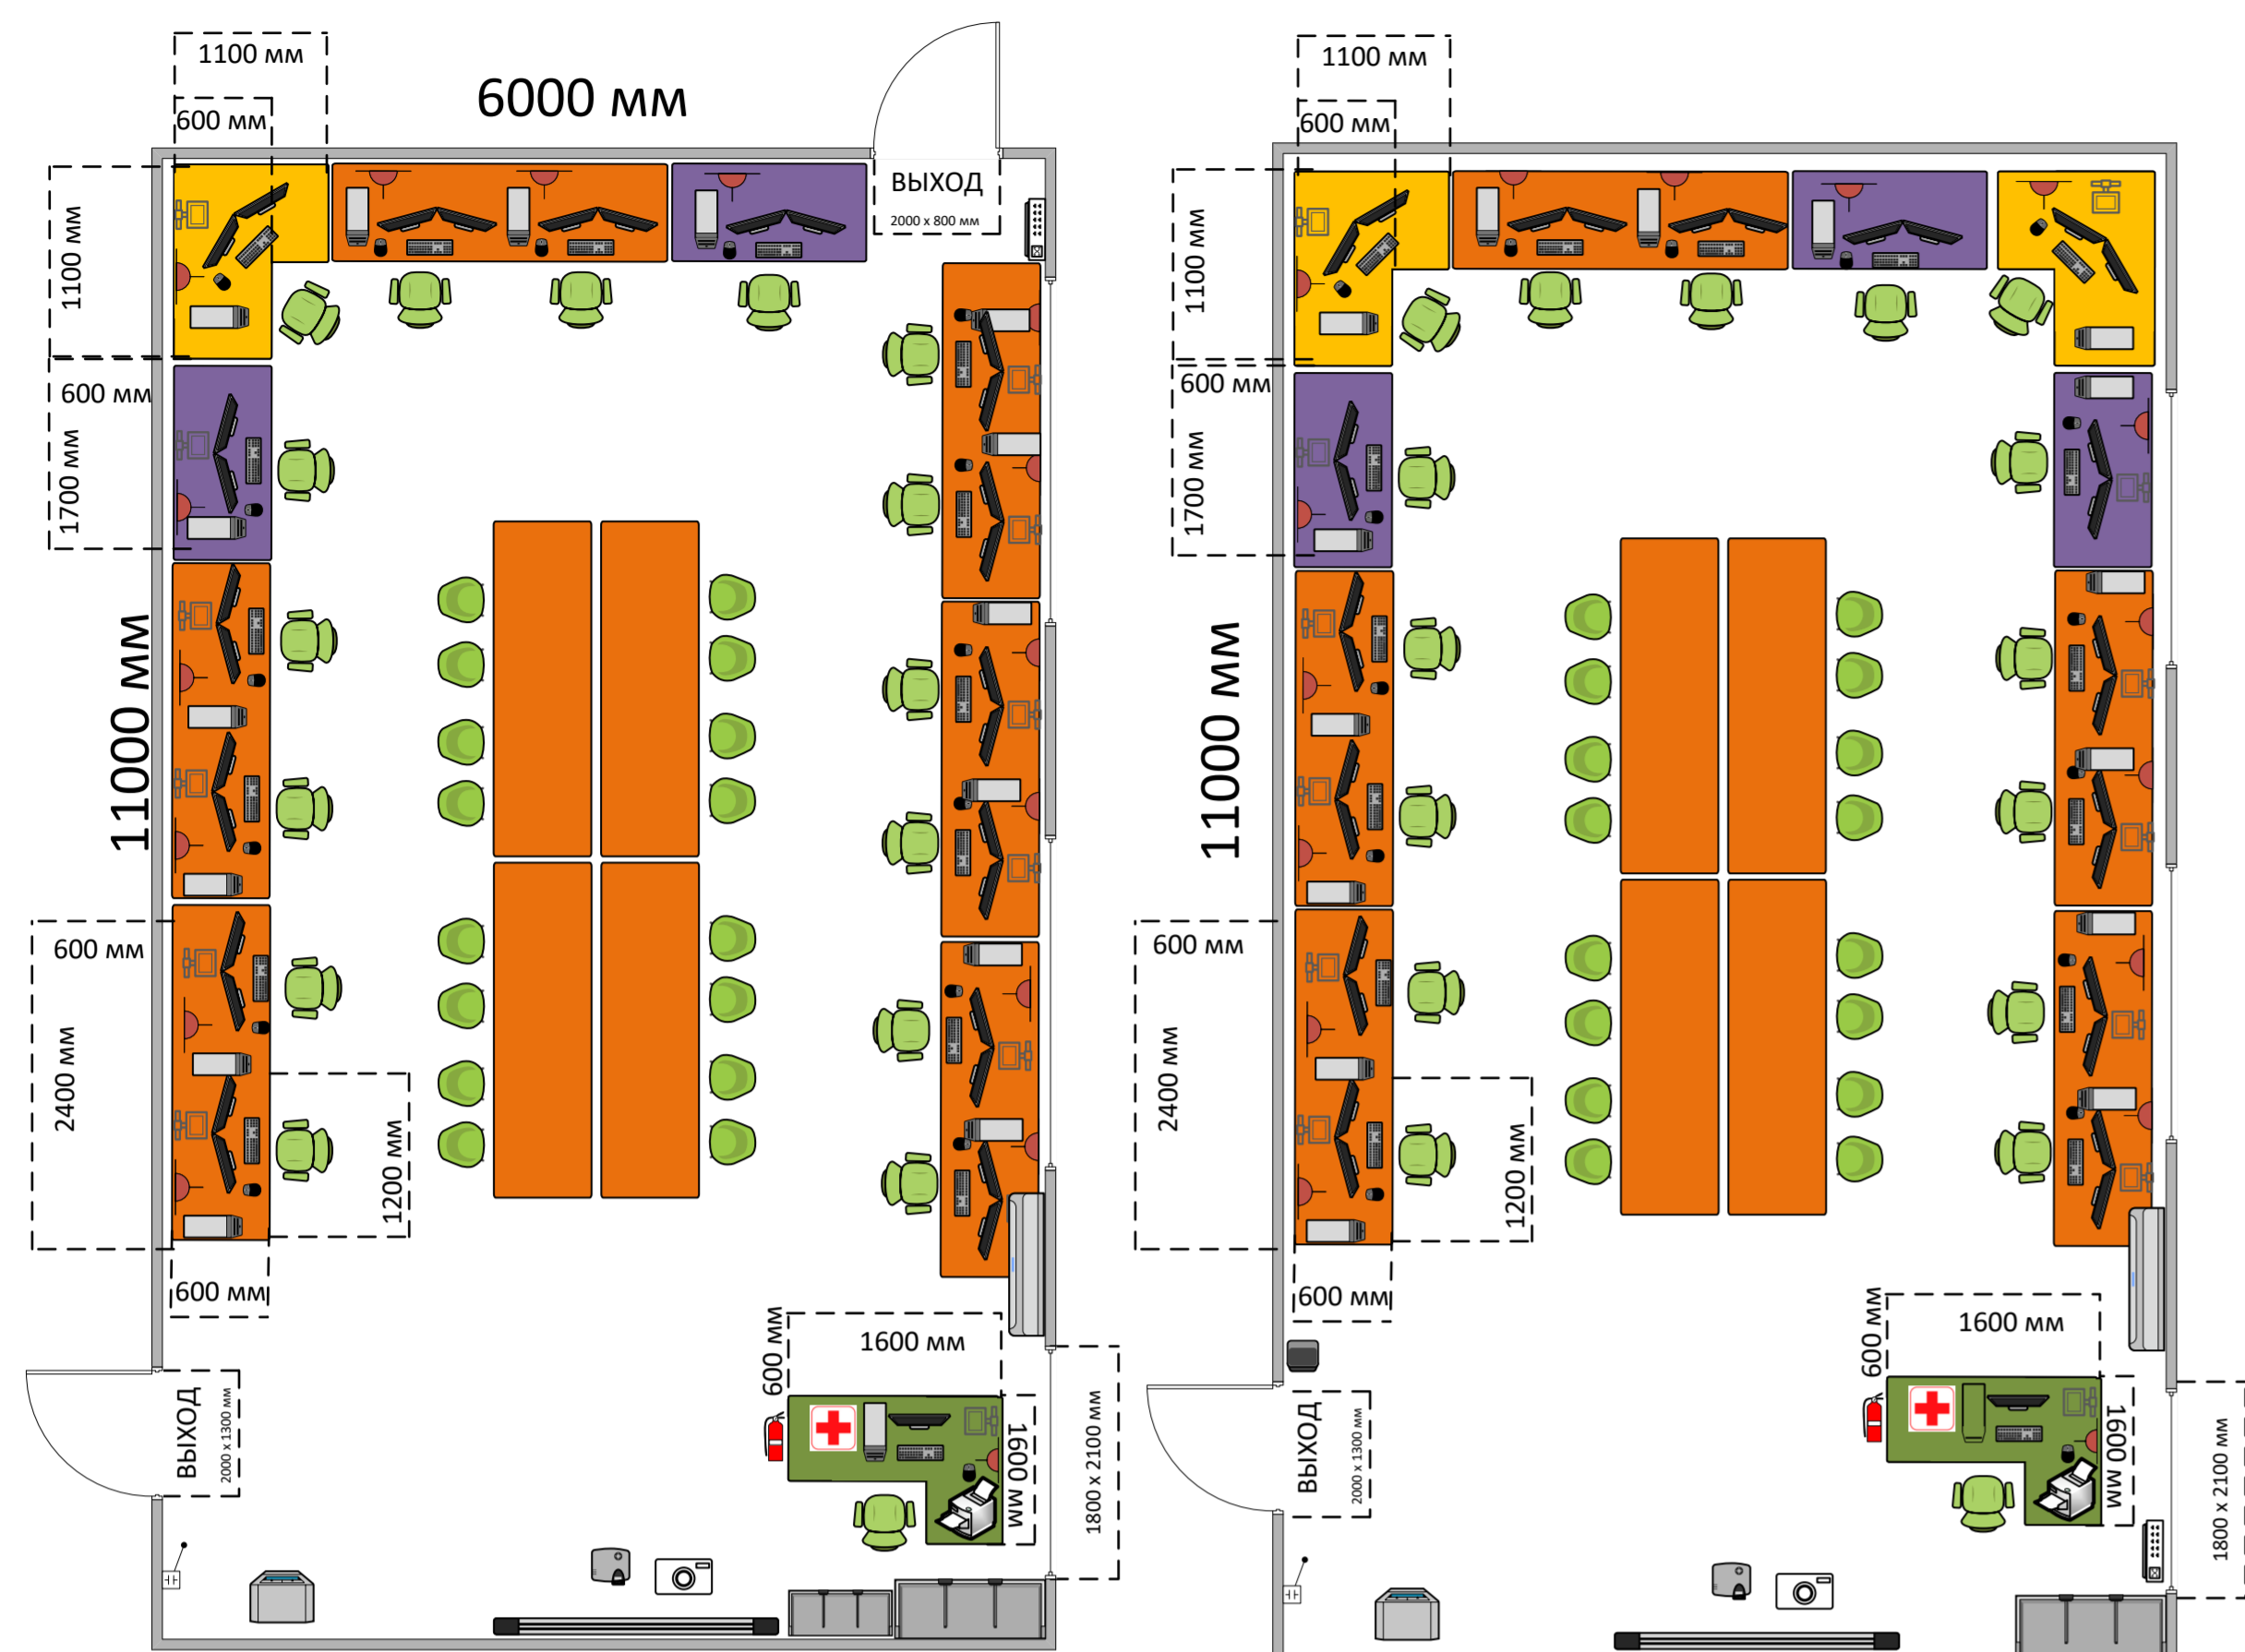

Общая зона конкурсной площадки

Площадка проведения чемпионата

Площадка проведения чемпионата

Комнаты экспертов

Комната Экспертов

Комната Экспертов

Комната главного эксперта

Легенда

- | | | | |
|--|----------------------------------|--|---|
| | Видеокамера | | Сидения для гостей |
| | Стена 3000 мм | | Лестница |
| | Окно 2000 мм | | Кулер 19 л (холодная/горячая вода) |
| | Разделительная полоса | | Перегородка |
| | Кресло компьютерное | | Кондиционер |
| | Системный блок | | Шкаф |
| | Сервер | | Микрофон |
| | Компьютерный монитор | | Стол одностольный |
| | Клавиатура | | Сервер |
| | Компьютерная мышь | | Стол для переговоров |
| | Коммутатор | | Офисный стол 2400x600 |
| | Локальная сеть | | Офисный стол, преподавательский - 1600x1600 |
| | 5x220В | | Офисный стол, Угловой - 1100x1100 |
| | Проектор | | Офисный стол 1100x600 |
| | Экран | | |
| | Мусорная корзина | | |
| | Огнетушитель | | |
| | Аптечка первой помощи работникам | | |
| | Стул для брифинга | | |
| | МФУ черно белое | | |

Сервер

Комната Конкурсантов
14000 мм