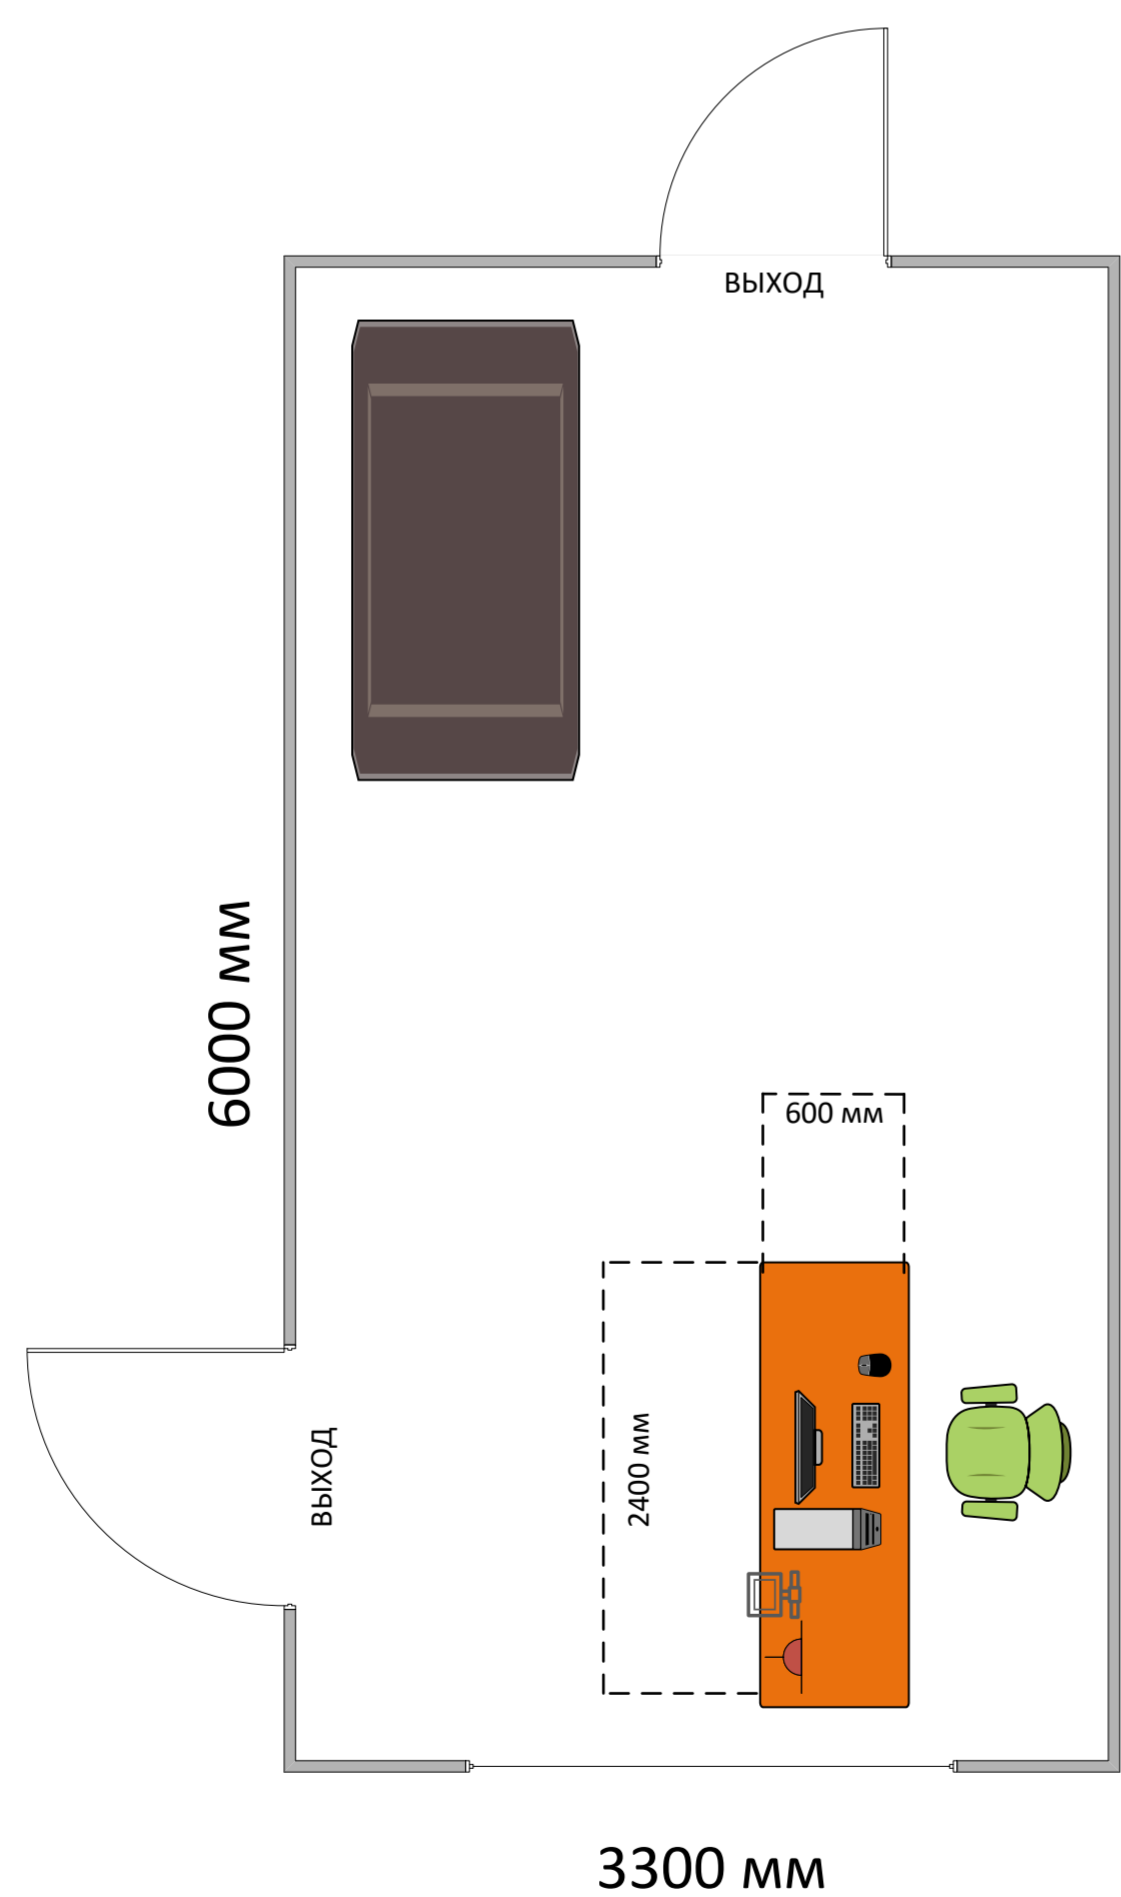

- | | | | |
|--|----------------------------------|--|---|
| | Видеокамера | | Сидения для гостей |
| | Стена 3000 мм | | Лестница |
| | Окно 2000 мм | | Кулер 19 л (холодная/горячая вода) |
| | Разделительная полоса | | Перегородка |
| | Кресло компьютерное | | Кондиционер |
| | Системный блок | | Шкаф |
| | Сервер | | Микрофон |
| | Компьютерный монитор | | Стол одностольный |
| | Клавиатура | | Сервер |
| | Компьютерная мышь | | Стол для переговоров |
| | Коммутатор | | Офисный стол 2400x600 |
| | Локальная сеть | | Офисный стол, преподавательский - 1600x1600 |
| | 5x220В | | Офисный стол, Угловой - 1100x1100 |
| | Проектор | | Офисный стол 1100x600 |
| | Экран | | |
| | Мусорная корзина | | |
| | Огнетушитель | | |
| | Аптечка первой помощи работникам | | |
| | Стул для брифинга | | |
| | МФУ черно белое | | |

Сервер

Комната Конкурсантов
14000 мм