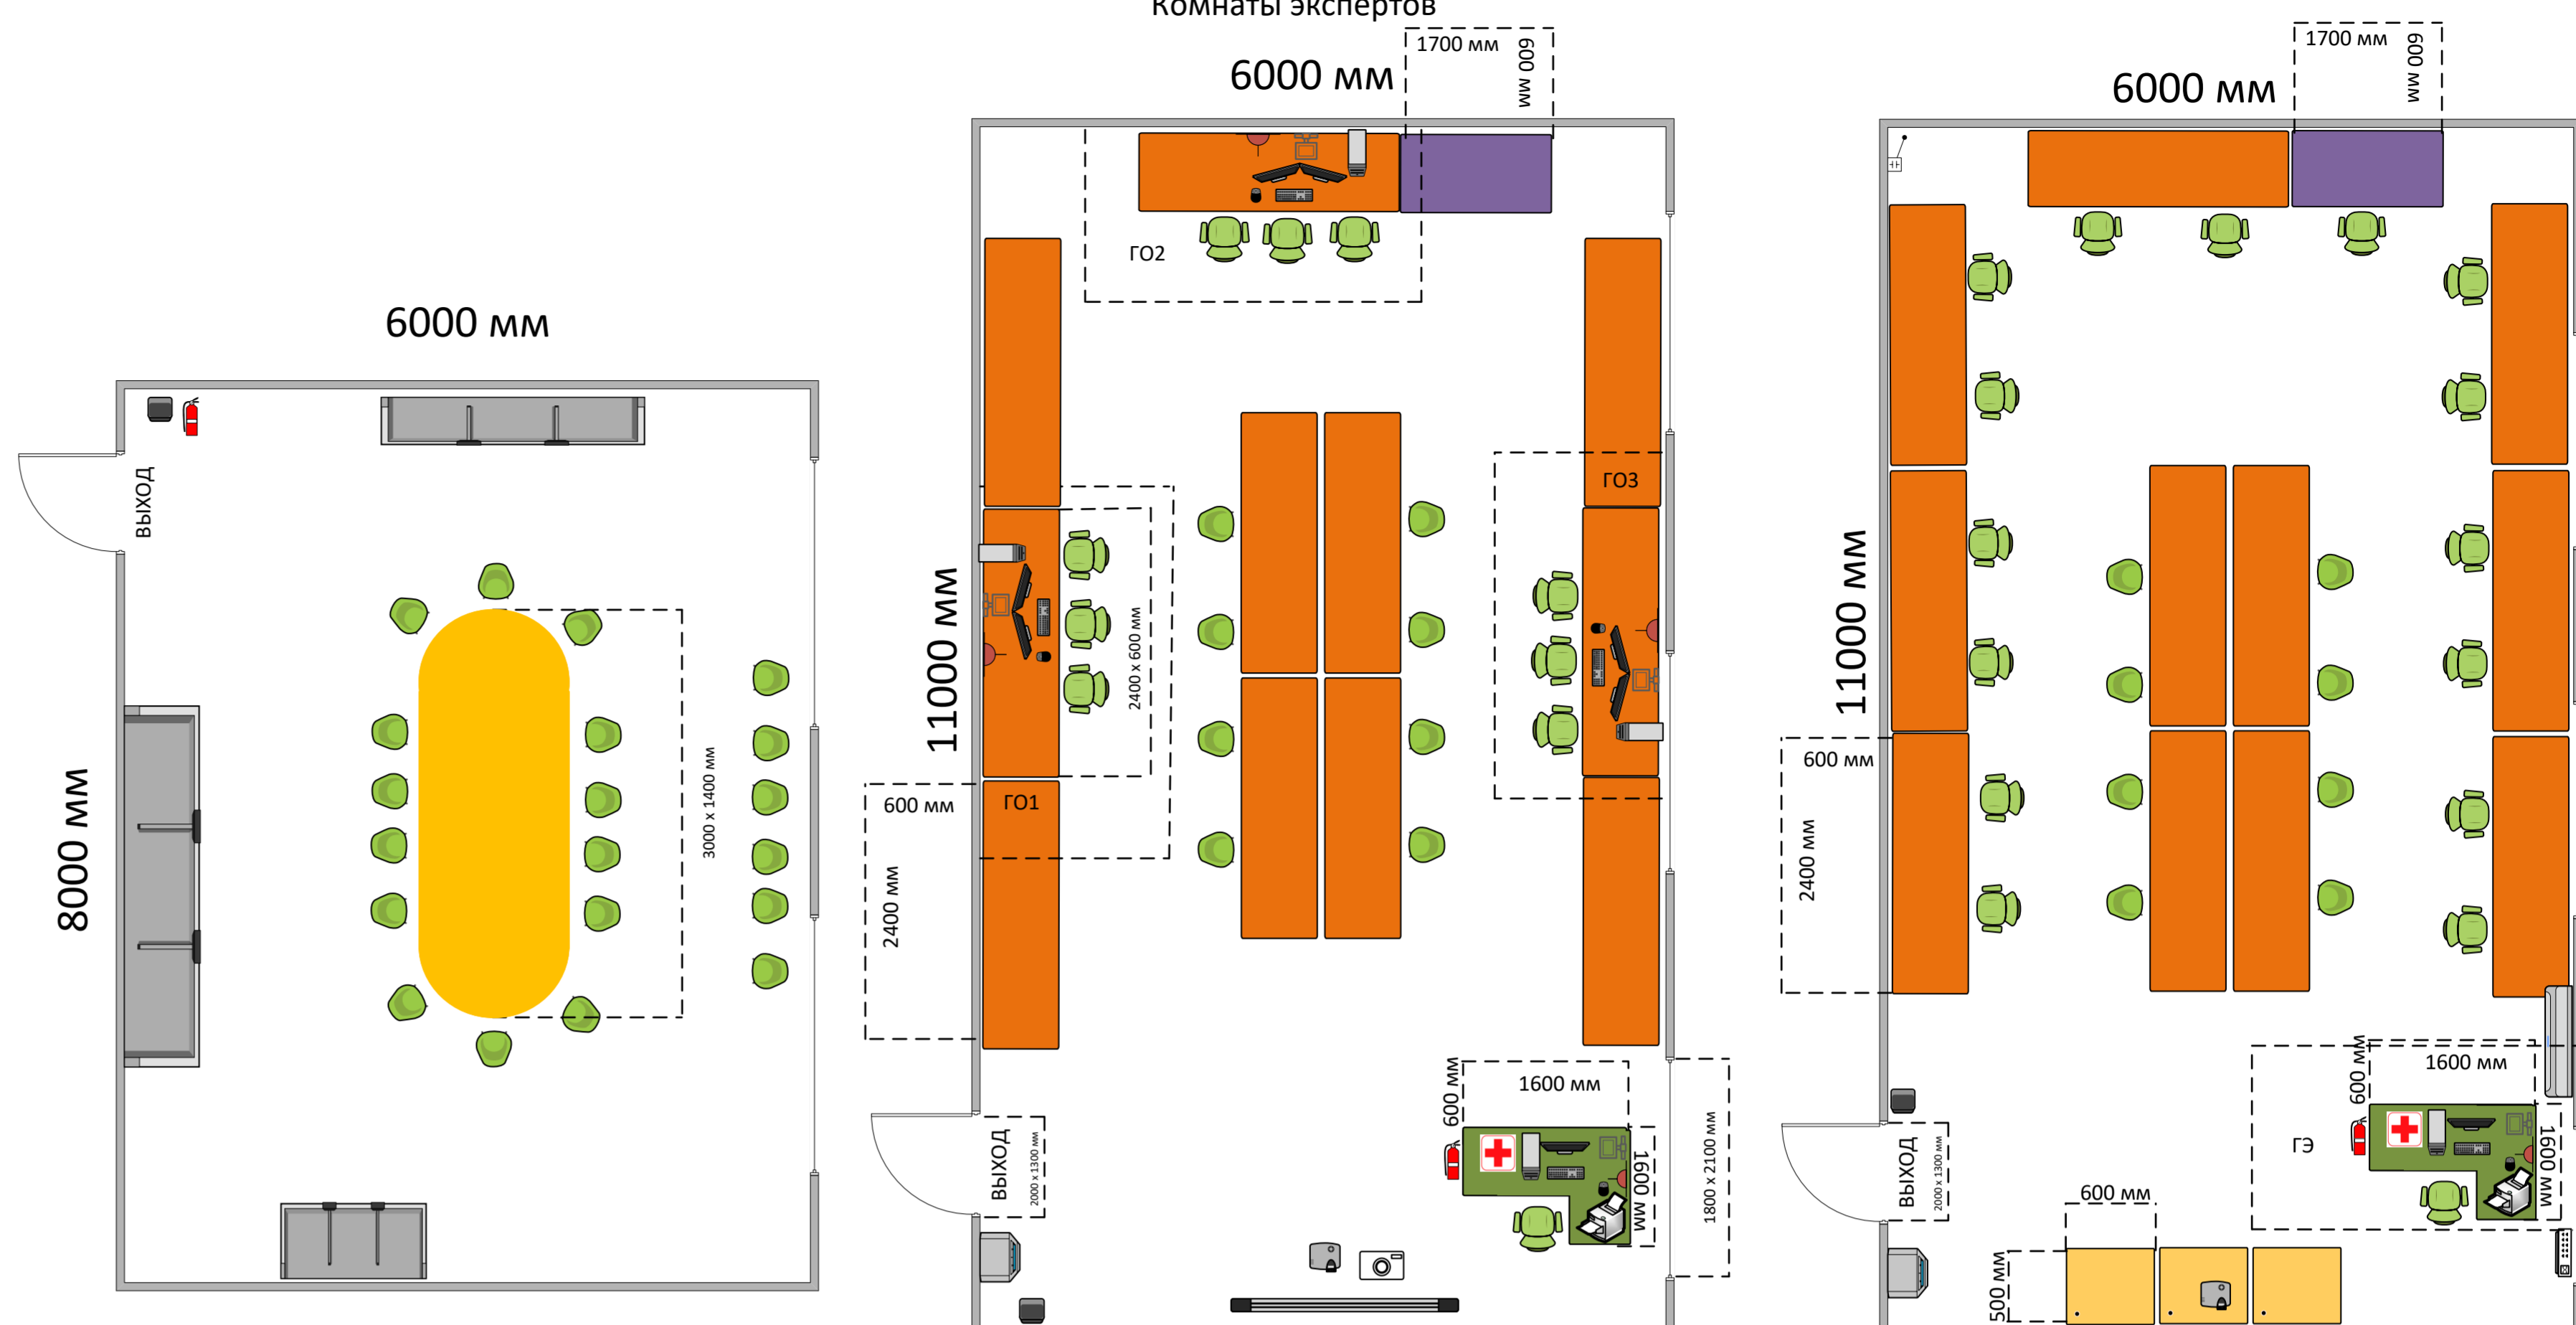

Общая зона конкурсной площадки

Площадка проведения чемпионата

Площадка проведения чемпионата

Комнаты экспертов

Комната Экспертов

Комната Экспертов

Комната главного эксперта

Легенда

- | | | | |
|--|----------------------------------|--|---|
| | Видеокамера | | Сидения для гостей |
| | Стена 3000 мм | | Лестница |
| | Окно 2000 мм | | Кулер 19 л (холодная/горячая вода) |
| | Разделительная полоса | | Перегородка |
| | Кресло компьютерное | | Кондиционер |
| | Системный блок | | Шкаф |
| | Сервер | | Микрофон |
| | Компьютерный монитор | | Стол одностольный |
| | Клавиатура | | Сервер |
| | Компьютерная мышь | | Стол для переговоров |
| | Коммутатор | | Офисный стол 2400x600 |
| | Локальная сеть | | Офисный стол, преподавательский - 1600x1600 |
| | 5x220В | | Офисный стол, Угловой - 1100x1100 |
| | Проектор | | Офисный стол 1100x600 |
| | Экран | | |
| | Мусорная корзина | | |
| | Огнетушитель | | |
| | Аптечка первой помощи работникам | | |
| | Стул для брифинга | | |
| | МФУ черно белое | | |

Сервер

Комната Конкурсантов
14000 мм