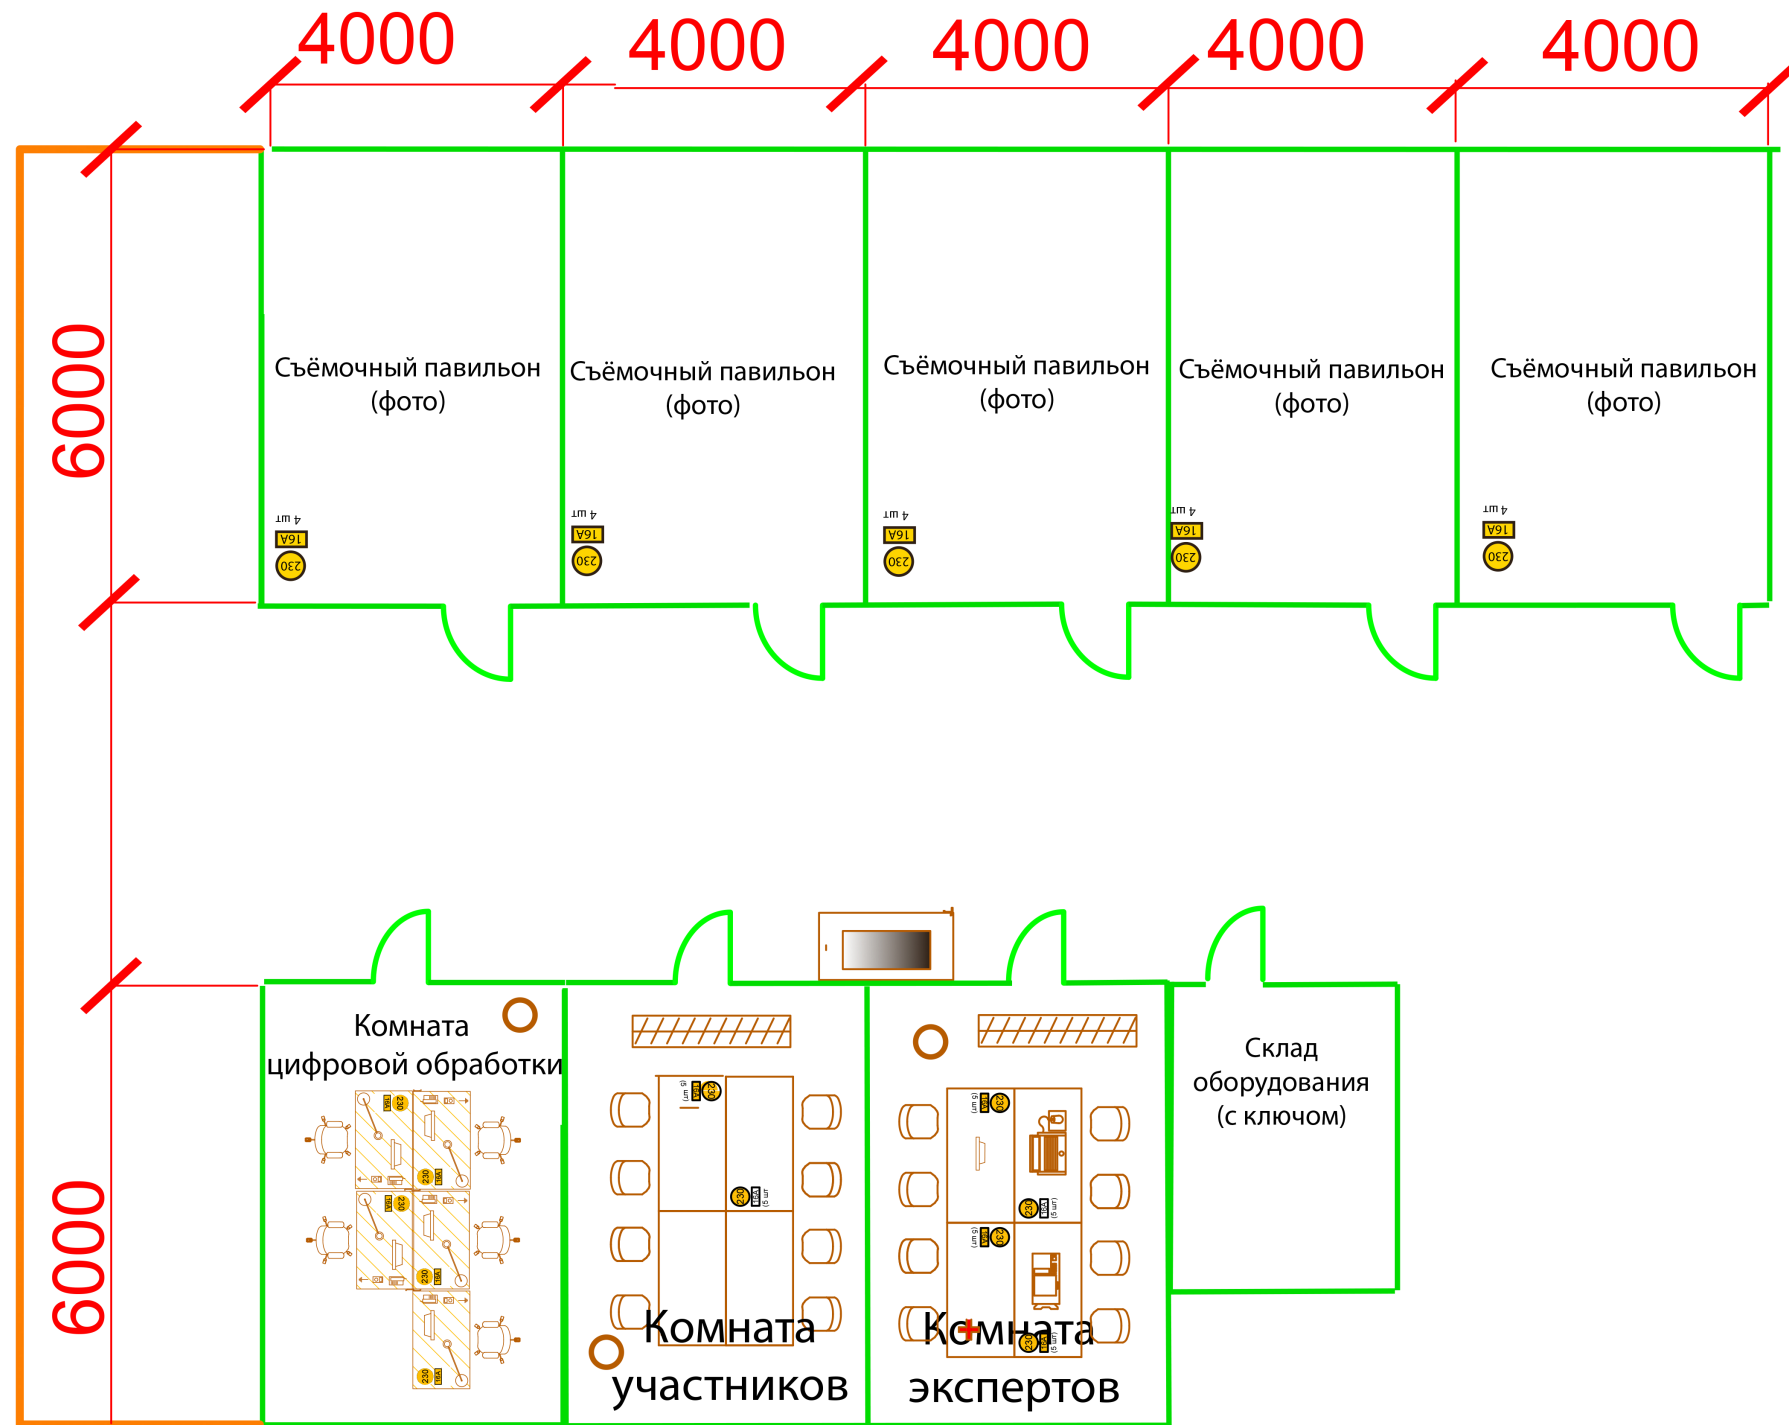

Примерный план застройки площадки регионального чемпионатного цикла 2023

-  Стена
-  Электрическое соединение 220В, 16А
(количество соединений)
-  Стол компьютерный 1200x700
-  Стол 1400x700
-  Кресло
-  Стул
-  Урна
-  Принтер фото
-  МФУ
-  Ноутбук с Wi-Fi
-  Рабочий компьютер
-  Вешалка
-  Огнетушитель
-  Аптечка
-  выставочные стенды