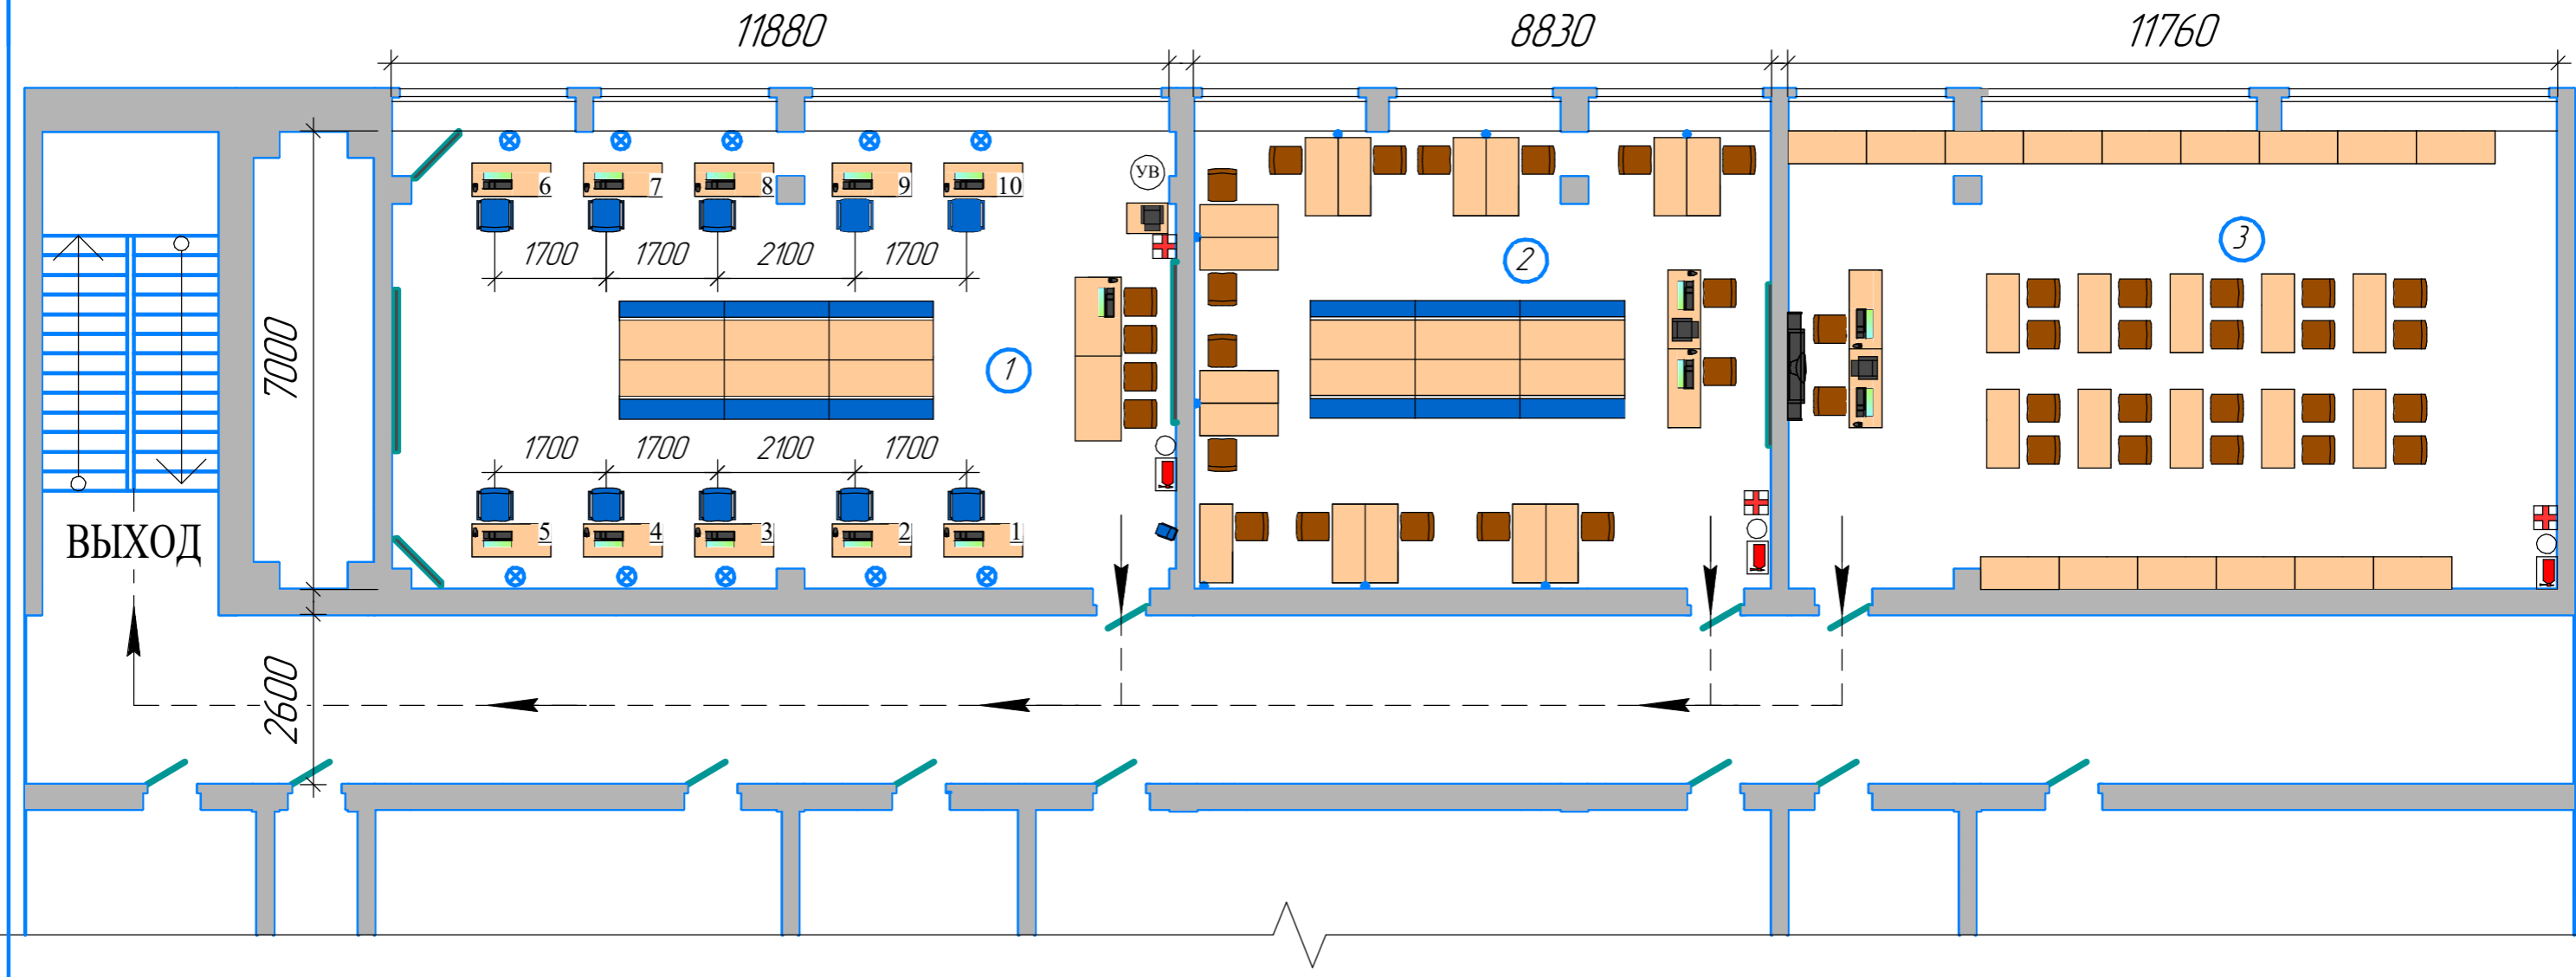

Условные обозначения	Объект		Огнетушитель
	Камера		Мусорное ведро
	Стул		Увлажнитель воздуха
	Стол		Экран
	Ноутбук		Аптечка
	Телевизор		Розетка 220В
	МФУ		Направление к эвакуационному выходу
	Интернет провод	1-10	Номер места конкурсантов
	Объединенная парта со скамейкой		Кресло офисное

*План застройки
по компетенции
"Сметное дело"*

Экспликация помещений	
	Конкурсная площадка
	Комната экспертов
	Комната конкурсантов

КОМПАС-3D v20 Учебная версия © 2021 ООО "АСКОН-Системы проектирования", Россия. Все права защищены.