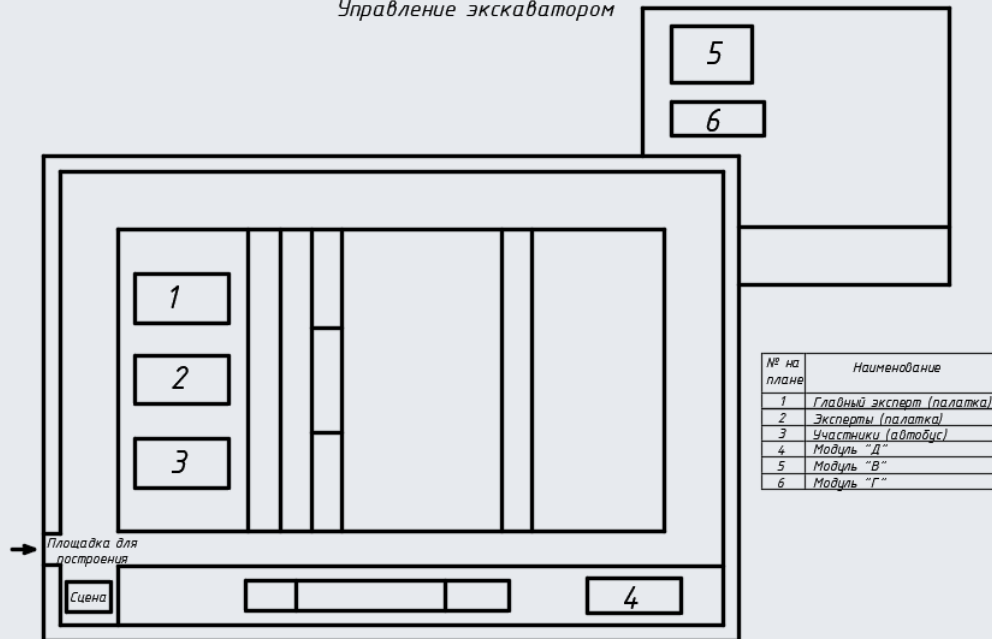

ВСЕРОССИЙСКОЕ
ЧЕМПИОНАТНОЕ
ДВИЖЕНИЕ
ПО ПРОФЕССИОНАЛЬНОМУ
МАСТЕРСТВУ

ПЛАН ЗАСТРОЙКИ

По Компетенции «Управление экскаватором»

2023

План застройки
Управление экскаватором

№ на плане	Наименование
1	Комната главного эксперта
2	Комната экспертов
3	Комната участников
4	Зона участников сдачи модуля №1 "А"
5	Зона модуля №2 "Б" ТЭ экскаватора

 - стол и стул
  - экскаватор

Схема конкурсной площадки
Компетенция
Управление экскаватором

№ на плане	Наименование
1	Главный эксперт (палатка)
2	Эксперты (палатка)
3	Участники (автобус)
4	Модуль "Д"
5	Модуль "В"
6	Модуль "Г"

Модуль «В», «Г»

Автомобиль самосвал

Конус дорожный с вешкой

Грунт

Модуль «Д»

Трал (по габаритам экскаватора)

Экскаватор