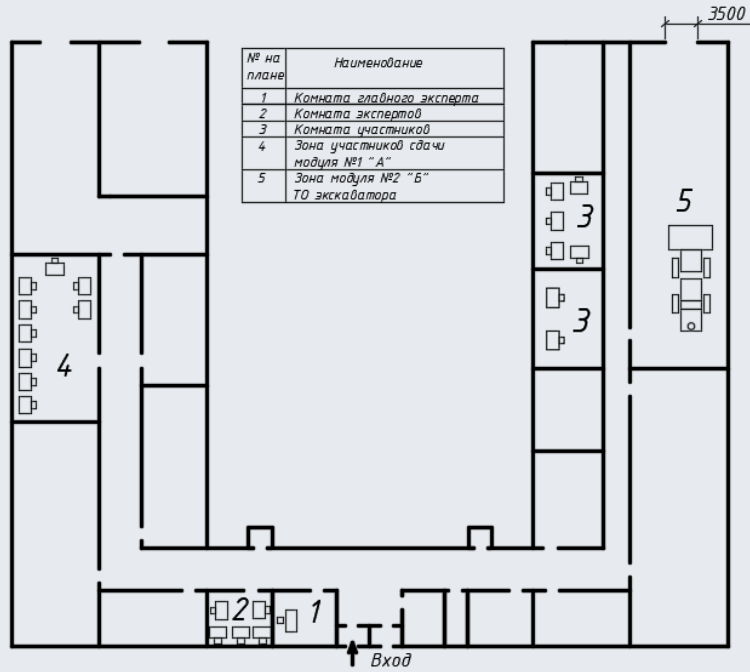

ВСЕРОССИЙСКОЕ
ЧЕМПИОНАТНОЕ
ДВИЖЕНИЕ
ПО ПРОФЕССИОНАЛЬНОМУ
МАСТЕРСТВУ

ПЛАН ЗАСТРОЙКИ

По Компетенции «Управление экскаватором»

2023

План застройки
Управление экскаватором

№ на плане	Наименование
1	Комната главного эксперта
2	Комната экспертов
3	Комната участников
4	Зона участников сдачи модуля №1 "А"
5	Зона модуля №2 "Б" ТЭ экскаватора

 - стол и стул
  - экскаватор

Схема конкурсной площадки
Компетенция
Управление экскаватором

№ на плане	Наименование
1	Главный эксперт (палатка)
2	Эксперты (палатка)
3	Участники (автобус)
4	Модуль "Д"
5	Модуль "В"
6	Модуль "Г"

Модуль «В», «Г»

Автомобиль самосвал

Конус дорожный с вешкой

Грунт

Модуль «Д»

Трал (по габаритам экскаватора)

Экскаватор