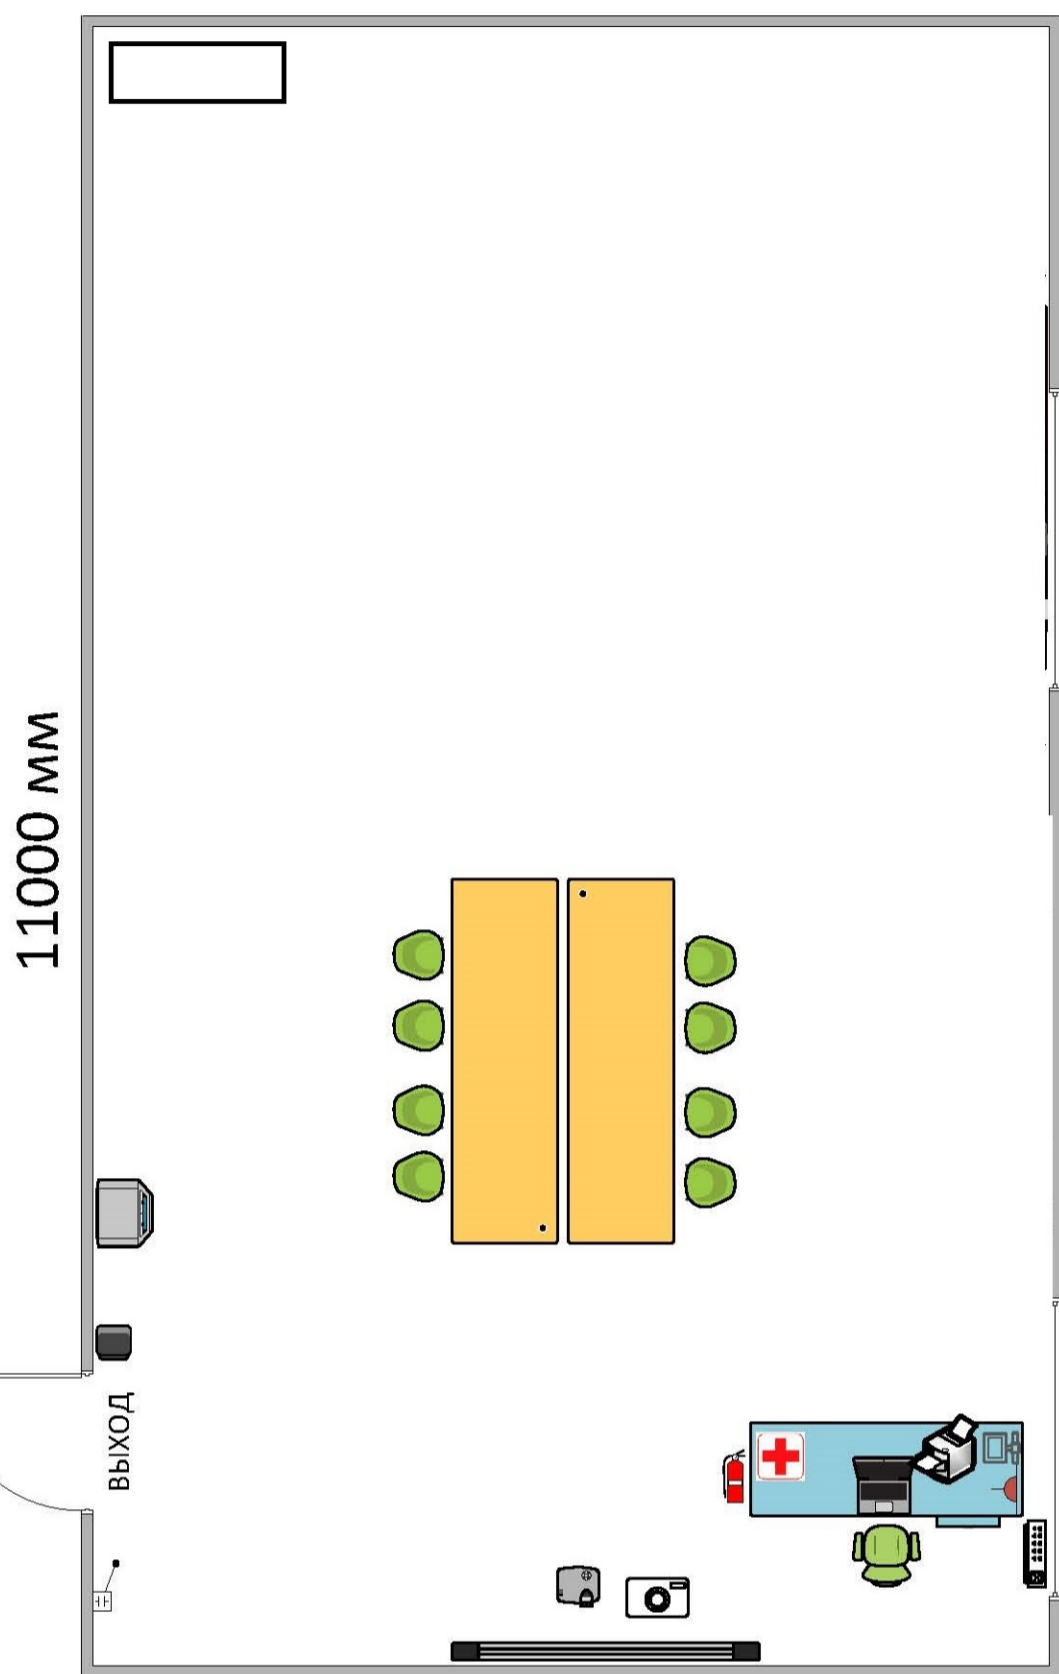

Комната экспертов (в т.ч. Главного эксперта), 2 кабинет

6000 мм

Площадка проведения чемпионата

5ый кабинет (ЮНИОРЫ)

6000 мм

Легенда

- Видеокамера
- Стена 3000 мм
- Окно 2000 мм
- Разделительная полоса
- Стол 2400 мм
- Стол 1800 мм
- Кресло компьютерное
- Системный блок
- Сервер
- Монитор
- Клавиатура
- Мышь
- Коммутатор
- Локальная сеть
- 5x220В
- Проектор
- Экран
- Мусорная корзина
- Огнетушитель
- Аптечка
- Ноутбук
- Стул для брифинга
- МФУ
- Кулер для воды
- запираемые шкафчики
- вешалка

Комната участников, 7 кабинет

6000 мм