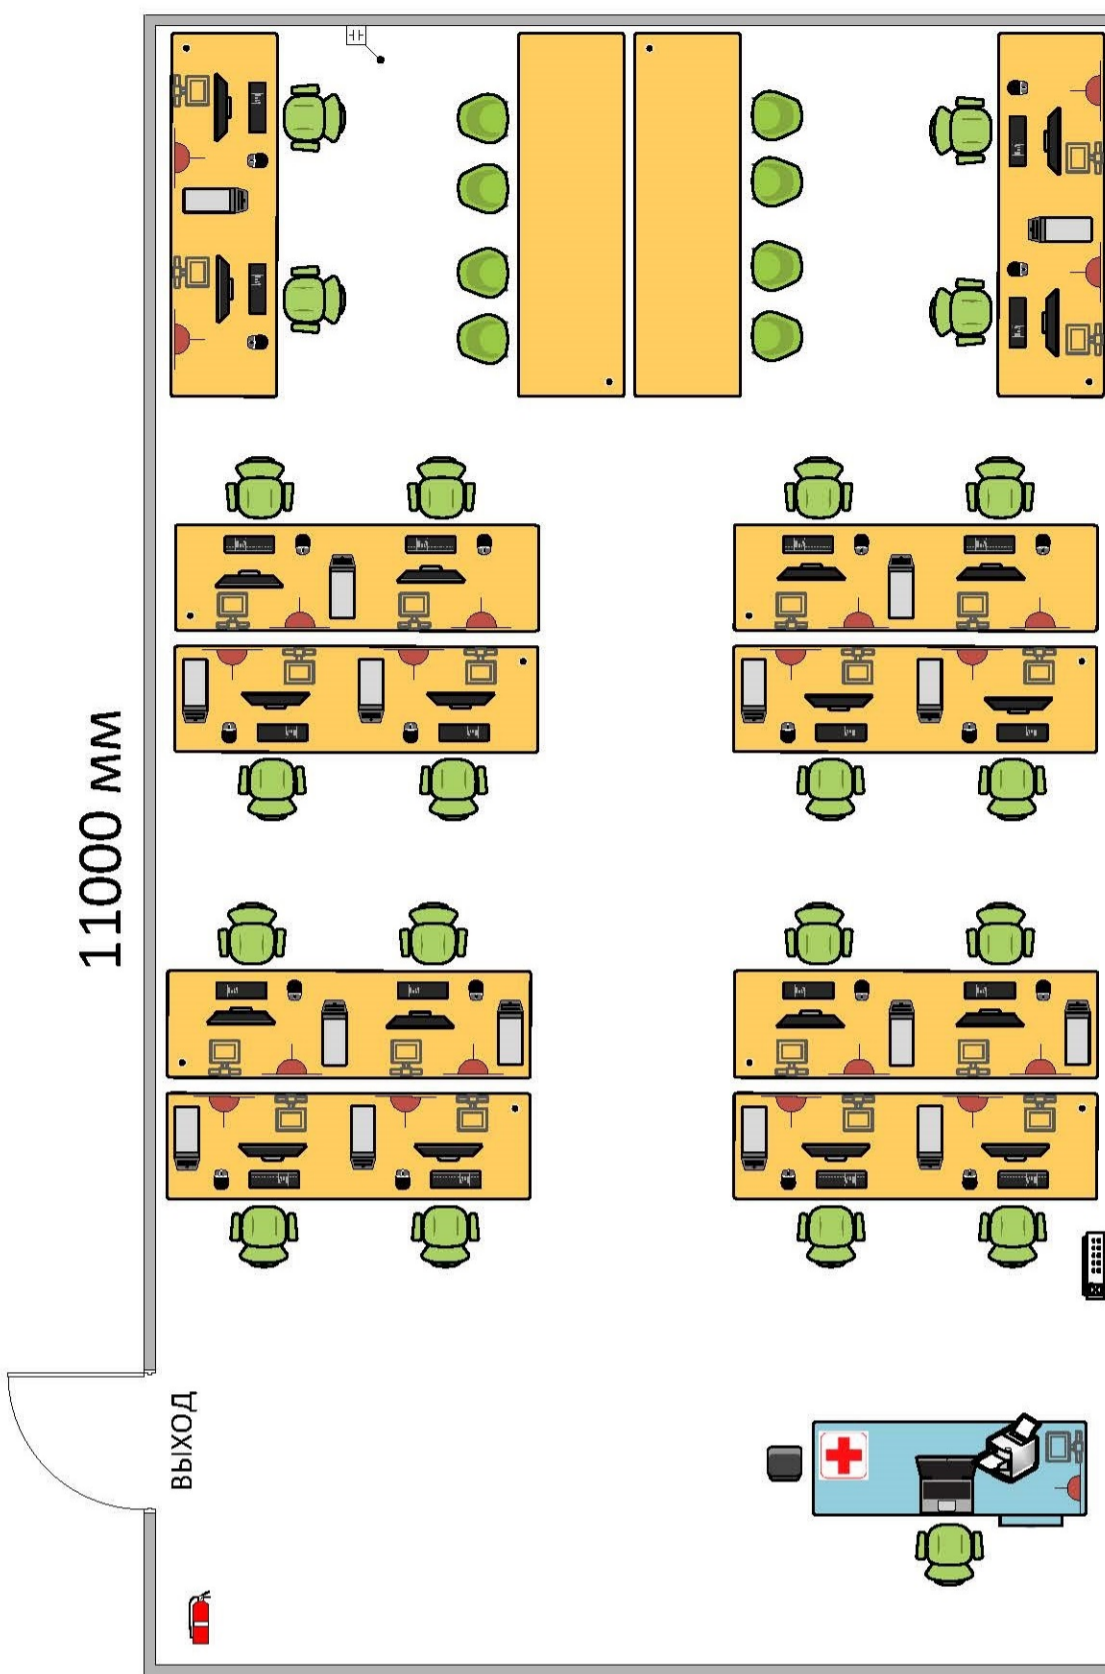

Комната экспертов (в т.ч. Главного эксперта), 2 кабинет

6000 мм

Площадка проведения чемпионата

5ый кабинет (ЮНИОРЫ)

6000 мм

Легенда

- Видеокамера
- Стена 3000 мм
- Окно 2000 мм
- Разделительная полоса
- Стол 2400 мм
- Стол 1800 мм
- Кресло компьютерное
- Системный блок
- Сервер
- Монитор
- Клавиатура
- Мышь
- Коммутатор
- Локальная сеть
- 5x220В
- Проектор
- Экран
- Мусорная корзина
- Огнетушитель
- Аптечка
- Ноутбук
- Стул для брифинга
- МФУ
- Кулер для воды
- запираемые шкафчики
- вешалка

Комната участников, 7 кабинет

6000 мм