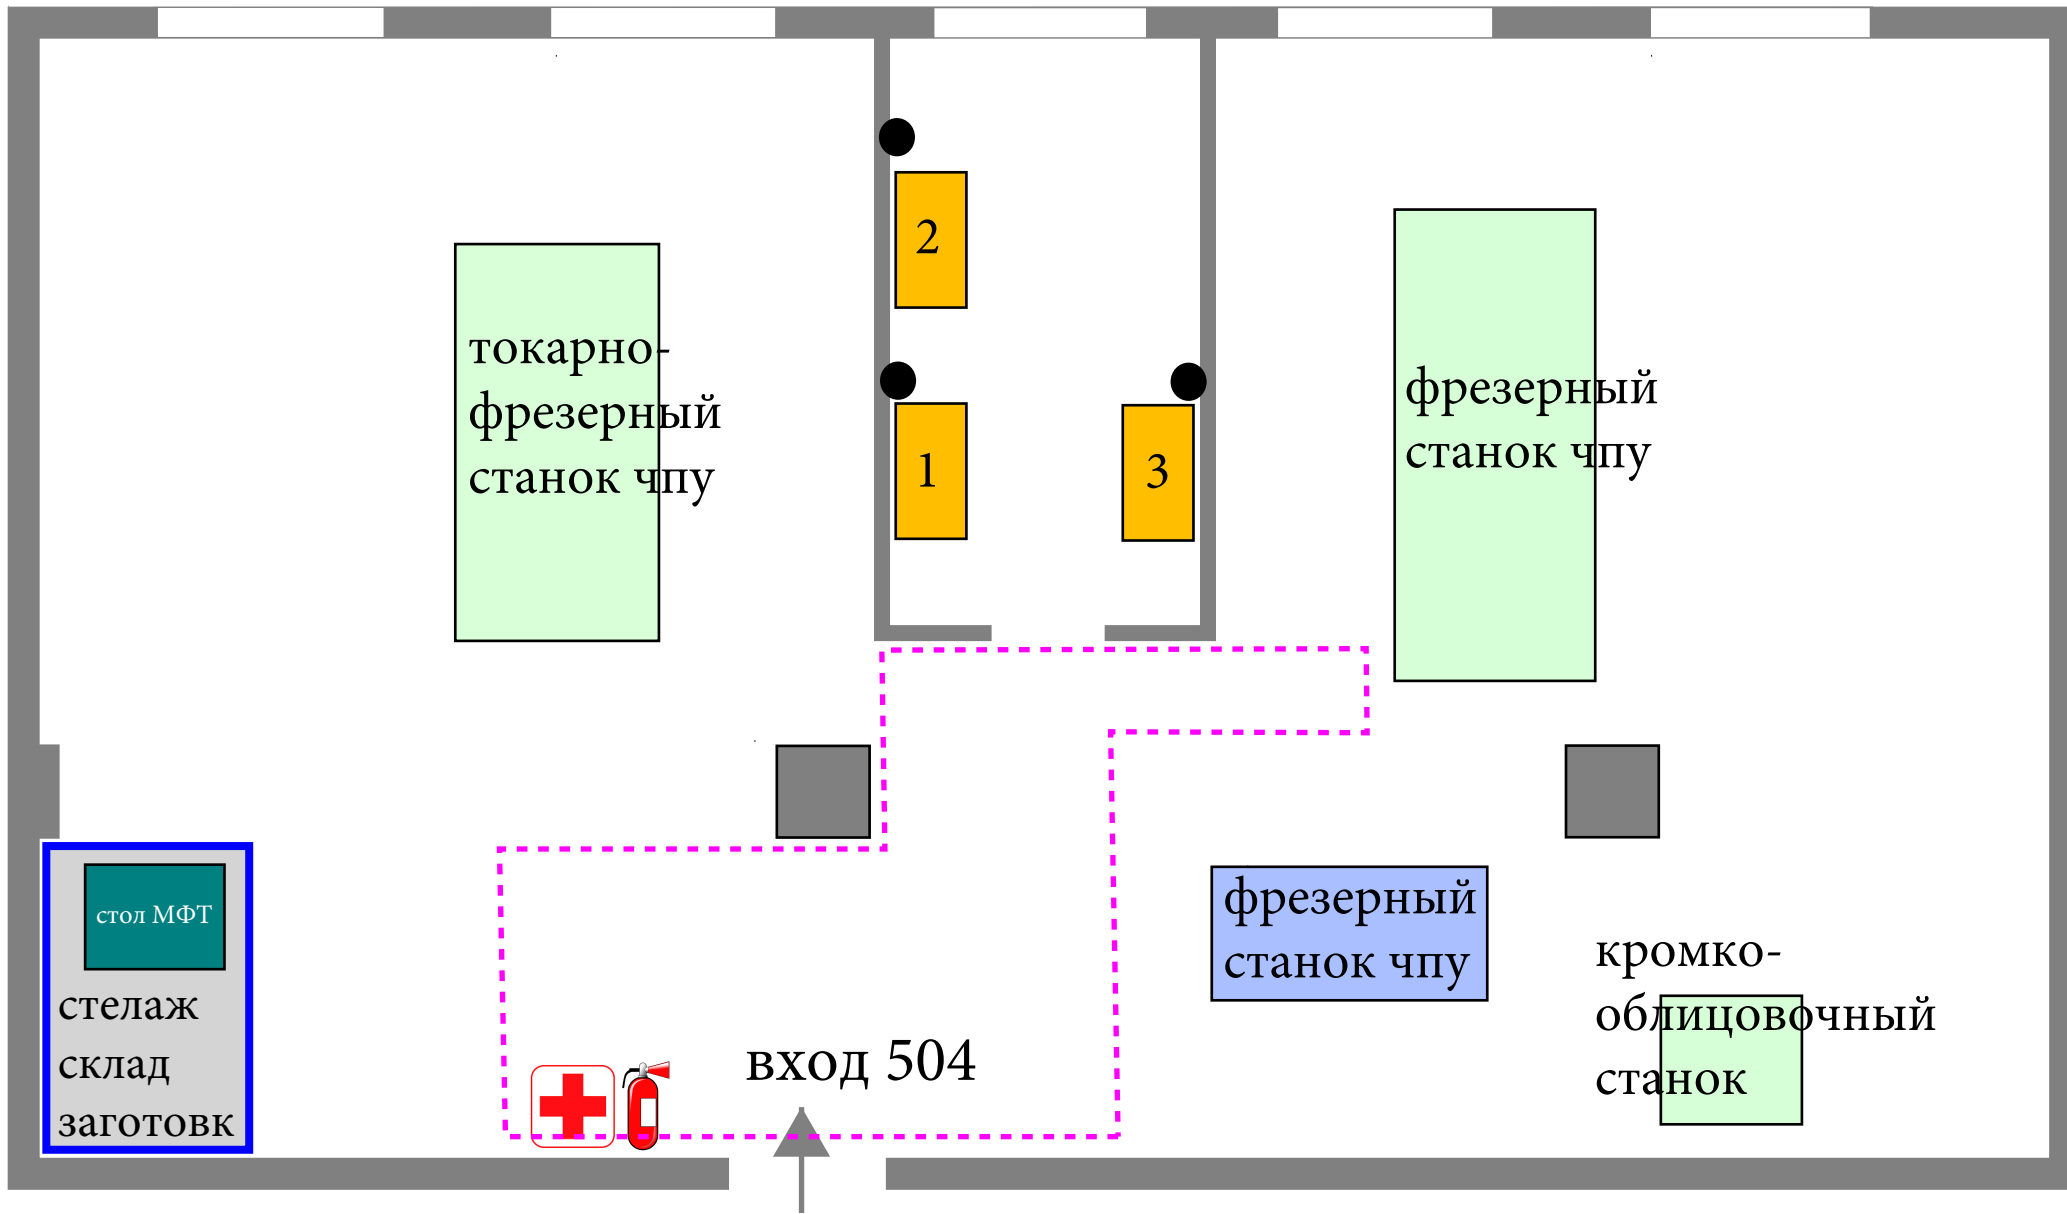

-  фрезерный станок чпу "хамер"
-  стены
-  компьютеры
-  оборудование, станки

-  огнетушитель
-  аптечка
-  зона для посетителей

-  склад заготовок
-  розетки 220v

компьютер

стол переговорный

стул

стены

розетки 220v

огнетушитель

кулер

Вход 506

комната экспертов

стол МФТ

комната
главного
эксперта

компьютер
принтер

компьютер