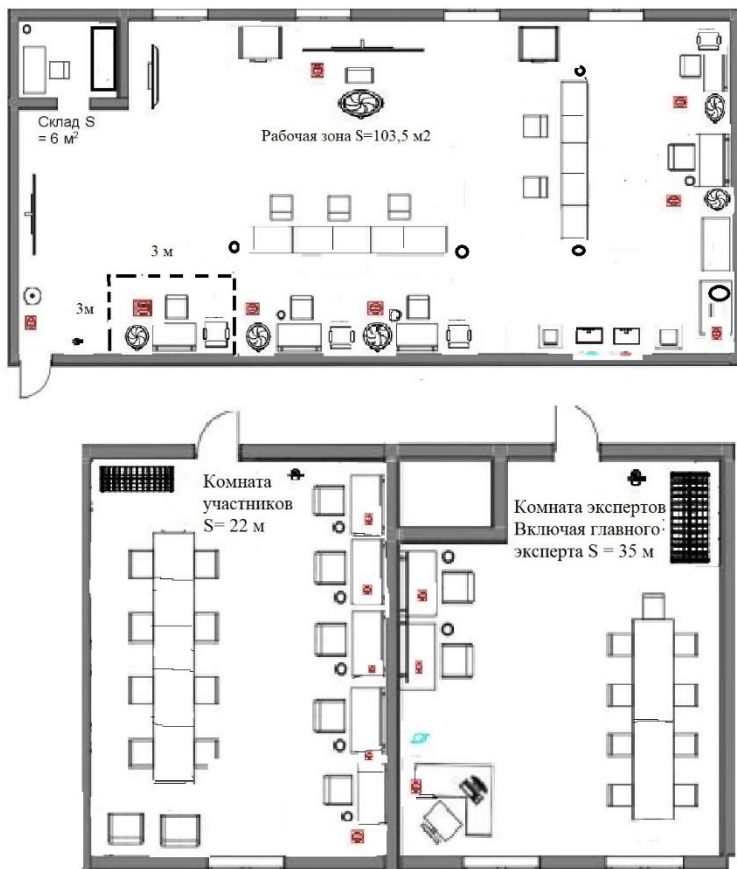

ПЛАН ЗАСТРОЙКИ компетенции ВИЗАЖ И СТИЛИСТИКА (Основной состав)

Оборудование

Схема компоновки рабочего места приводится только для справки.

План застройки может иметь иную планировку, утвержденную главным экспертом площадки.

Комната участников, комната экспертов, главного эксперта могут находиться в другом помещении, за пределами конкурсной площадки, но в шаговой доступности. Зона работы главного эксперта может размещаться как в отдельном помещении, так и в комнате экспертов.

Рабочие места должны быть оснащены дополнительной подсветкой и обеспечены свободным доступом к электрическим розеткам, блок розеток (тройник) с подводом однофазной электрической сети 220 В, 50 Гц, 16А.