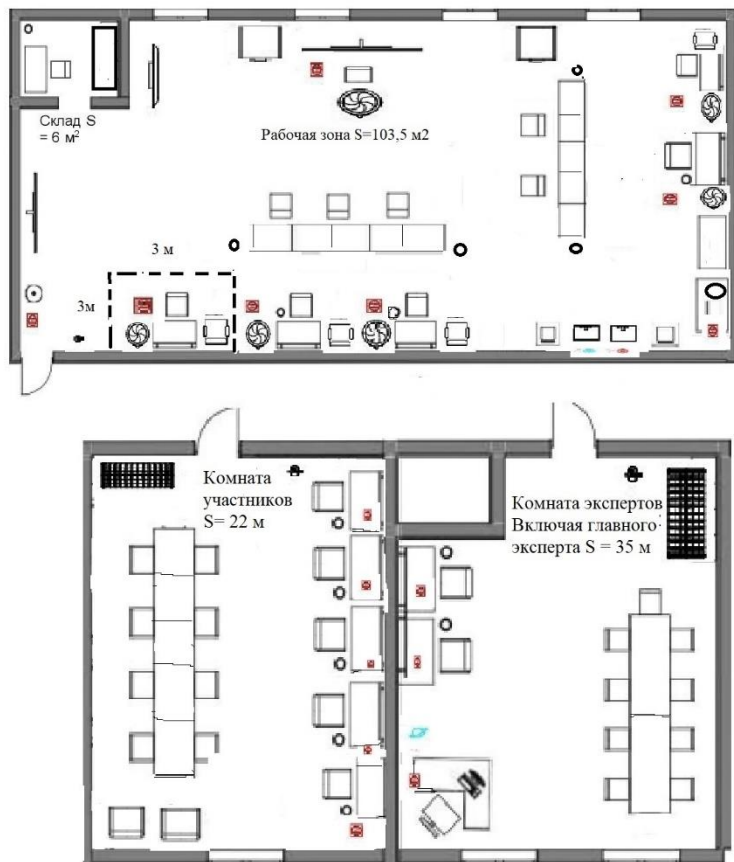

ПЛАН ЗАСТРОЙКИ компетенции ВИЗАЖ И СТИЛИСТИКА (ЮНИОРЫ)

Оборудование

Схема компоновки рабочего места приводится только для справки.

План застройки может иметь иную планировку, утвержденную главным экспертом площадки.

Комната участников, комната экспертов, главного эксперта могут находиться в другом помещении, за пределами конкурсной площадки, но в шаговой доступности. Зона работы главного эксперта может размещаться как в отдельном помещении, так и в комнате экспертов.

Рабочие места должны быть оснащены дополнительной подсветкой и обеспечены свободным доступом к электрическим розеткам, блок розеток (тройник) с подводом однофазной электрической сети 220 В, 50 Гц, 16А.