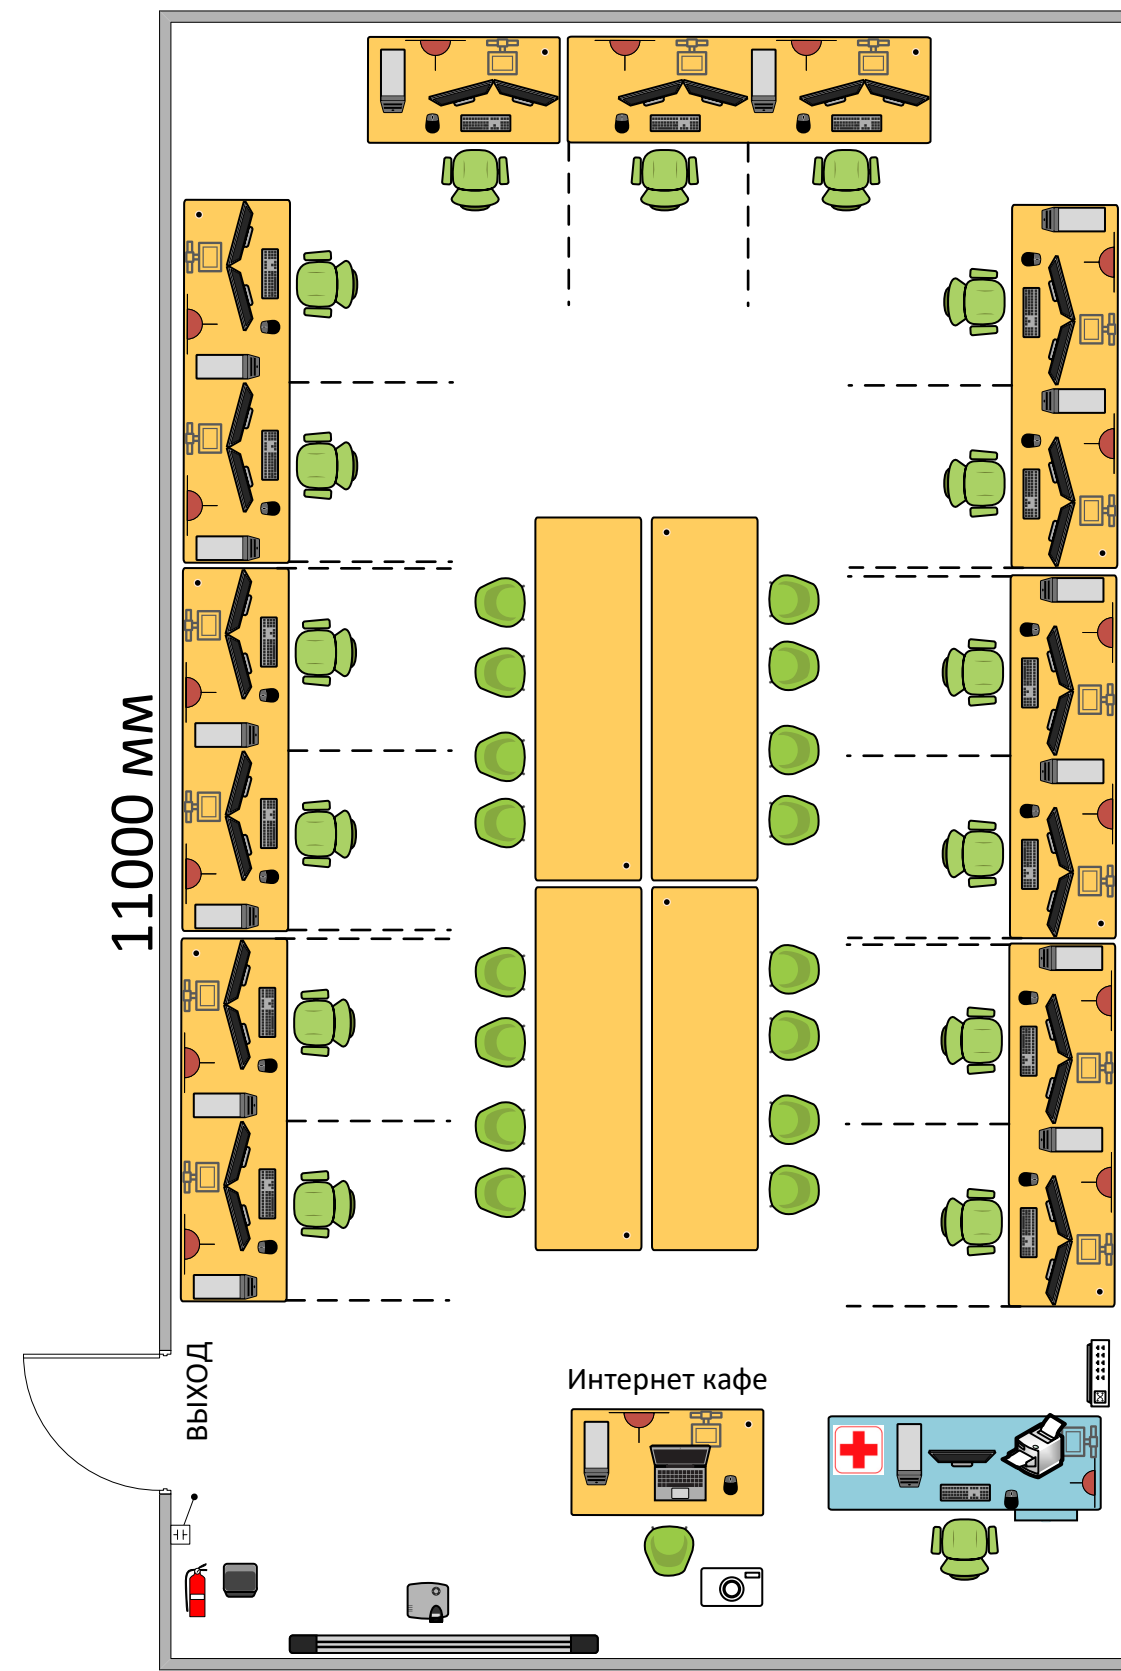

Площадка проведения чемпионата 12 кабинет
6000 мм

Площадка проведения чемпионата 7 кабинет
6000 мм

Площадка проведения чемпионата 16 кабинет
6000 мм

- Легенда**
- Видеокамера
 - Стена 3000 мм
 - Окно 2000 мм
 - Разделительная полоса
 - Стол 2400 мм
 - Стол 1800 мм
 - Кресло компьютерное
 - Системный блок
 - Сервер
 - Монитор
 - Клавиатура
 - Мышь
 - Коммутатор
 - Локальная сеть
 - 5x220В
 - Проектор
 - Экран
 - Мусорная корзина
 - Огнетушитель
 - Аптечка
 - Ноутбук
 - Стул для брифинга
 - МФУ
 - Сидения для гостей
 - Лестница
 - Кулер для воды

Комната экспертов 2 кабинет
6000 мм

Комната главного Эксперта
6000 мм

Актовый зал - Зона брифинга
14000 мм