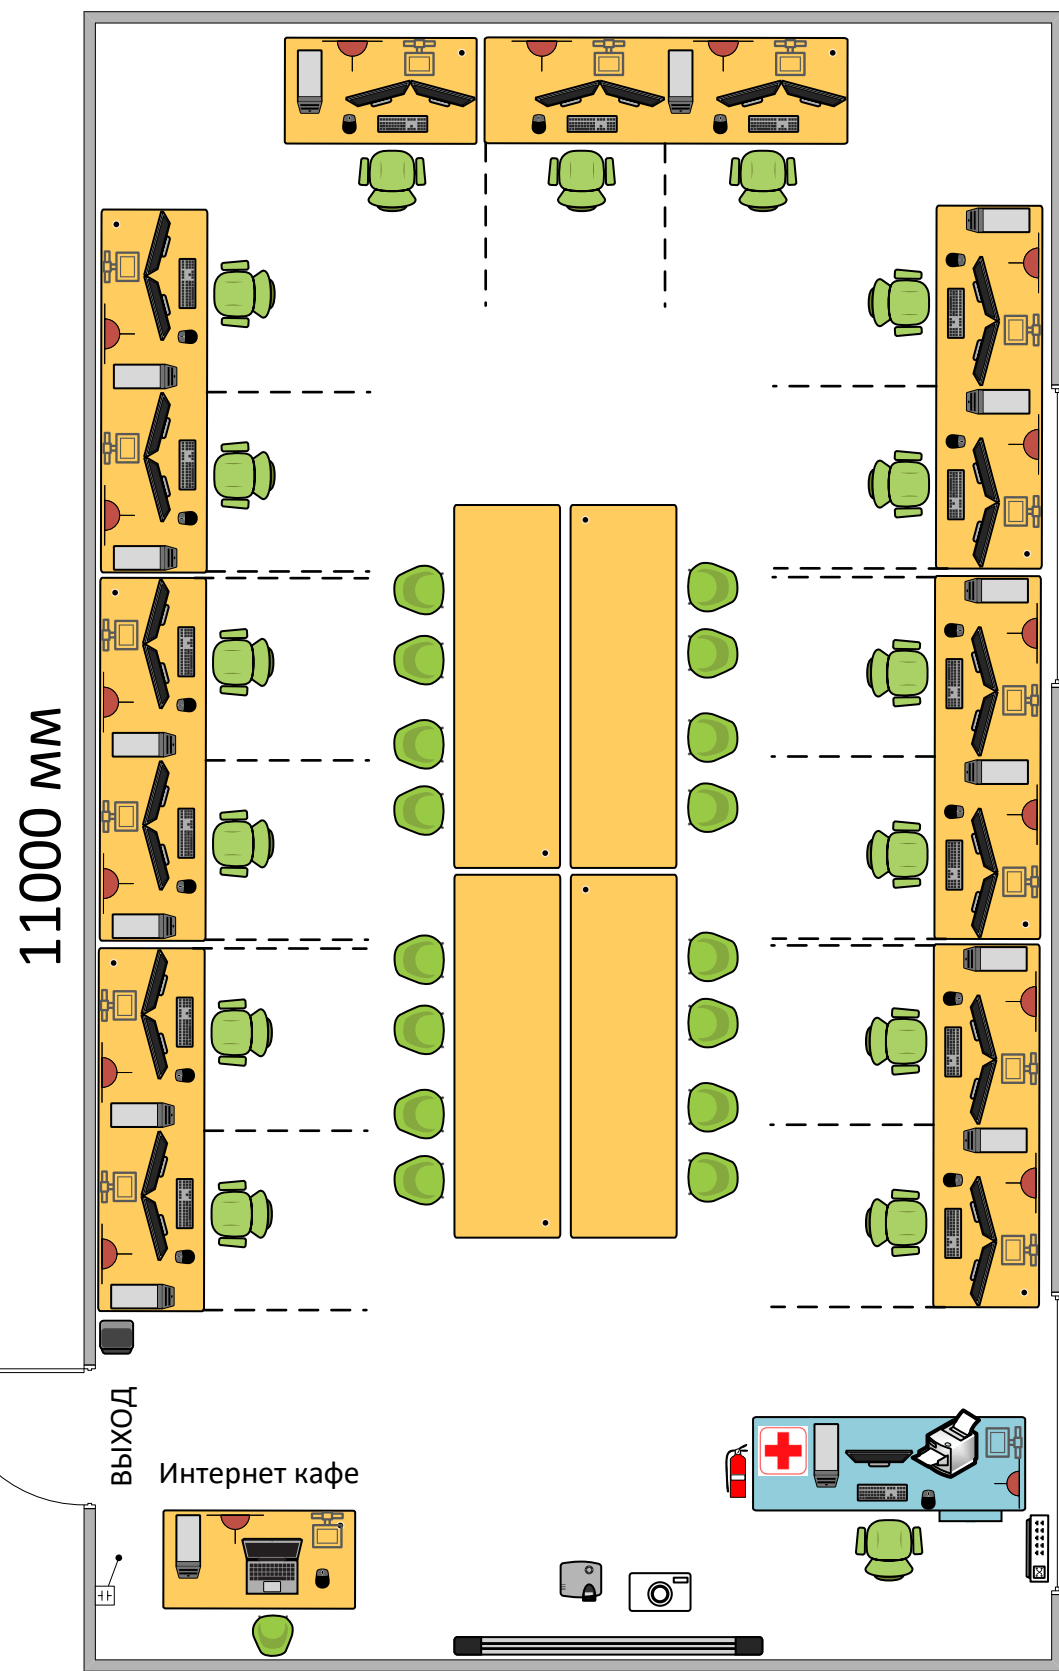

Площадка проведения чемпионата 12 кабинет
6000 мм

Площадка проведения чемпионата 7 кабинет
6000 мм

Площадка проведения чемпионата 16 кабинет
6000 мм

- Легенда**
- Видеокамера
 - Стена 3000 мм
 - Окно 2000 мм
 - Разделительная полоса
 - Стол 2400 мм
 - Стол 1800 мм
 - Кресло компьютерное
 - Системный блок
 - Сервер
 - Монитор
 - Клавиатура
 - Мышь
 - Коммутатор
 - Локальная сеть
 - 5x220В
 - Проектор
 - Экран
 - Мусорная корзина
 - Огнетушитель
 - Аптечка
 - Ноутбук
 - Стул для брифинга
 - МФУ
 - Сидения для гостей
 - Лестница
 - Кулер для воды

Комната экспертов 2 кабинет
6000 мм

Комната главного Эксперта
6000 мм

Актовый зал - Зона брифинга
14000 мм