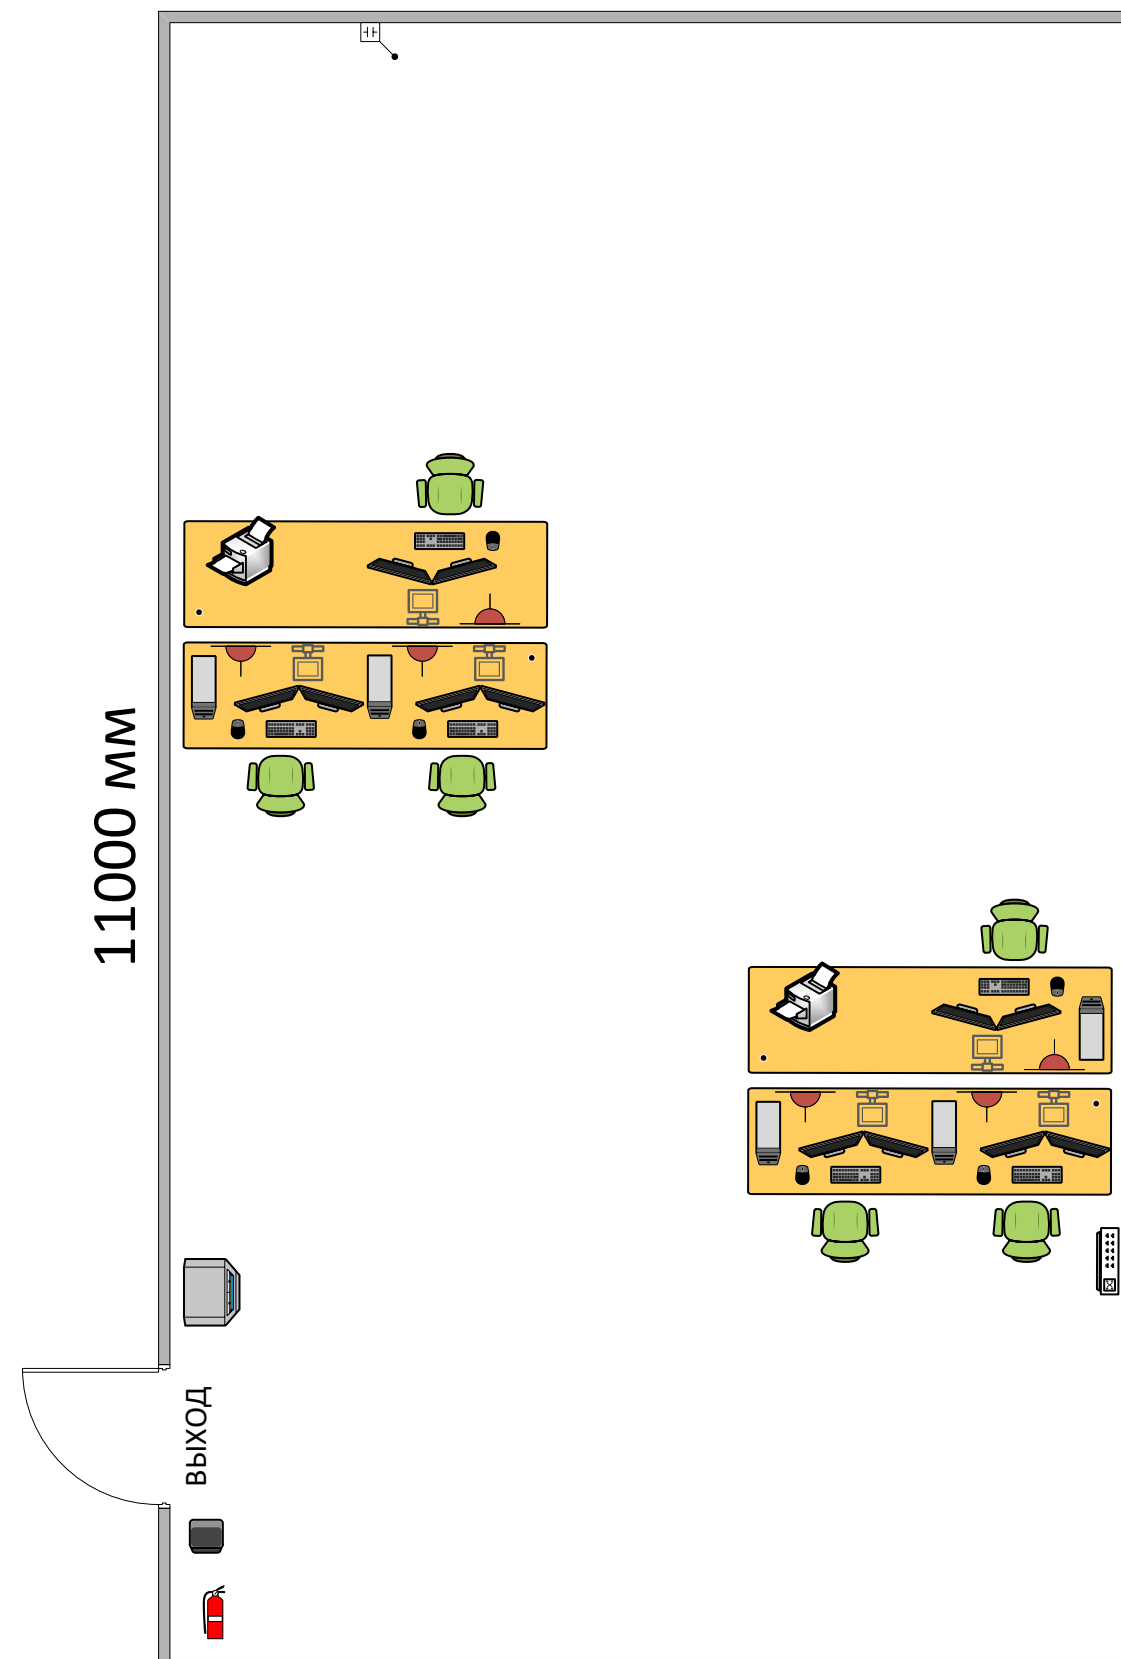

Комната главного Эксперта
6000 мм