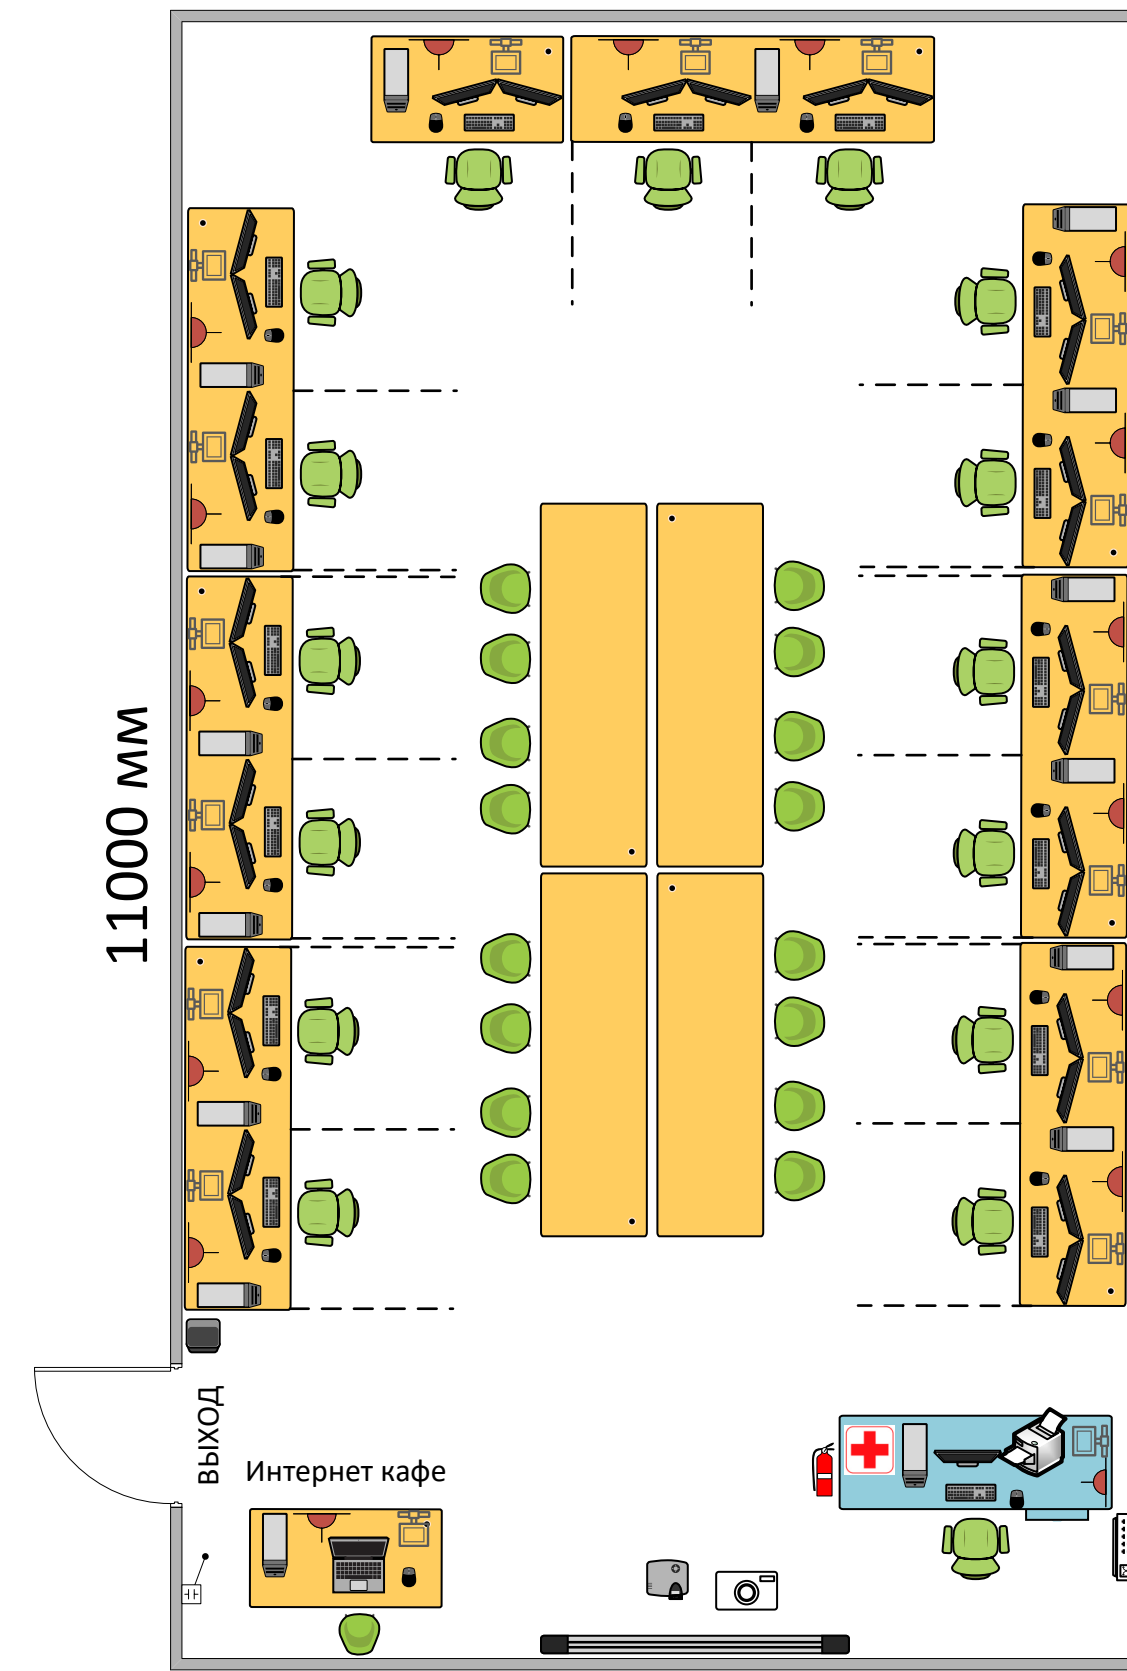

Площадка проведения чемпионата 12 кабинет
6000 мм

Площадка проведения чемпионата 7 кабинет
6000 мм

Площадка проведения чемпионата 16 кабинет
6000 мм

- Легенда**
- Видеокамера
 - Стена 3000 мм
 - Окно 2000 мм
 - Разделительная полоса
 - Стол 2400 мм
 - Стол 1800 мм
 - Кресло компьютерное
 - Системный блок
 - Сервер
 - Монитор
 - Клавиатура
 - Мышь
 - Коммутатор
 - Локальная сеть
 - 5x220В
 - Проектор
 - Экран
 - Мусорная корзина
 - Огнетушитель
 - Аптечка
 - Ноутбук
 - Стул для брифинга
 - МФУ
 - Сидения для гостей
 - Лестница
 - Кулер для воды

Комната экспертов 2 кабинет
6000 мм

Комната главного Эксперта
6000 мм

Актовый зал - Зона брифинга
14000 мм