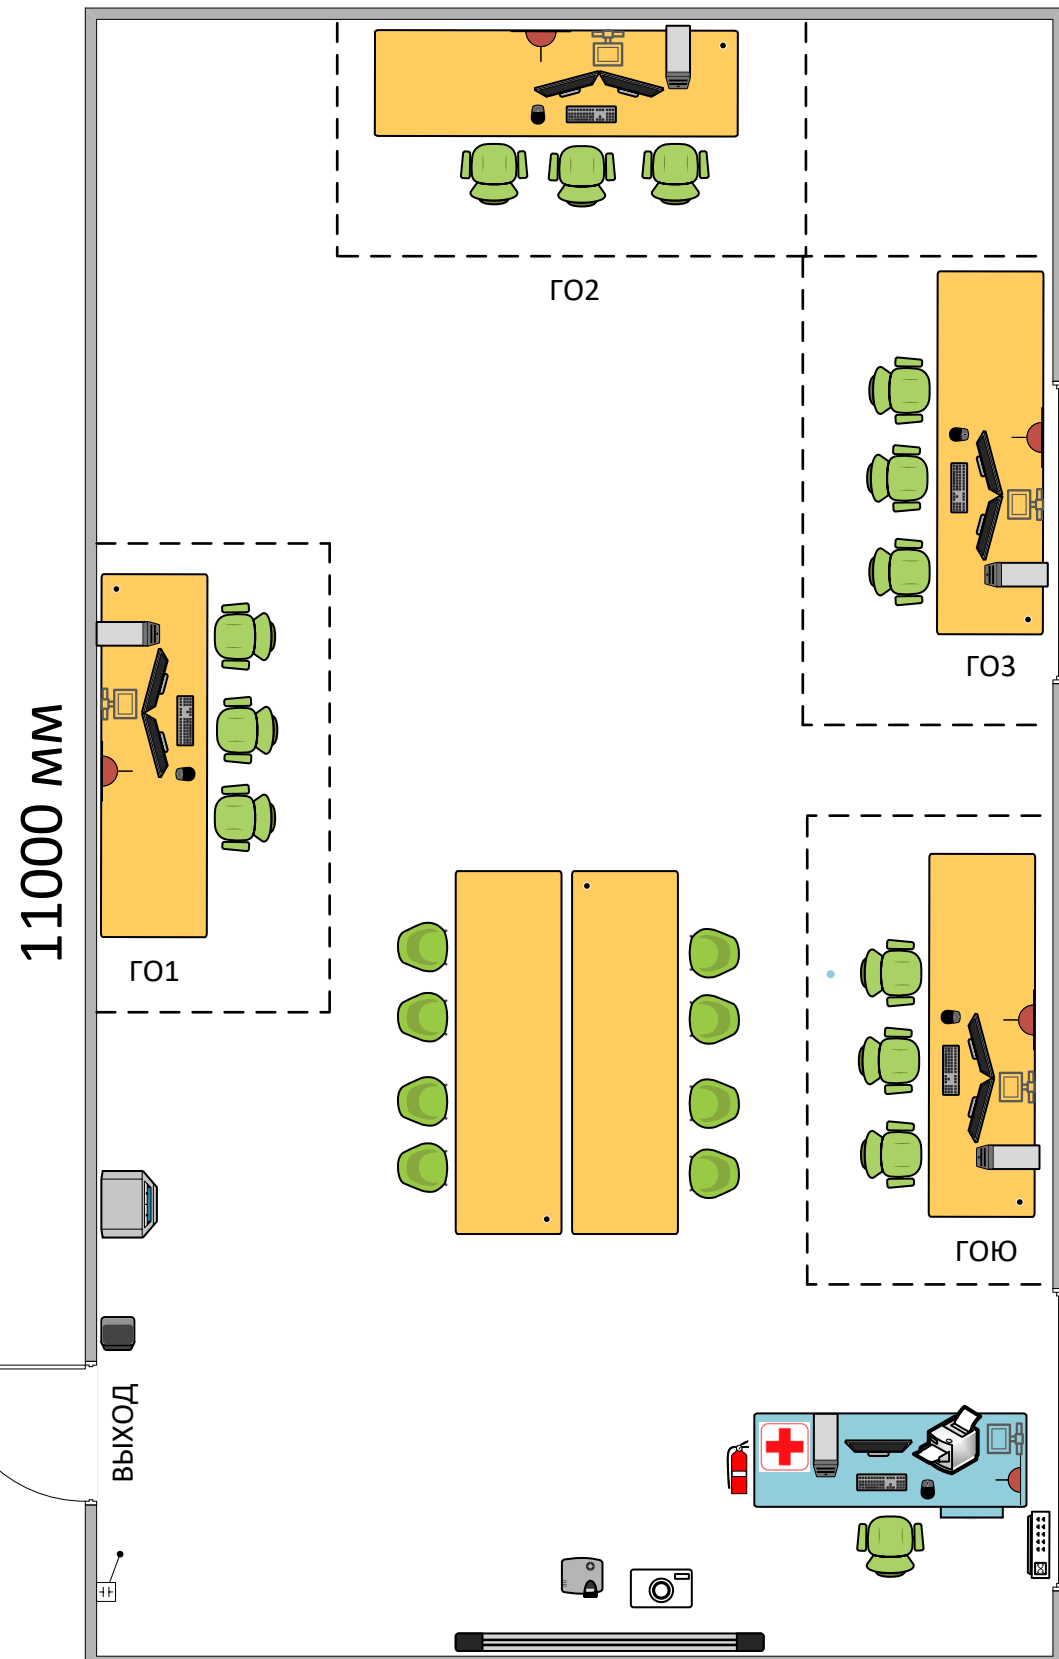

Площадка проведения чемпионата 12 кабинет
6000 мм

Площадка проведения чемпионата 7 кабинет
6000 мм

Площадка проведения чемпионата 16 кабинет
6000 мм

- Легенда**
- Видеокамера
 - Стена 3000 мм
 - Окно 2000 мм
 - Разделительная полоса
 - Стол 2400 мм
 - Стол 1800 мм
 - Кресло компьютерное
 - Системный блок
 - Сервер
 - Монитор
 - Клавиатура
 - Мышь
 - Коммутатор
 - Локальная сеть
 - 5x220В
 - Проектор
 - Экран
 - Мусорная корзина
 - Огнетушитель
 - Аптечка
 - Ноутбук
 - Стул для брифинга
 - МФУ
 - Сидения для гостей
 - Лестница
 - Кулер для воды

Комната экспертов 2 кабинет
6000 мм

Комната главного Эксперта
6000 мм

Актовый зал - Зона брифинга
14000 мм