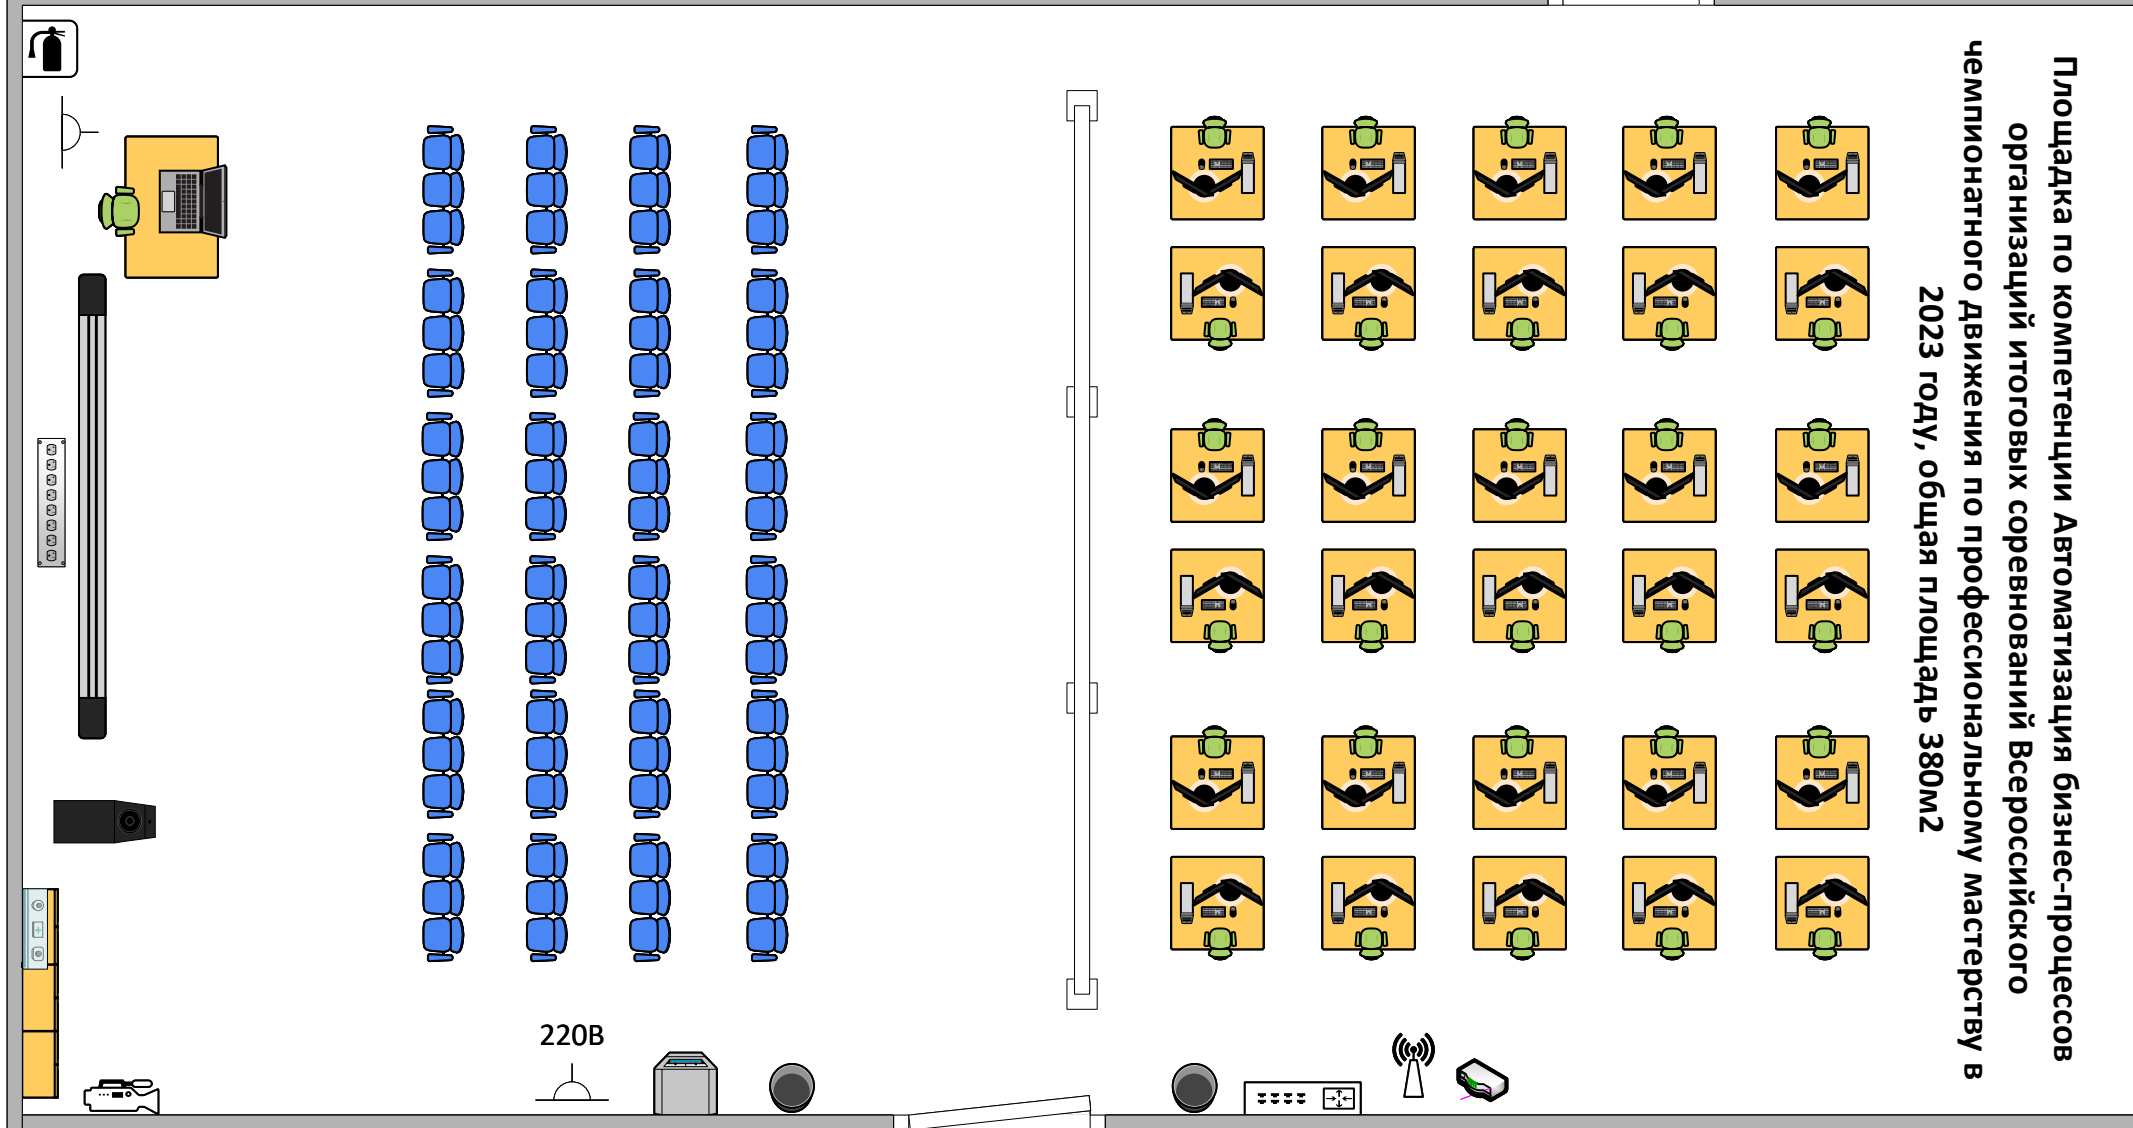

18 м

Склад

21 м

Сервер

Площадка по компетенции Автоматизация бизнес-процессов
организаций итоговых соревнований Всероссийского
чемпионата Движения по профессиональному мастерству в
2023 году, общая площадь 380м2

- 
Кресло
- 
Маршрутизатор
- 
Аптечка
- 
Дверь
- 
Огнетушитель
- 
Динамик
- 
Рабочее место участника,
состоящее из системного
блока, монитора,
клавиатуры, мыши,
рабочего стола, кресла.
- 
Видеокамера
- 
Точка доступа
- 
Сетевой фильтр
- 
Урна
- 
Куллер
- 
Источник
питания 220В
- 
Ограждение
- 
Маршрутизатор
WiFi
- 
Стеллажи для
личных вещей
участников
- 
Интерактивная панель

140 см

140 см

140 см

140 см

140 см

220В

Маршрутизатор

Аптечка

Точка доступа