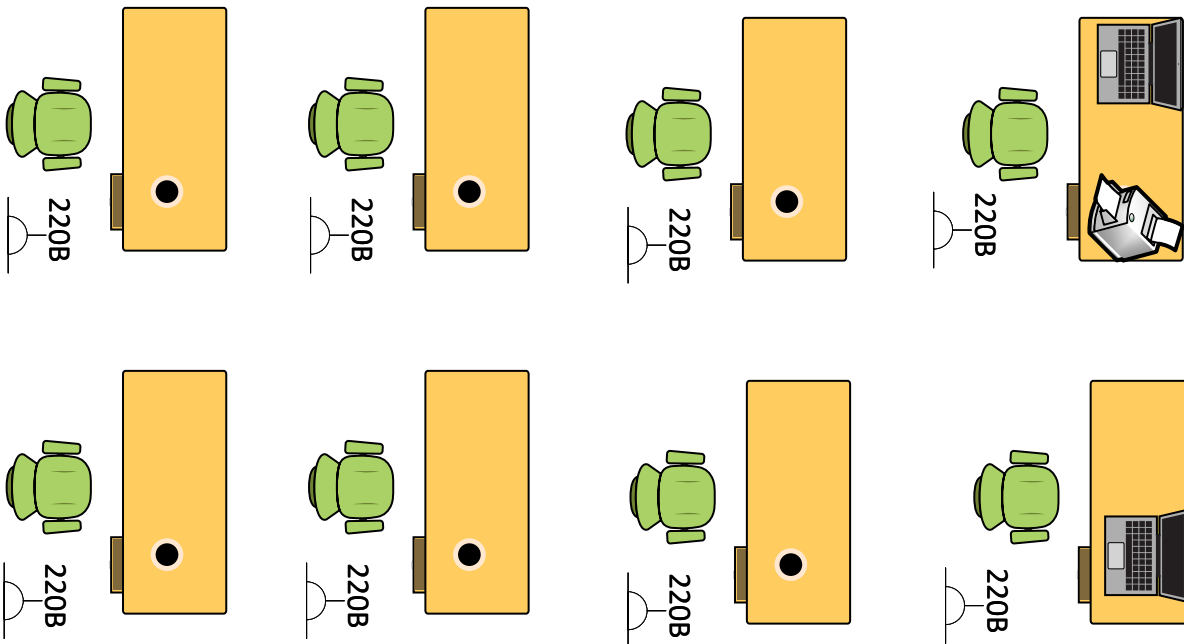

220В

140 см

Рабочее место группы оценки, состоящее
из системного блока, монитора,
клавиатуры, мыши, рабочего стола,
кресел.

Урна

Точка доступа

18.5 м

5,5 м

Комната Главного эксперта по компетенции
Автоматизация бизнес-процессов организаций,
общая площадь 102 м2