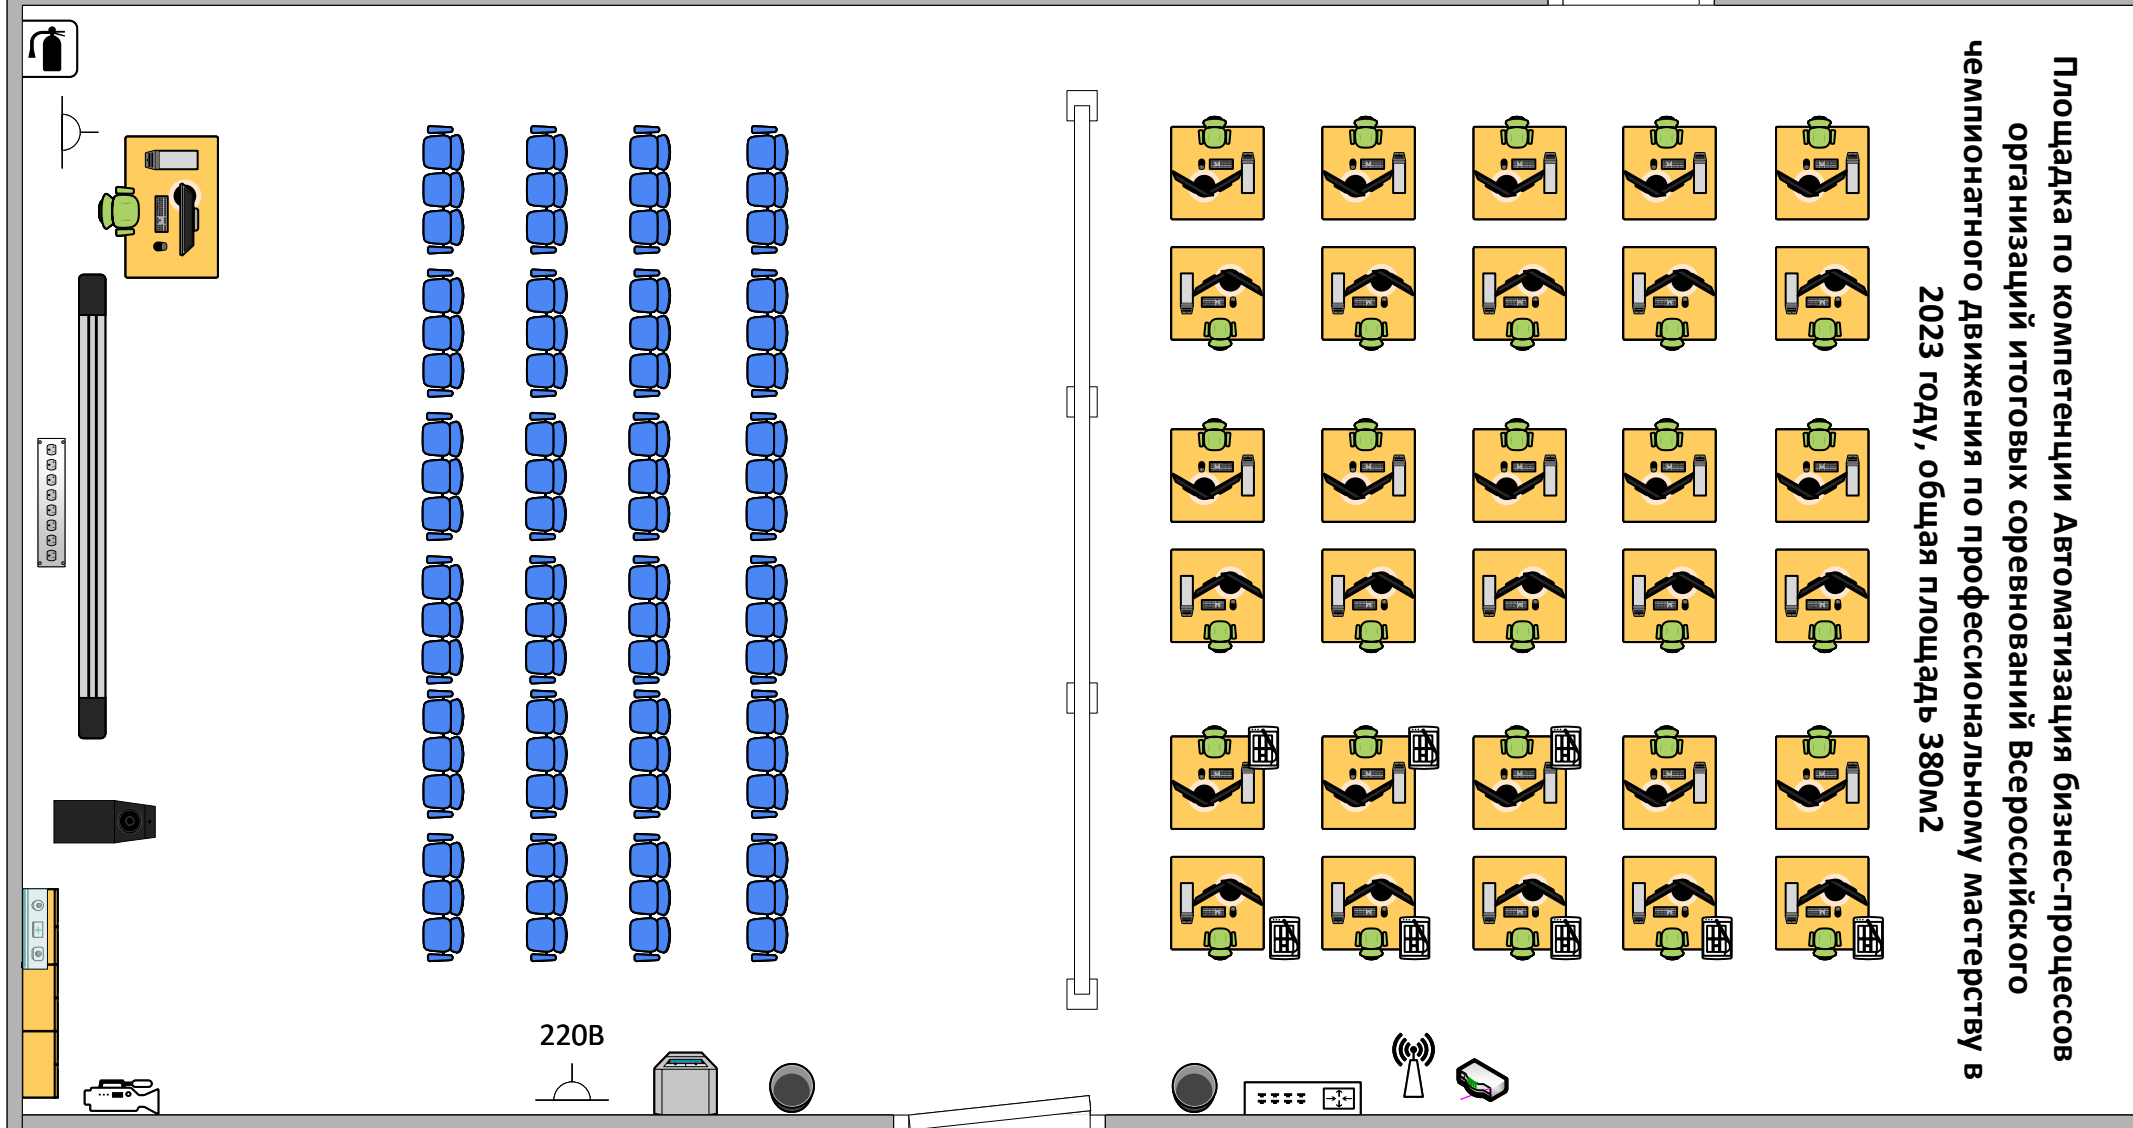

18 м

Склад

21 м

Сервер

Площадка по компетенции Автоматизация бизнес-процессов
организаций итоговых соревнований Всероссийского
чемпионата Движения по профессиональному мастерству в
2023 году, общая площадь 380м2

 Кресло	 Маршрутизатор	 Аптечка	 Дверь	 Огнетушитель	 Динамик	 Видеокамера	 Точка доступа	 Планшет
 Сетевой фильтр	 Урна	 Куллер	 Источник питания 220В	 Ограждение	 Рабочее место участника, состоящее из системного блока, монитора, клавиатуры, мыши, рабочего стола, кресла.	 Маршрутизатор WiFi	 Стеллажи для личных вещей участников	

140 см

140 см

140 см

140 см

140 см

220В

Маршрутизатор Аптечка

Куллер

Точка доступа