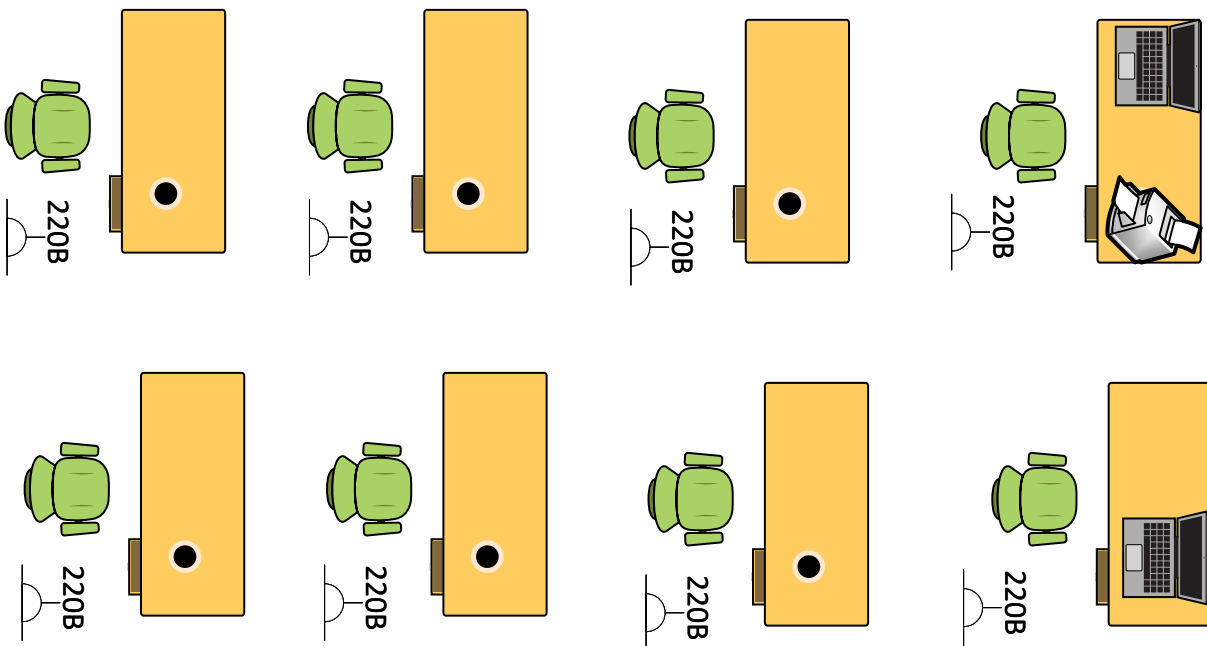

Огнетушитель

Выключатель

Дверь

220В

140 см

Рабочее место группы оценки, состоящее из системного блока, монитора, клавиатуры, мыши, рабочего стола, кресел.

Источник питания 220В

Видеокамера

Маршрутизатор WiFi

Точка доступа

Сетевой фильтр

Интерактивная панель

Урна

18.5 м

5,5 м

Комната Главного эксперта по компетенции
Автоматизация бизнес-процессов организаций,
общая площадь 102 м2