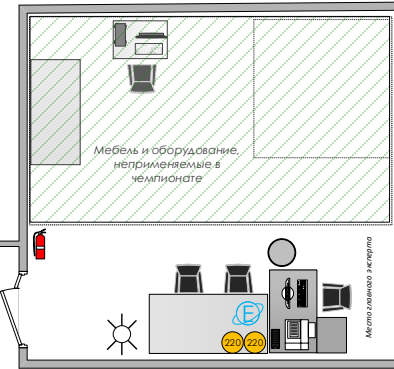

ОБЩАЯ ИНФРАСТРУКТУРА ПЛОЩАДКИ

Комната ГЭ

Комната экспертов

Комната участников

УСЛОВНО-ГРАФИЧЕСКИЕ ОБОЗНАЧЕНИЯ

ОБОРУДОВАНИЕ

	Лазерный гравер		Система прецизионной лазерной маркировки
	Интерактивная доска с проектором		Плазменная панель TV HDMI
	Персональный компьютер		Источник бесперебойного питания
	Видеокамера (WEB-Камера)		Гильотина
	Коммутатор		МФУ

МЕБЕЛЬ И ФУРНИТУРА

	Стол промышленный 2000x1000 мм		Стул на колесах
	Стол переговорный		Стул
	Тумба		Стол компьютерный
	Шкаф		Парта
	Стеллаж		Стол ГЭ

ДОПОЛНИТЕЛЬНОЕ ОБЕСПЕЧЕНИЕ

	Вытяжная система 1000 м³/час		Мусорная корзина
	Пост 220 В x 2шт		Аптечка
	Огнетушитель углекислотный		Ethernet
	Неиспользуемые объекты		Вешалка