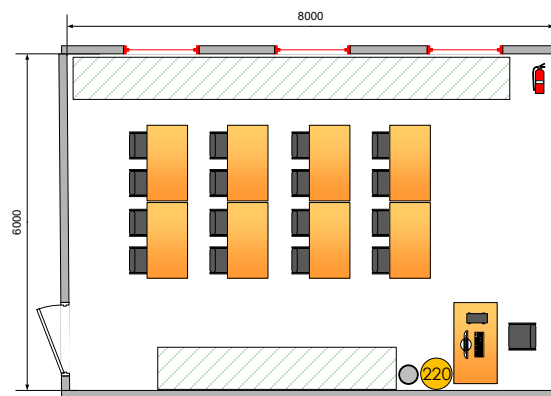

Комната участников

УСЛОВНО-ГРАФИЧЕСКИЕ ОБОЗНАЧЕНИЯ

ОБОРУДОВАНИЕ

	Лазерный гравер		Система прецизионной лазерной маркировки
	Интерактивная доска с проектором		Плазменная панель TV HDMI
	Персональный компьютер		Источник бесперебойного питания
	Видеокамера (WEB-Камера)		Гильотина
	Коммутатор		МФУ

МЕБЕЛЬ И ФУРНИТУРА

	Стол промышленный 2000x1000 мм		Стул на колесах
	Стол переговорный		Стул
	Тумба		Стол компьютерный
	Шкаф		Парта
	Стеллаж		Стол ГЭ

ДОПОЛНИТЕЛЬНОЕ ОБЕСПЕЧЕНИЕ

	Вытяжная система 1000 м³/час		Мусорная корзина
	Пост 220 В x 2шт		Аптечка
	Огнетушитель углекислотный		Ethernet
	Неиспользуемые объекты		Вешалка