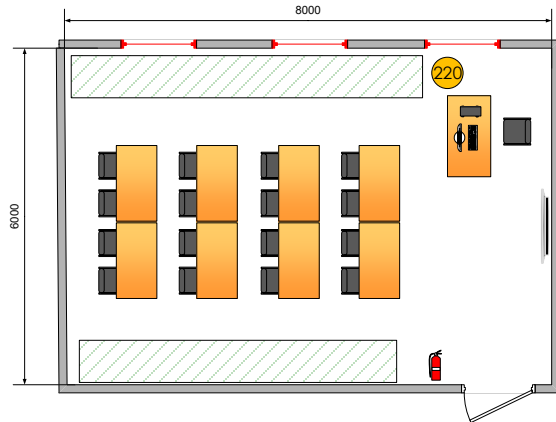

Комната экспертов