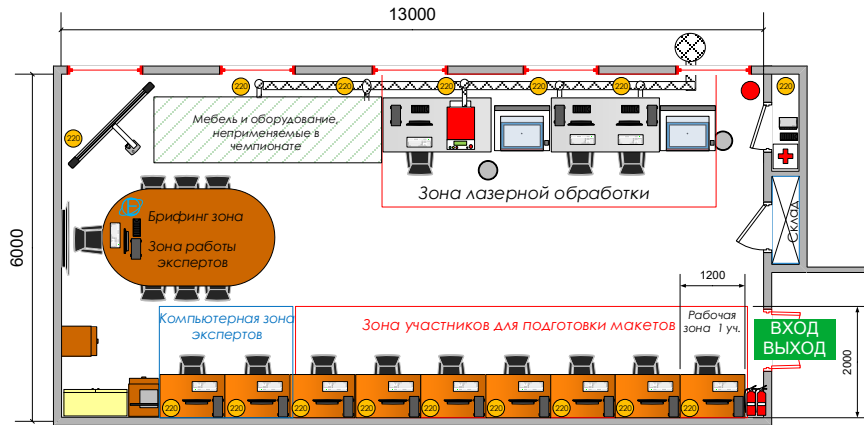

ОБЩАЯ ИНФРАСТРУКТУРА ПЛОЩАДКИ