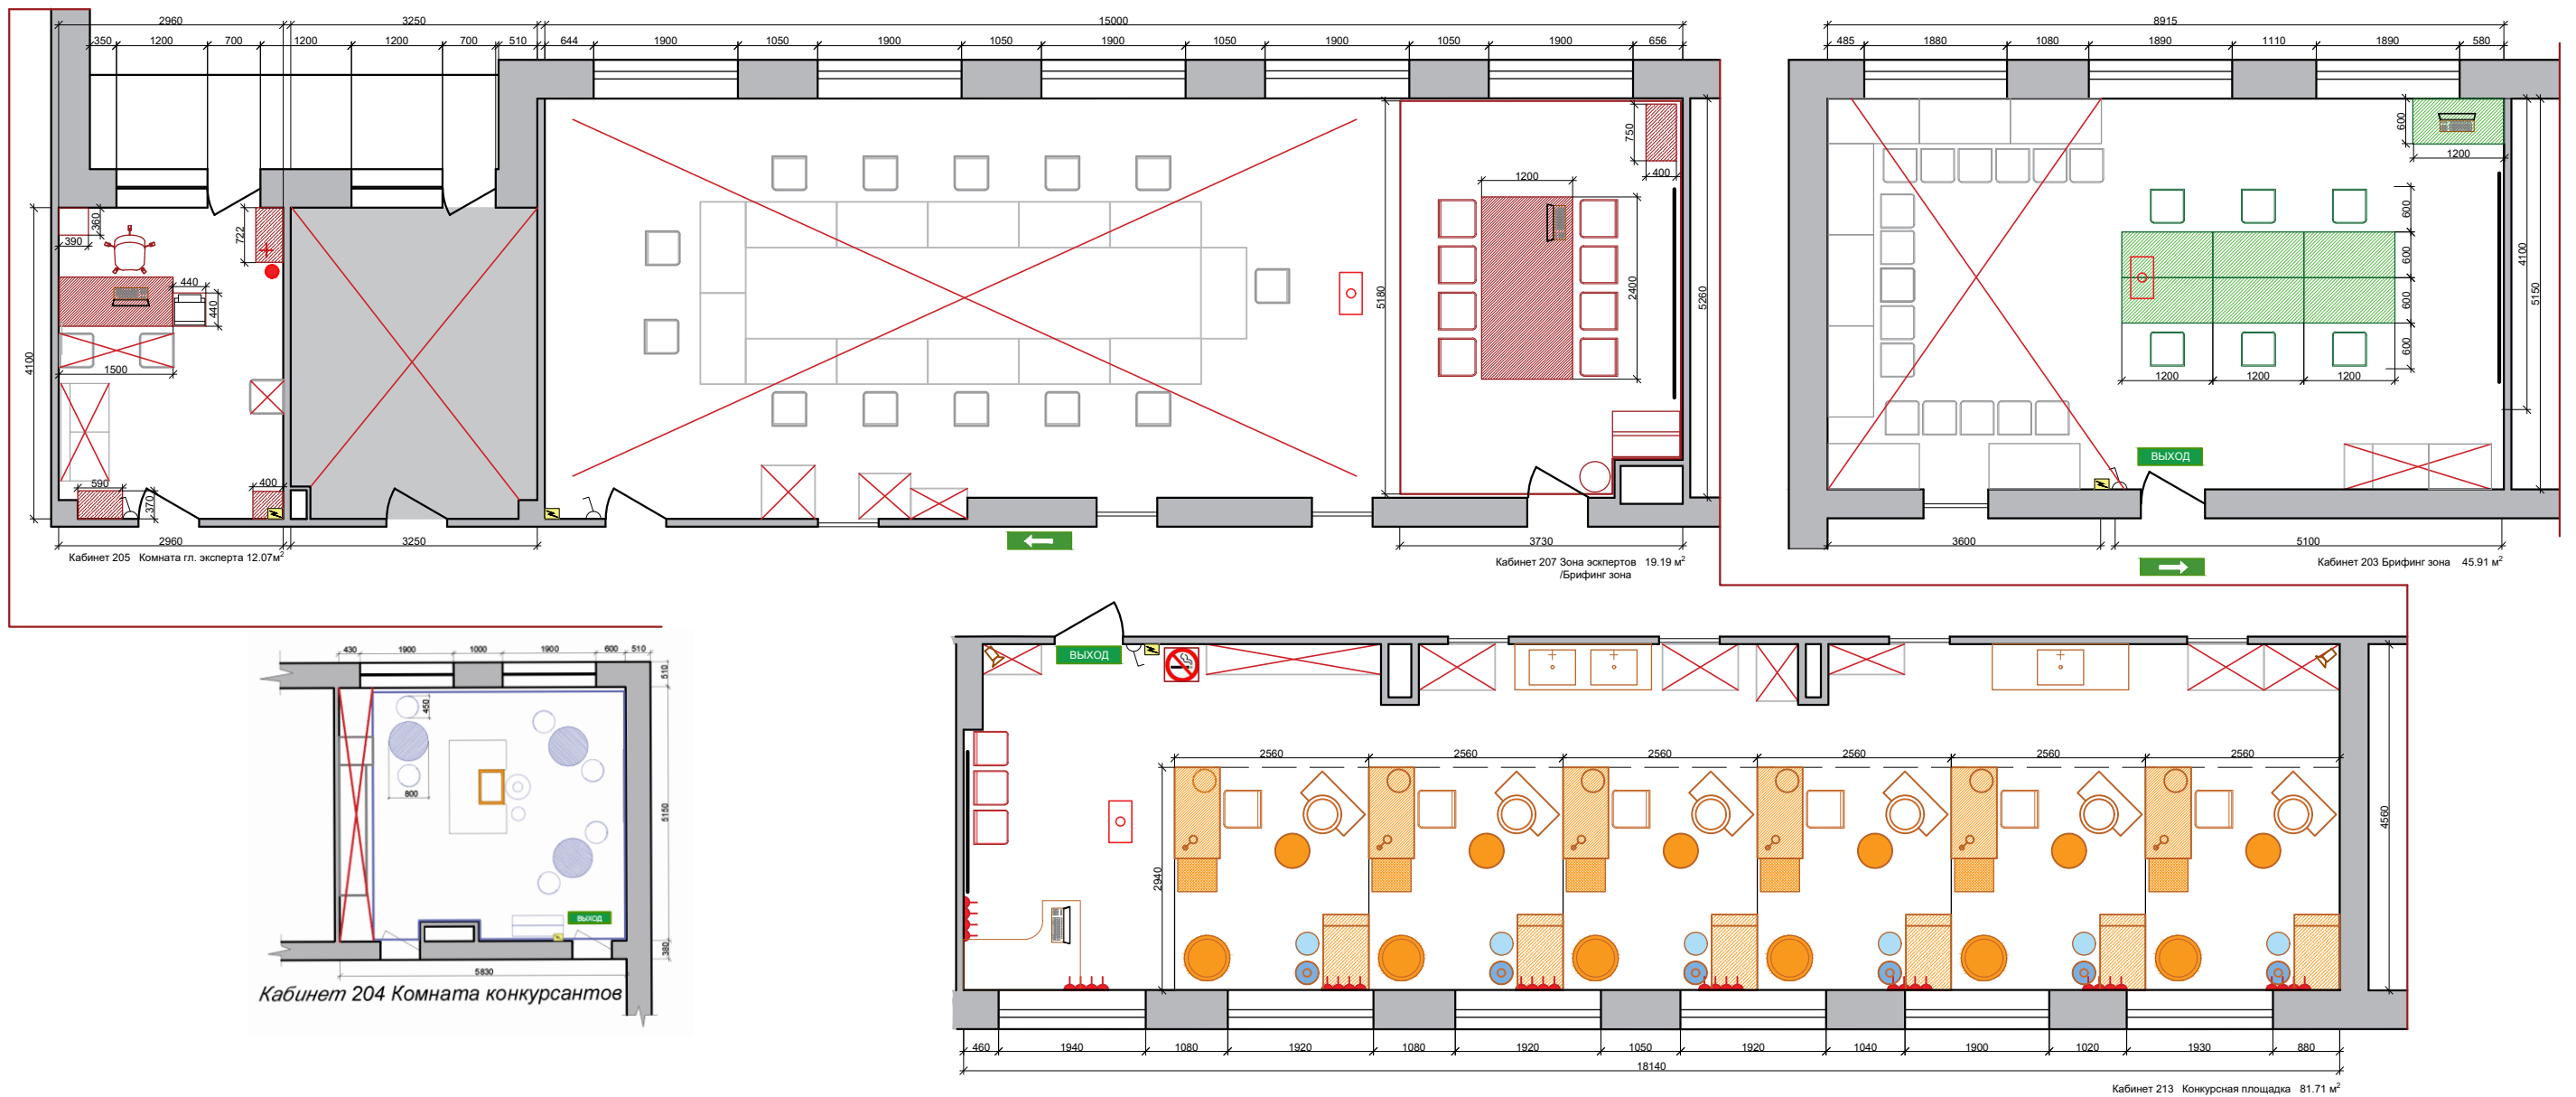

ВСЕРОССИЙСКОЕ
ЧЕМПИОНАТНОЕ
ДВИЖЕНИЕ
ПО ПРОФЕССИОНАЛЬНОМУ
МАСТЕРСТВУ

ПЛАН ЗАСТРОЙКИ

По Компетенции «Ремесленная керамика»

г. Москва 2023

РЕМЕСЛЕННАЯ КЕРАМИКА
 ГБПОУ Технологический колледж № 21
 Вербная улица, 4с1
 S= 172,6 м²

- Условные обозначения**
- Стена
 - Линия обрыва
 - Розетки 220V
 - Выключатель
 - Огнетушитель
 - Аптечка
 - Экран
 - Камера
 - Проектор
 - Электрический щиток
 - ВЫХОД
 - Р01 Запрещается курить
 - Не используется
- Зона главного эксперта**
- Стол 1500x650
 - Стул
 - Ноутбук
 - МФУ
 - Тумба
 - Шкаф
- Комната конкурсантов**
- Стол Ф800
 - Стул
 - Вешалка для одежды
 - Корзина для мусора
 - Кулер
 - Не используется
- Зона экспертов**
- Стол 1200x240x740
 - Стул
 - Стеллаж 750x400x1830
 - Вешалка
 - Ноутбук
- Брифинг зона**
- Стол 1200x600
 - Стул ученический
 - Компьютер для брифингов и презентаций
- Зона экспертов**
- Стол 1200x600x740
 - Стул ученический
 - Корзина для мусора
 - Настольная лампа
 - Печь для обжига 600x600
 - Гончарный круг
 - Табурет
 - Стул для экспертов
- Конкурсная площадка**
- Ведро с отработанной водой
 - Бутылка с помпой
 - Столик для отминки 440x515x730
 - Шкаф сушильный и стеллаж 650x700x700 600x1010x2000
 - Раковина
 - Стол
 - Компьютер