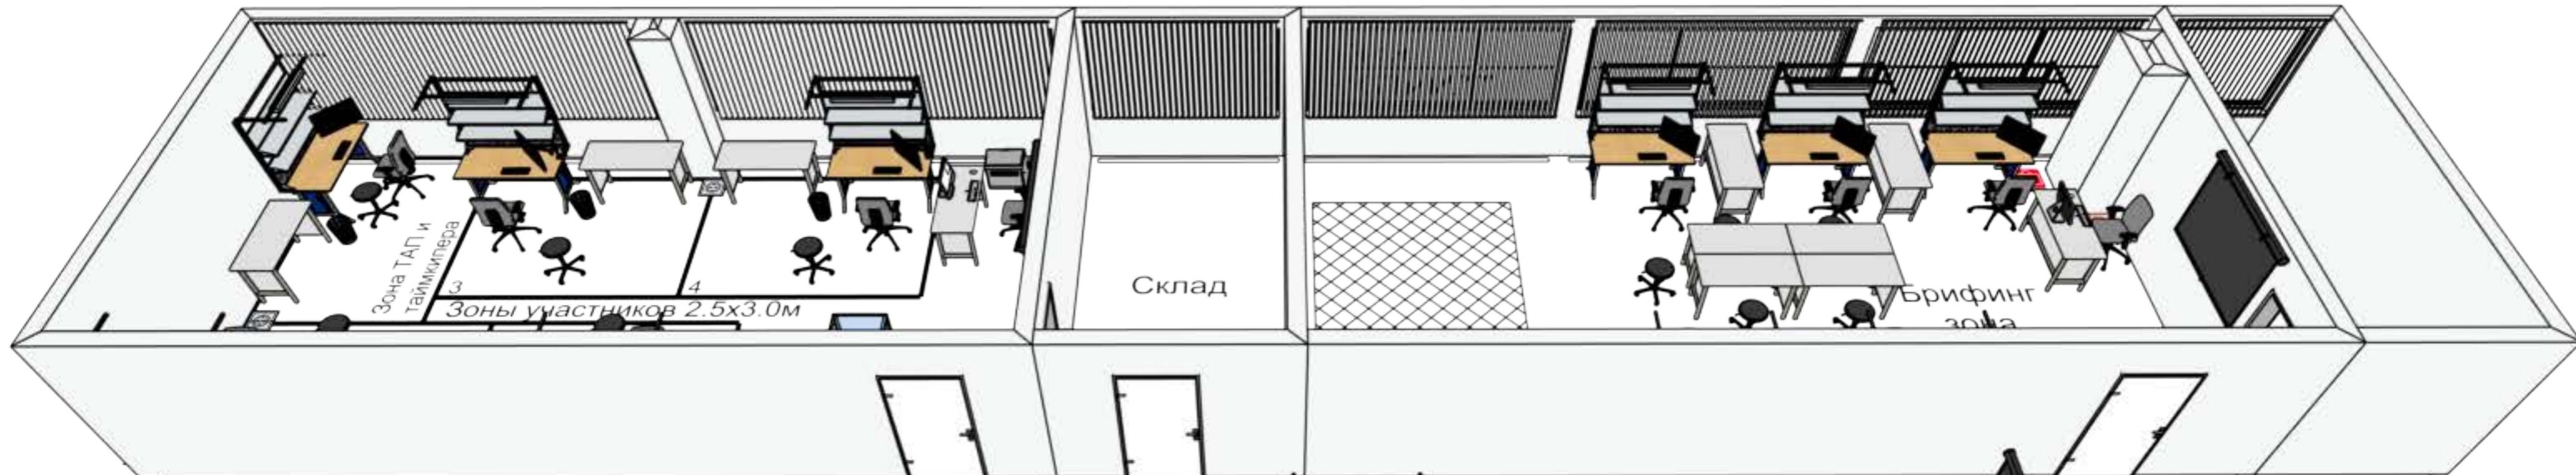

План застройки ГБПОУ ЯНАО "НКПиИТ" компетенция Мехатроника

 - Робот демонстрационной зоны

 - электричество 220 В, 50 Гц

 - Internet

 - Кресло офисное

 - Стул офисный

 - мусорная корзина

 - огнетушитель

 - Рабочее место программиста

 - Стол/верстак

 - подвод сжатого воздуха (50 л/мин, 6 бар)

 - аптечка

 - Интерактивный ЖК экран

11.500

3.000

12.200

2.300

- Робот демонстрационной зоны

- Кресло офисное

- Рабочее место программиста

- Интерактивный ЖК экран

- электричество 220 В, 50 Гц

- Стул офисный

- Стол/верстак