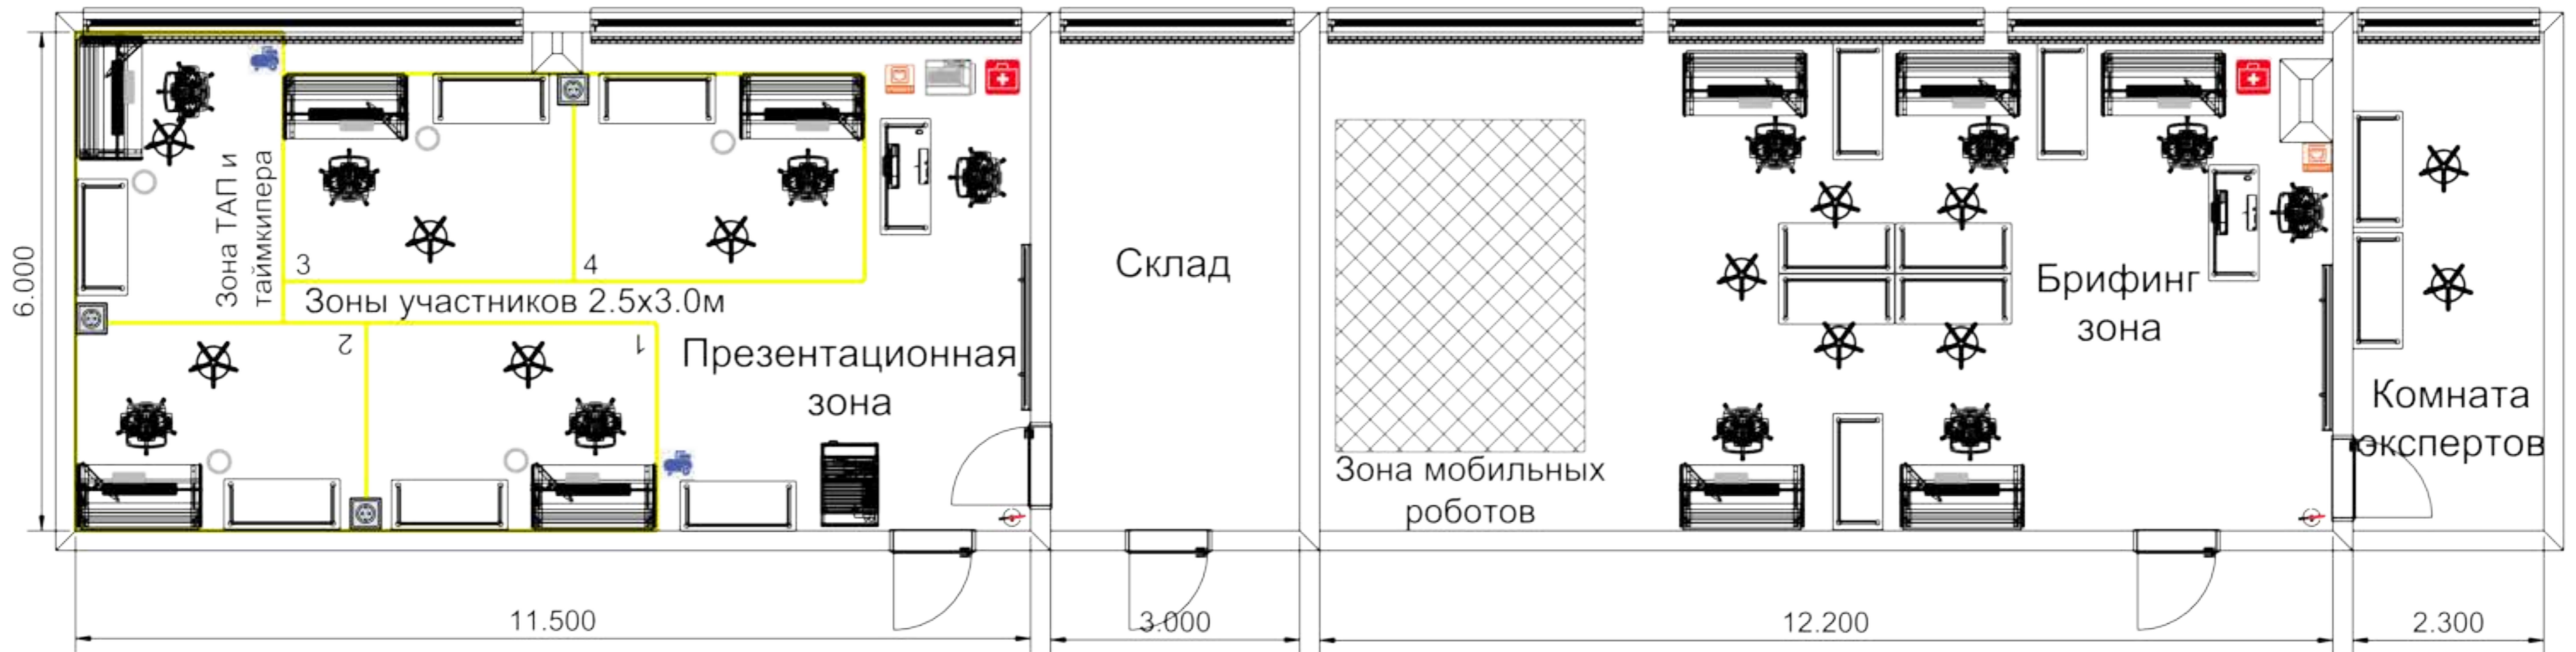

План застройки ГБПОУ ЯНАО "НКПиИТ" компетенция Мехатроника

 - Робот демонстрационной зоны

 - электричество 220 В, 50 Гц

 - Internet

 - Кресло офисное

 - Стул офисный

 - мусорная корзина

 - огнетушитель

 - Рабочее место программиста

 - Стол/верстак

 - подвод сжатого воздуха (50 л/мин, 6 бар)

 - аптечка

 - Интерактивный ЖК экран

11.500

3.000

12.200

2.300

- Робот демонстрационной зоны

- Кресло офисное

- Рабочее место программиста

- Интерактивный ЖК экран

- электричество 220 В, 50 Гц

- Стул офисный

- Стол/верстак