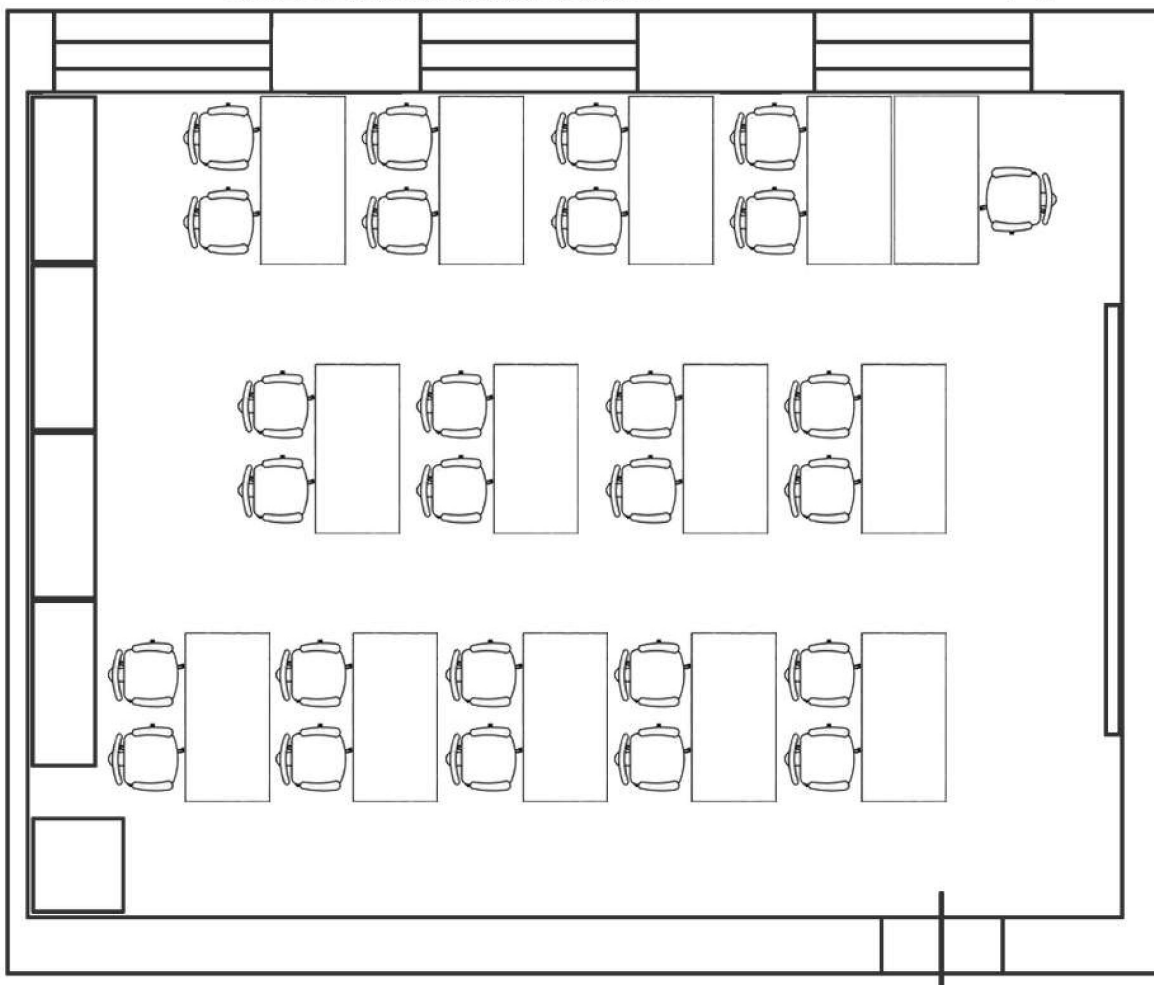

СХЕМА ЗАСТРОЙКИ СКЛАДА И КОМНАТЫ ОЗНАКОМЛЕНИЯ С ОБОРУДОВАНИЕМ
(АУДИТОРИЯ №10)

СХЕМА ЗАСТРОЙКИ МОНТАЖНОЙ

(АУДИТОРИЯ №24)

-  СТОЛ ПИСЬМЕННЫЙ С КОМПЬЮТЕРОМ
-  СТУЛ
-  Проектор с экраном
-  КОРЗИНА ДЛЯ МУСОРА
-  СТОЛ ОВАЛЬНЫЙ ДЛЯ КОНФЕРЕНЦИЙ ИЗ 4 СЕКЦИЙ

СХЕМА ЗАСТРОЙКИ КОМНАТЫ ЭКСПЕРТОВ

(АУДИТОРИЯ №27)

-  СТОЛ ПИСЬМЕННЫЙ
-  СТУЛ
-  ДОСКА МЭШ
С РАЗРЕШЕНИЕМ 4К
-  ШКАФ
-  СЕЙФ

СХЕМА ЗАСТРОЙКИ ПРОСМОТРОВОГО ЗАЛА (АУДИТОРИЯ №29)

- СТОЛ ПИСЬМЕННЫЙ
- СТУЛ
- Проектор с экраном
- ШКАФ
- Акустическая система