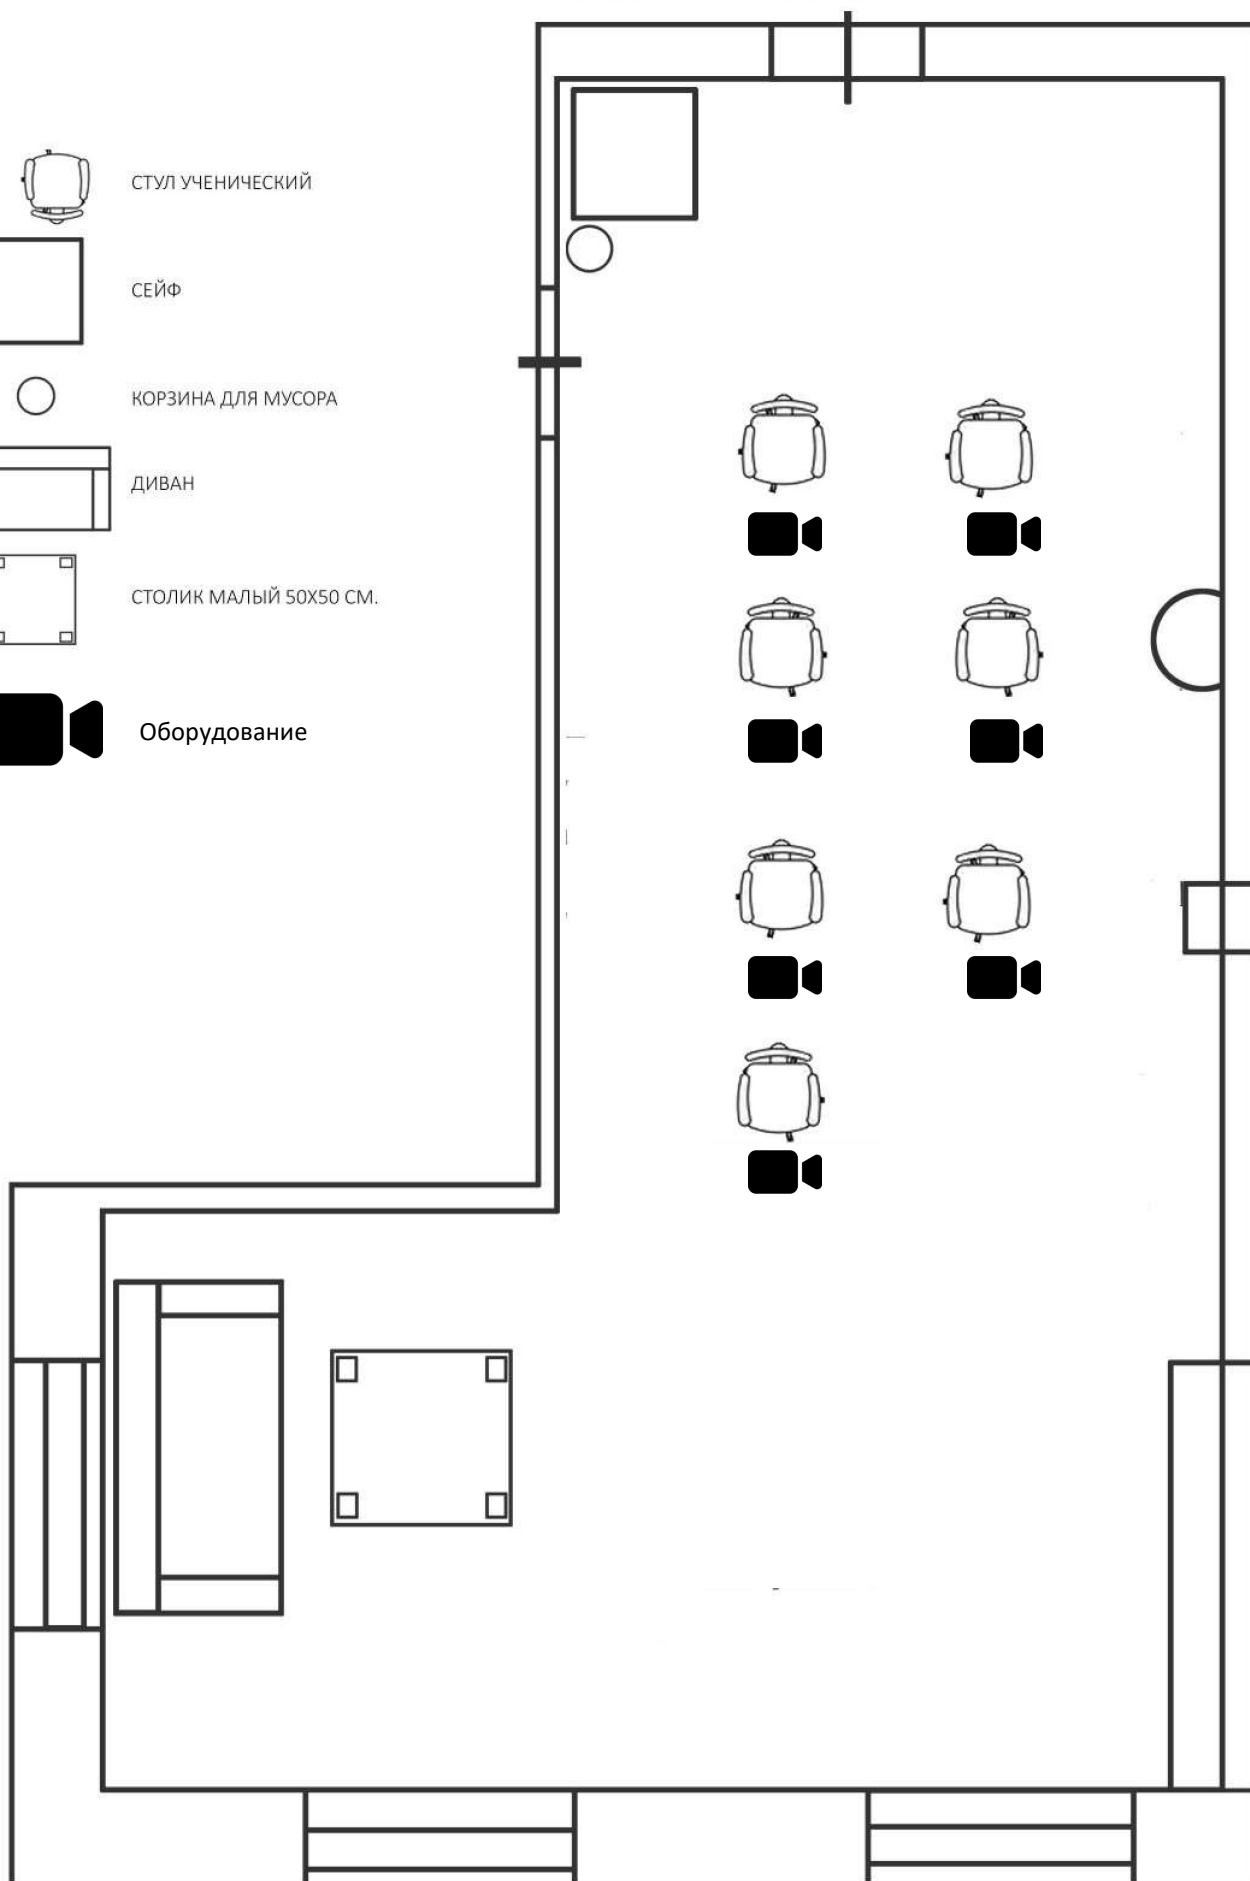

СХЕМА ЗАСТРОЙКИ СКЛАДА И КОМНАТЫ ОЗНАКОМЛЕНИЯ С ОБОРУДОВАНИЕМ
(АУДИТОРИЯ №10)

СХЕМА ЗАСТРОЙКИ МОНТАЖНОЙ

(АУДИТОРИЯ №24)

-  СТОЛ ПИСЬМЕННЫЙ С КОМПЬЮТЕРОМ
-  СТУЛ
-  Проектор с экраном
-  КОРЗИНА ДЛЯ МУСОРА
-  СТОЛ ОВАЛЬНЫЙ ДЛЯ КОНФЕРЕНЦИЙ ИЗ 4 СЕКЦИЙ

СХЕМА ЗАСТРОЙКИ КОМНАТЫ ЭКСПЕРТОВ

(АУДИТОРИЯ №27)

-  СТОЛ ПИСЬМЕННЫЙ
-  СТУЛ
-  ДОСКА МЭШ
С РАЗРЕШЕНИЕМ 4К
-  ШКАФ
-  СЕЙФ

СХЕМА ЗАСТРОЙКИ ПРОСМОТРОВОГО ЗАЛА (АУДИТОРИЯ №29)

- СТОЛ ПИСЬМЕННЫЙ
- СТУЛ
- Проектор с экраном
- ШКАФ
- Акустическая система