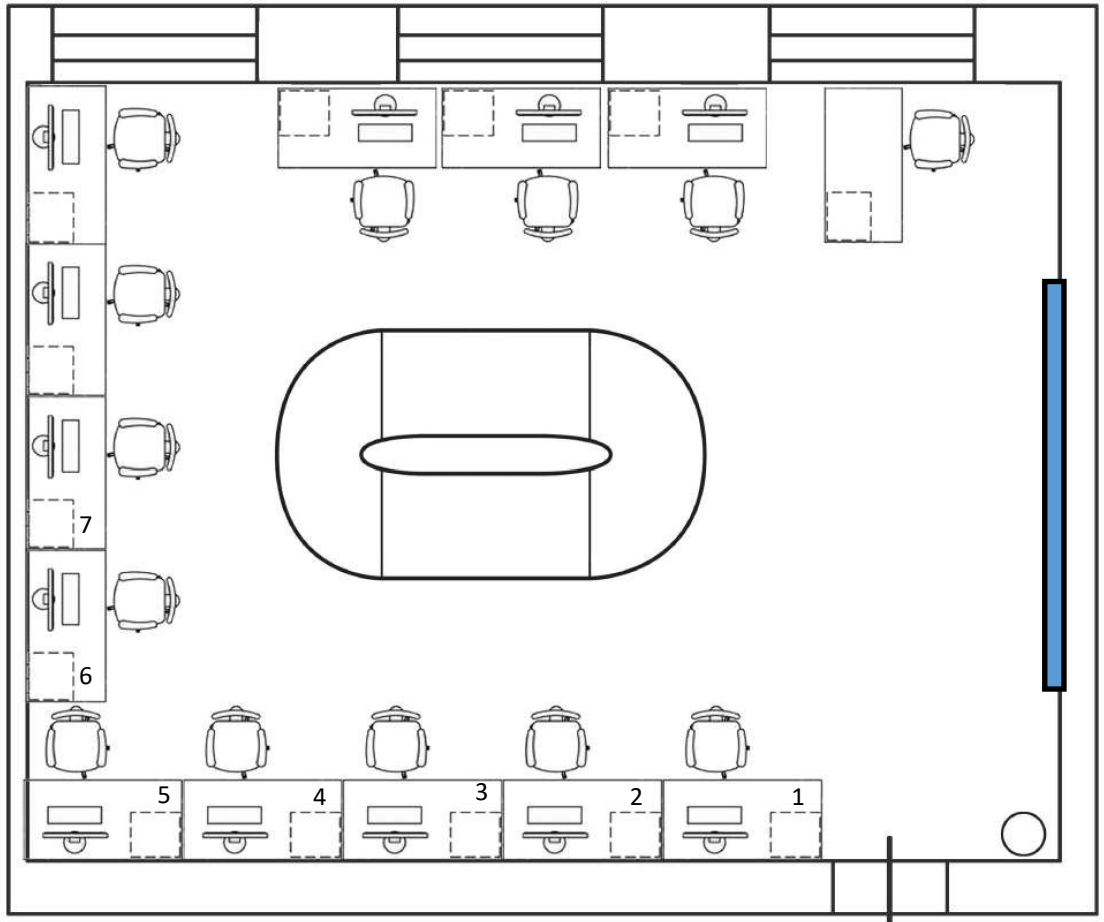

СХЕМА ЗАСТРОЙКИ СКЛАДА И КОМНАТЫ ОЗНАКОМЛЕНИЯ С ОБОРУДОВАНИЕМ
(АУДИТОРИЯ №10)

СХЕМА ЗАСТРОЙКИ МОНТАЖНОЙ

(АУДИТОРИЯ №24)

-  СТОЛ ПИСЬМЕННЫЙ С КОМПЬЮТЕРОМ
-  СТУЛ
-  Проектор с экраном
-  КОРЗИНА ДЛЯ МУСОРА
-  СТОЛ ОВАЛЬНЫЙ ДЛЯ КОНФЕРЕНЦИЙ ИЗ 4 СЕКЦИЙ

СХЕМА ЗАСТРОЙКИ КОМНАТЫ ЭКСПЕРТОВ

(АУДИТОРИЯ №27)

-  СТОЛ ПИСЬМЕННЫЙ
-  СТУЛ
-  ДОСКА МЭШ
С РАЗРЕШЕНИЕМ 4К
-  ШКАФ
-  СЕЙФ

СХЕМА ЗАСТРОЙКИ ПРОСМОТРОВОГО ЗАЛА (АУДИТОРИЯ №29)

- СТОЛ ПИСЬМЕННЫЙ
- СТУЛ
- Проектор с экраном
- ШКАФ
- Акустическая система