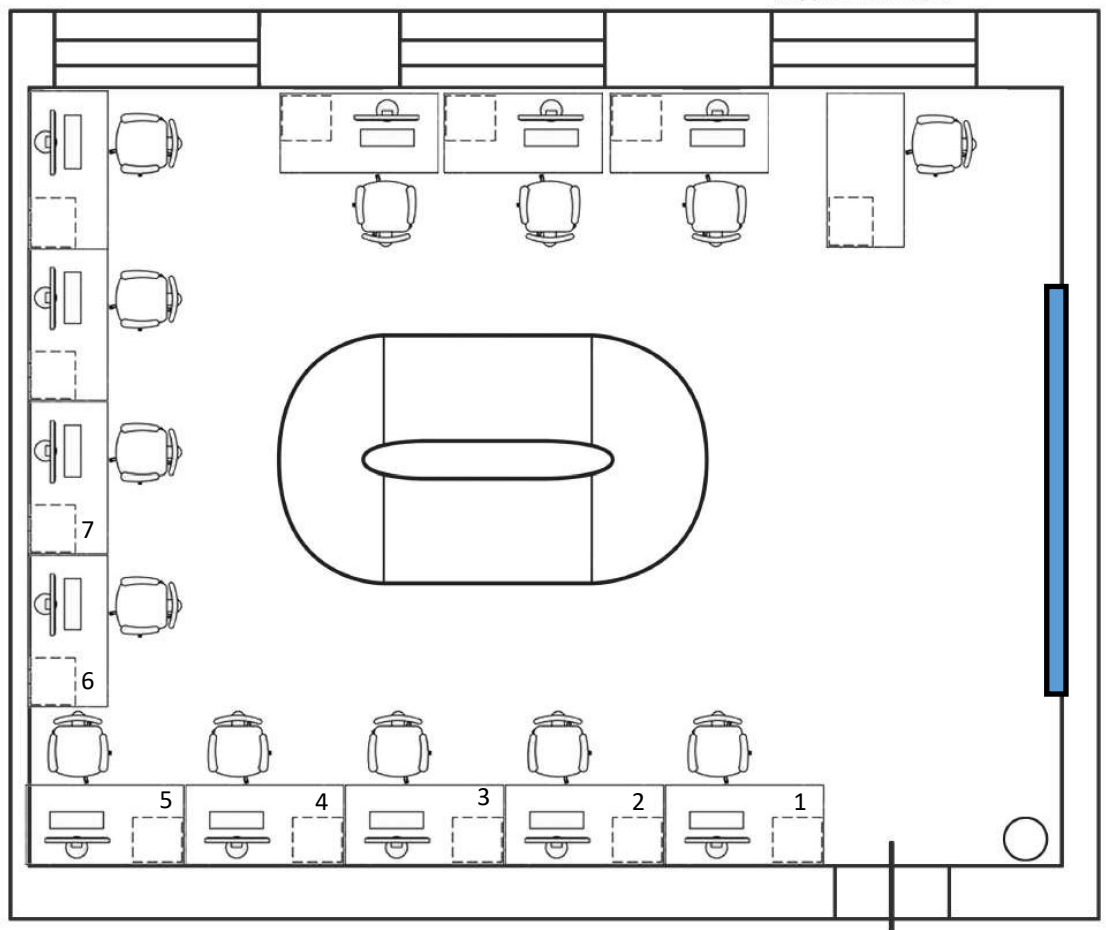

СХЕМА ЗАСТРОЙКИ СКЛАДА И КОМНАТЫ ОЗНАКОМЛЕНИЯ С ОБОРУДОВАНИЕМ
(АУДИТОРИЯ №10)

СХЕМА ЗАСТРОЙКИ МОНТАЖНОЙ

(АУДИТОРИЯ №24)

-  СТОЛ ПИСЬМЕННЫЙ С КОМПЬЮТЕРОМ
-  СТУЛ
-  Проектор с экраном
-  КОРЗИНА ДЛЯ МУСОРА
-  СТОЛ ОВАЛЬНЫЙ ДЛЯ КОНФЕРЕНЦИЙ ИЗ 4 СЕКЦИЙ

СХЕМА ЗАСТРОЙКИ КОМНАТЫ ЭКСПЕРТОВ

(АУДИТОРИЯ №27)

-  СТОЛ ПИСЬМЕННЫЙ
-  СТУЛ
-  ДОСКА МЭШ
С РАЗРЕШЕНИЕМ 4К
-  ШКАФ
-  СЕЙФ

СХЕМА ЗАСТРОЙКИ ПРОСМОТРОВОГО ЗАЛА (АУДИТОРИЯ №29)

- СТОЛ ПИСЬМЕННЫЙ
- СТУЛ
- Проектор с экраном
- ШКАФ
- Акустическая система