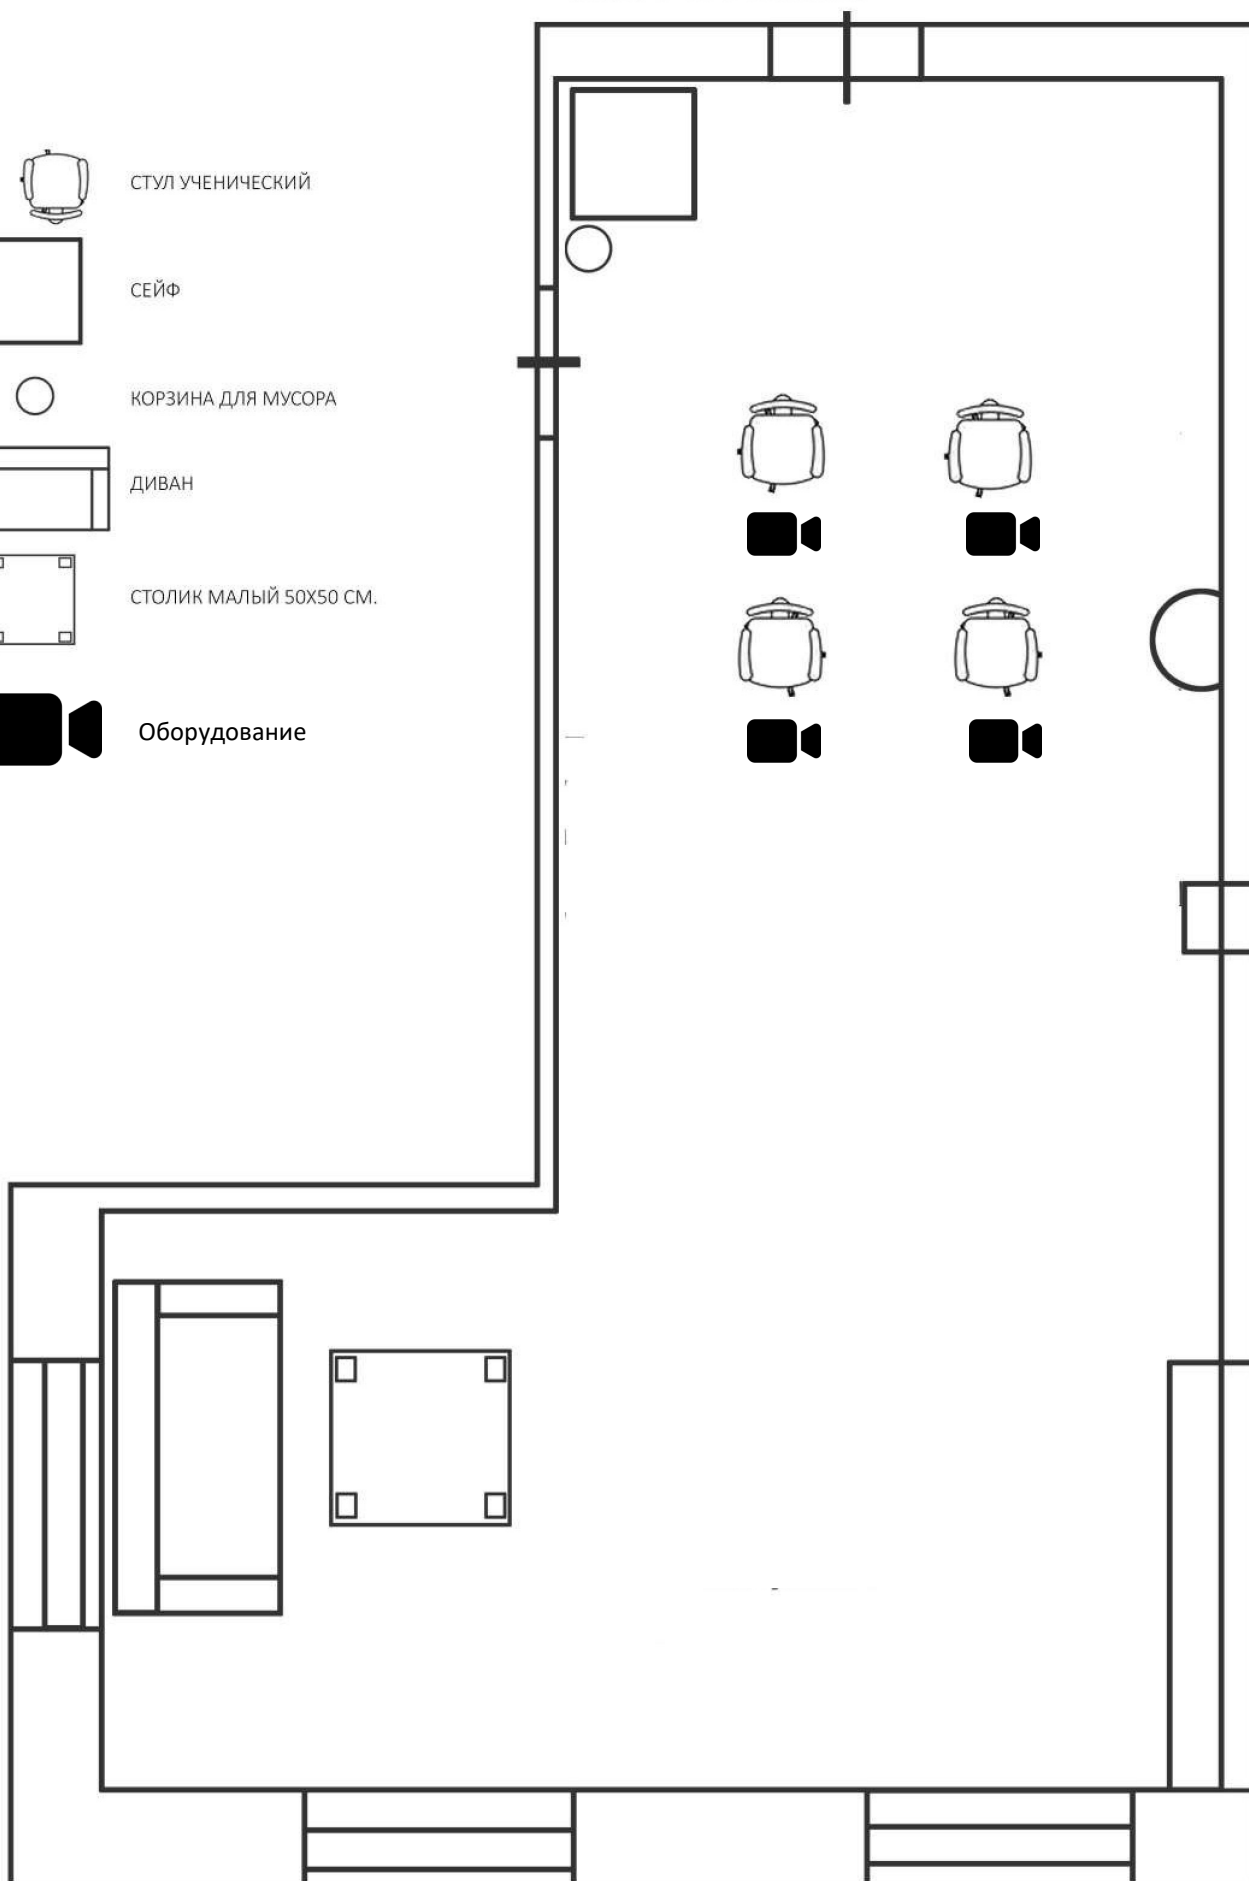

СХЕМА ЗАСТРОЙКИ СКЛАДА И КОМНАТЫ ОЗНАКОМЛЕНИЯ С ОБОРУДОВАНИЕМ
(АУДИТОРИЯ №10)

СХЕМА ЗАСТРОЙКИ МОНТАЖНОЙ

(АУДИТОРИЯ №24)

-  СТОЛ ПИСЬМЕННЫЙ С КОМПЬЮТЕРОМ
-  СТУЛ
-  Проектор с экраном
-  КОРЗИНА ДЛЯ МУСОРА
-  СТОЛ ОВАЛЬНЫЙ ДЛЯ КОНФЕРЕНЦИЙ ИЗ 4 СЕКЦИЙ

СХЕМА ЗАСТРОЙКИ КОМНАТЫ ЭКСПЕРТОВ

(АУДИТОРИЯ №27)

-  СТОЛ ПИСЬМЕННЫЙ
-  СТУЛ
-  ДОСКА МЭШ
С РАЗРЕШЕНИЕМ 4К
-  ШКАФ
-  СЕЙФ

СХЕМА ЗАСТРОЙКИ ПРОСМОТРОВОГО ЗАЛА (АУДИТОРИЯ №29)

- СТОЛ ПИСЬМЕННЫЙ
- СТУЛ
- Проектор с экраном
- ШКАФ
- Акустическая система