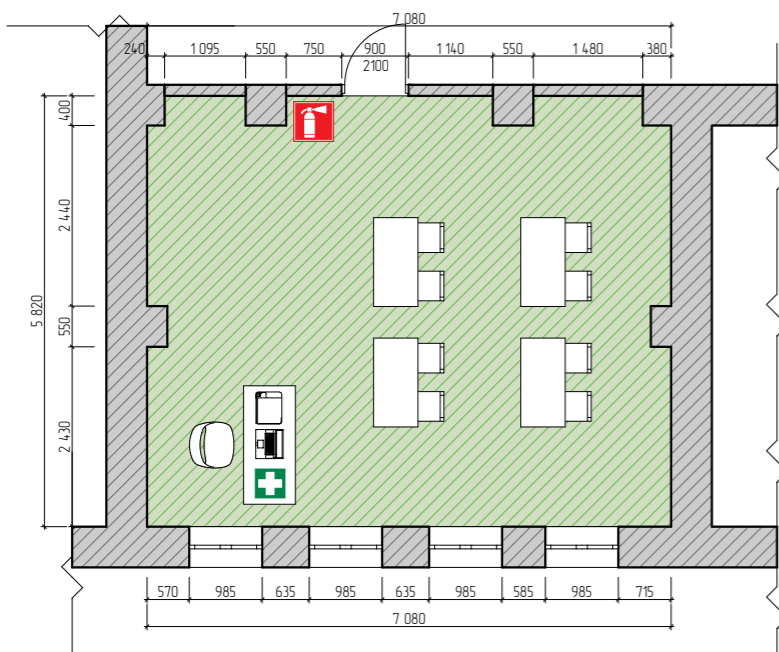

- Стеллаж
- Рабочий стол
- Рабочий стул
- МФУ
- Проектор
- Компьютер
- Аптечка
- Огнетушитель

План застройки компетенции "ДИЗАЙН ИНТЕРЬЕРА"								
г. Москва, 12-ая Парковая, 13								
Изм.	Колич.	Лист	№ Док.	Подпись	Дата			
Выполнил		Голубева Д.И.						
Проверил		Андреева Н.Ю.						
Заверил		Левина Ю.А.						
ГБПОУ МКАГ						Стадия	Лист	Листов
							1	2
М 1:100								

Комната конкурсантов:

Комната экспертов  
(включая главного эксперта):

-  Рабочий стол
-  Рабочий стул
-  МФУ
-  Аптечка
-  Огнетушитель
-  Мусорная корзина

План БТИ (2 этаж):

						План застройки компетенции "ДИЗАЙН ИНТЕРЬЕРА"				
						г. Москва, 12-ая Парковая, 13				
Изм.	Колич	Лист	№ Док.	Подпись	Дата	ГБПОУ МКАГ	Стадия	Лист	Листов	
Выполнил	Голубева Д.И.						М 1:100		2	2
Проверил	Андреева Н.Ю.									
Заверил	Левина Ю.А.									