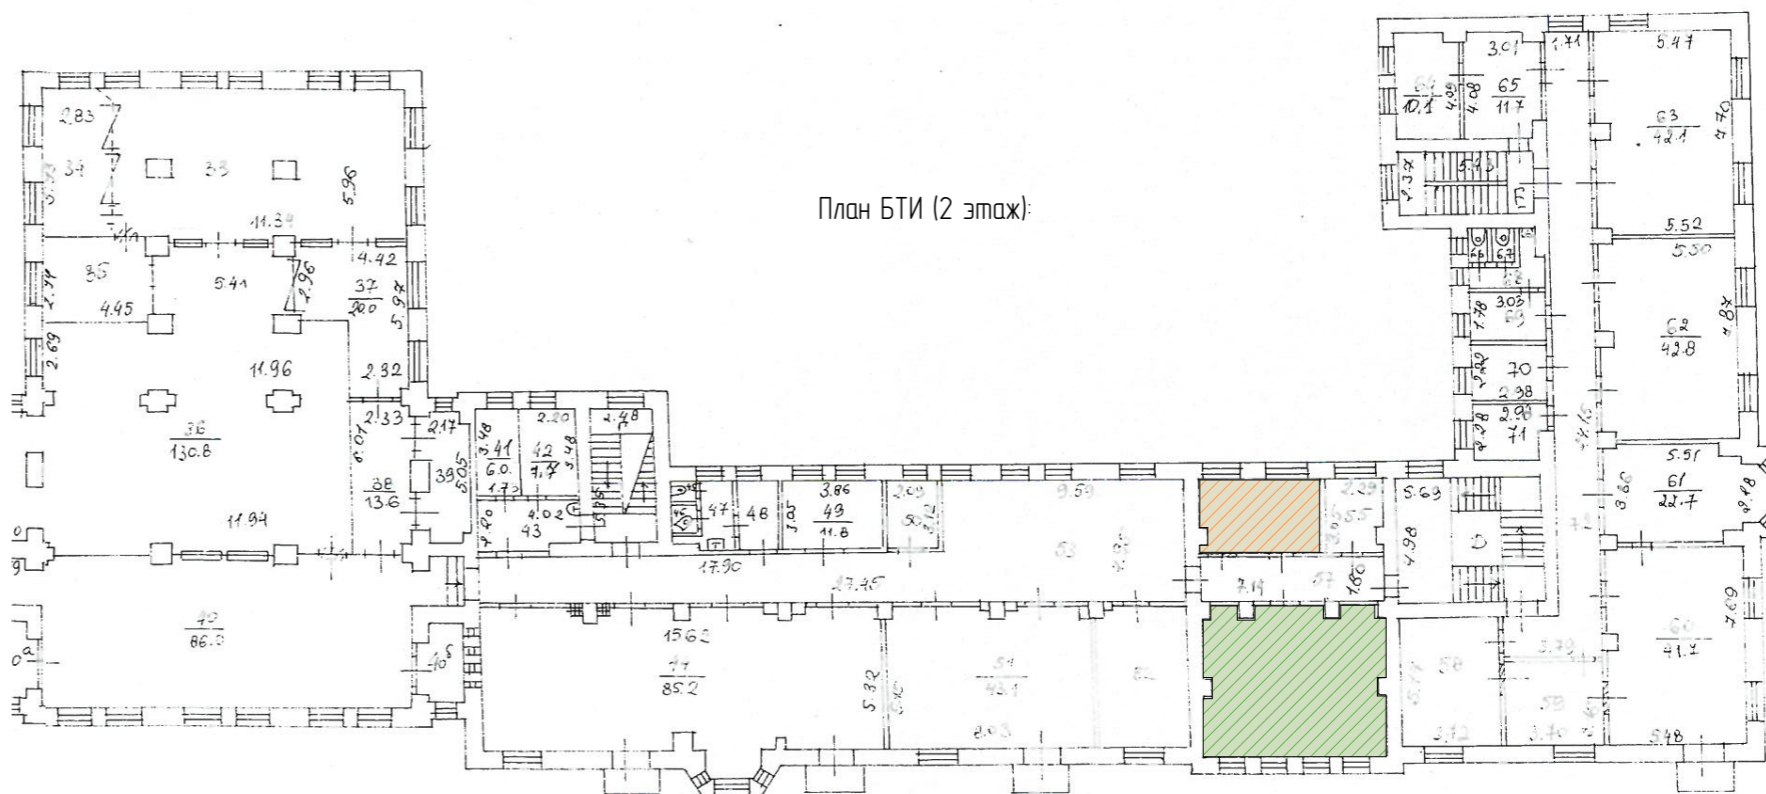

Комната конкурсантов:

Комната экспертов  
(включая главного эксперта):

-  Рабочий стол
-  Рабочий стул
-  МФУ
-  Аптечка
-  Огнетушитель
-  Мусорная корзина

План БТИ (2 этаж):

						План застройки компетенции "ДИЗАЙН ИНТЕРЬЕРА"				
						г. Москва, 12-ая Парковая, 13				
Изм.	Колич	Лист	№ Док.	Подпись	Дата	ГБПОУ МКАГ	Стадия	Лист	Листов	
Выполнил	Голубева Д.И.						М 1:100		2	2
Проверил	Андреева Н.Ю.									
Заверил	Левина Ю.А.									