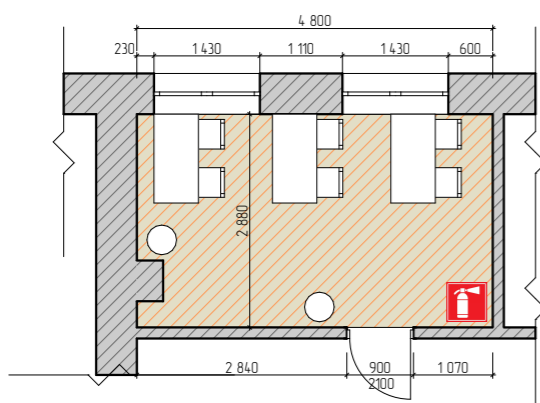

Комната конкурсантов: