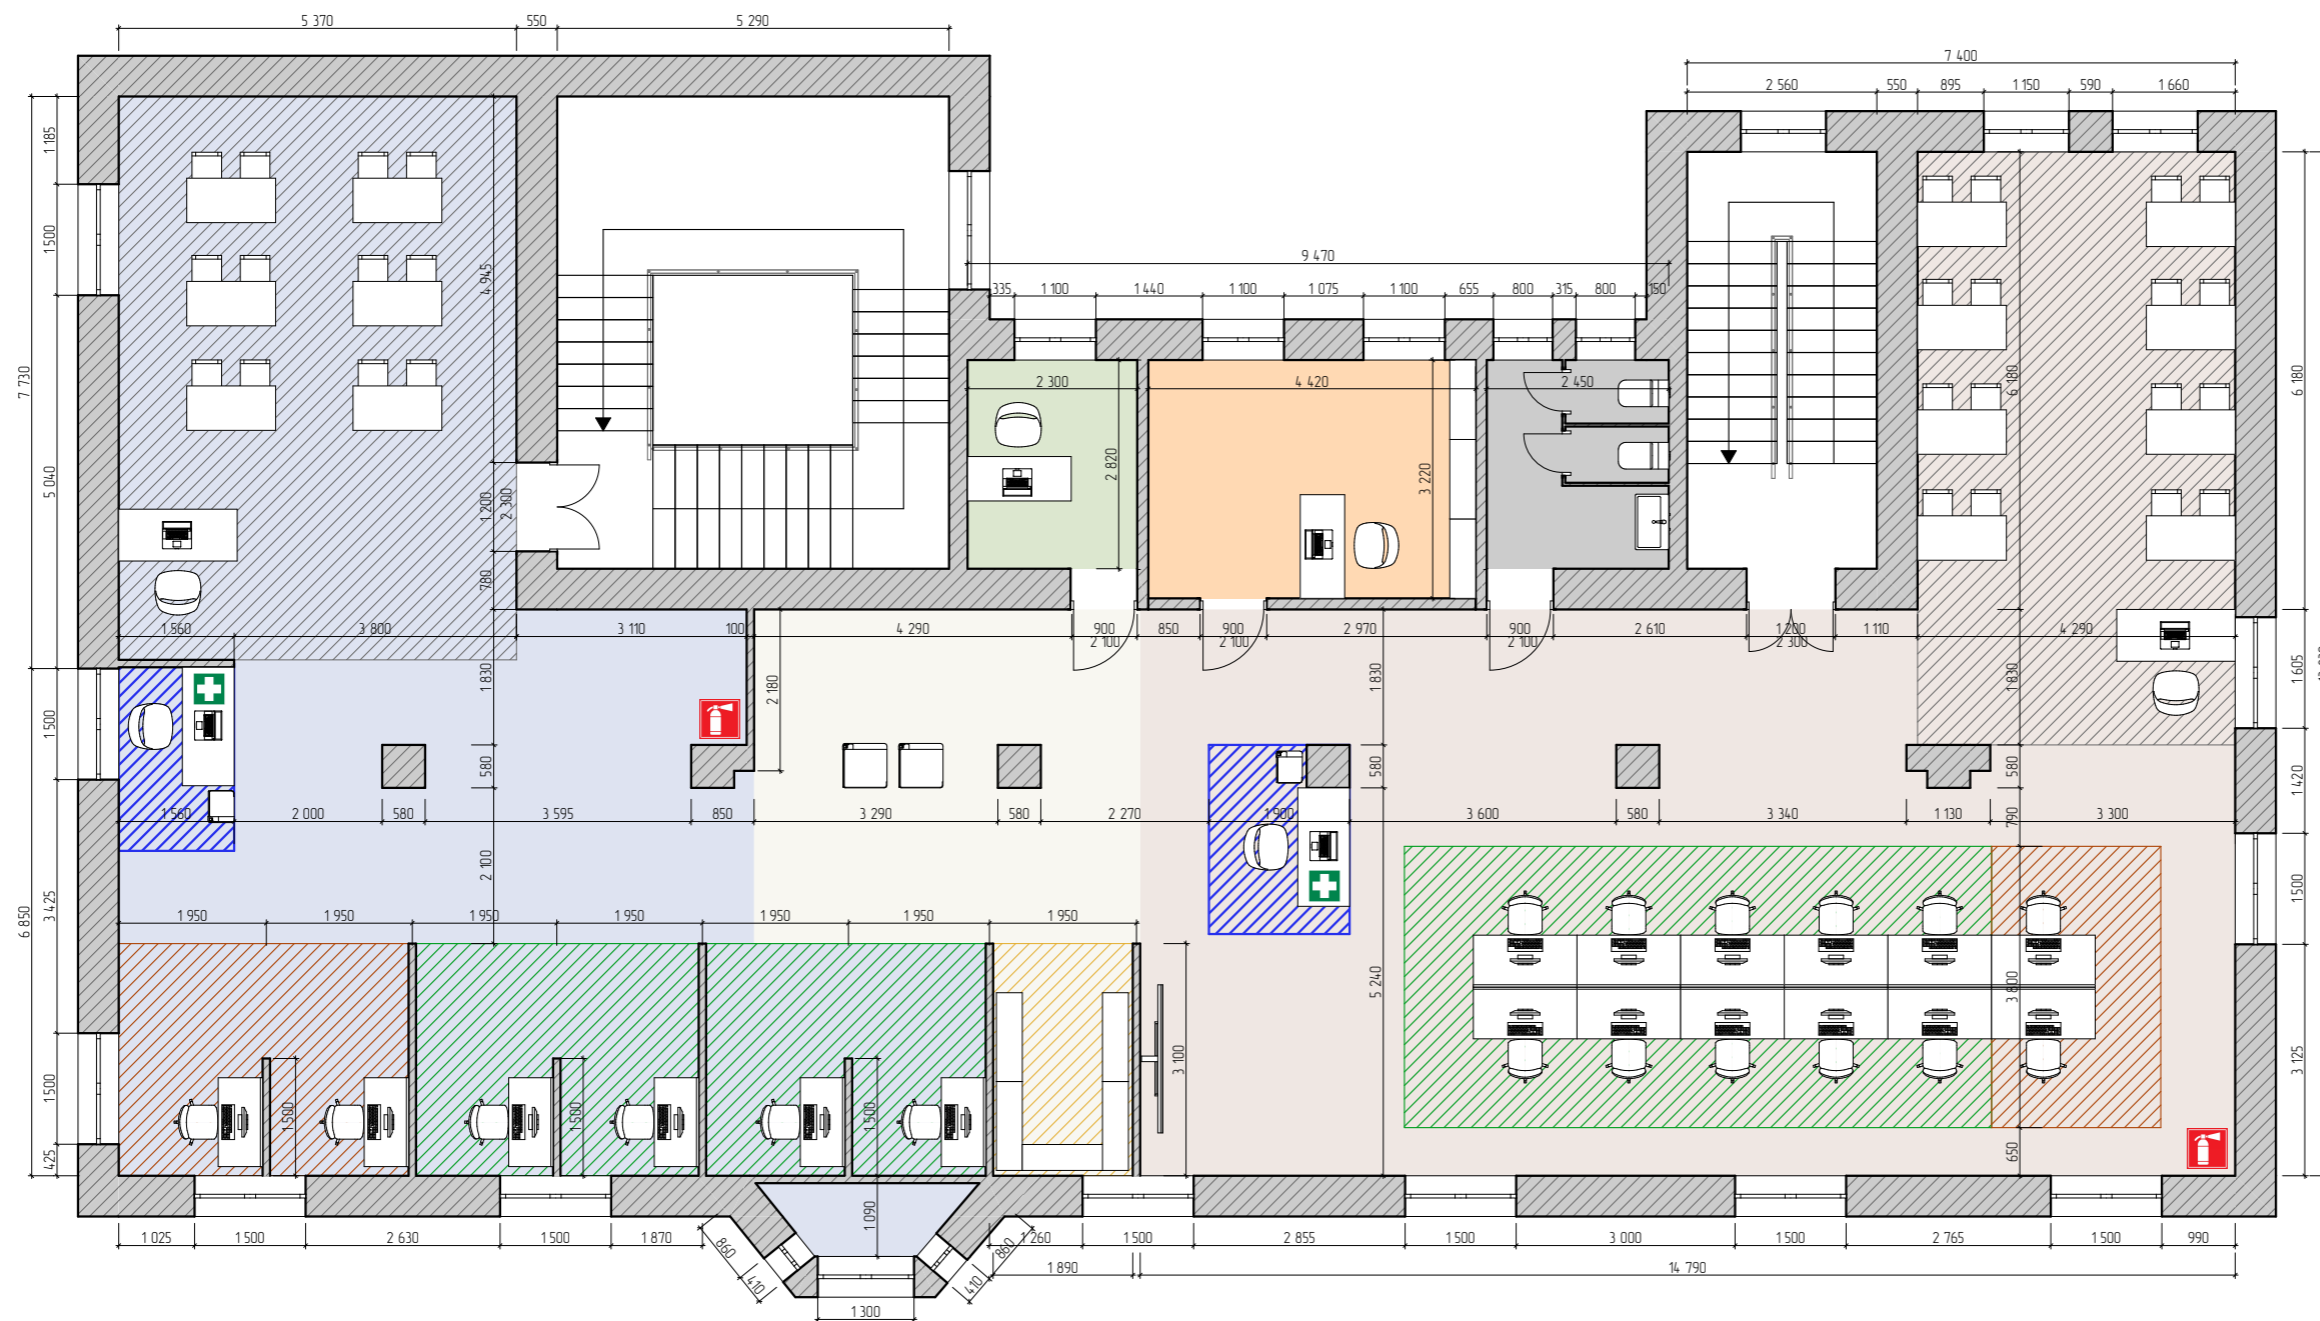

Функциональное зонирование площадки ОСНОВНОГО СОСТАВА:

- Общая зона проведения чемпионата
- Брифинг зона
- Основные рабочие места (10 шт.)
- Резервные места (2 шт.)
- Рабочее место главного эксперта

Функциональное зонирование площадки ЮНИОРОВ: