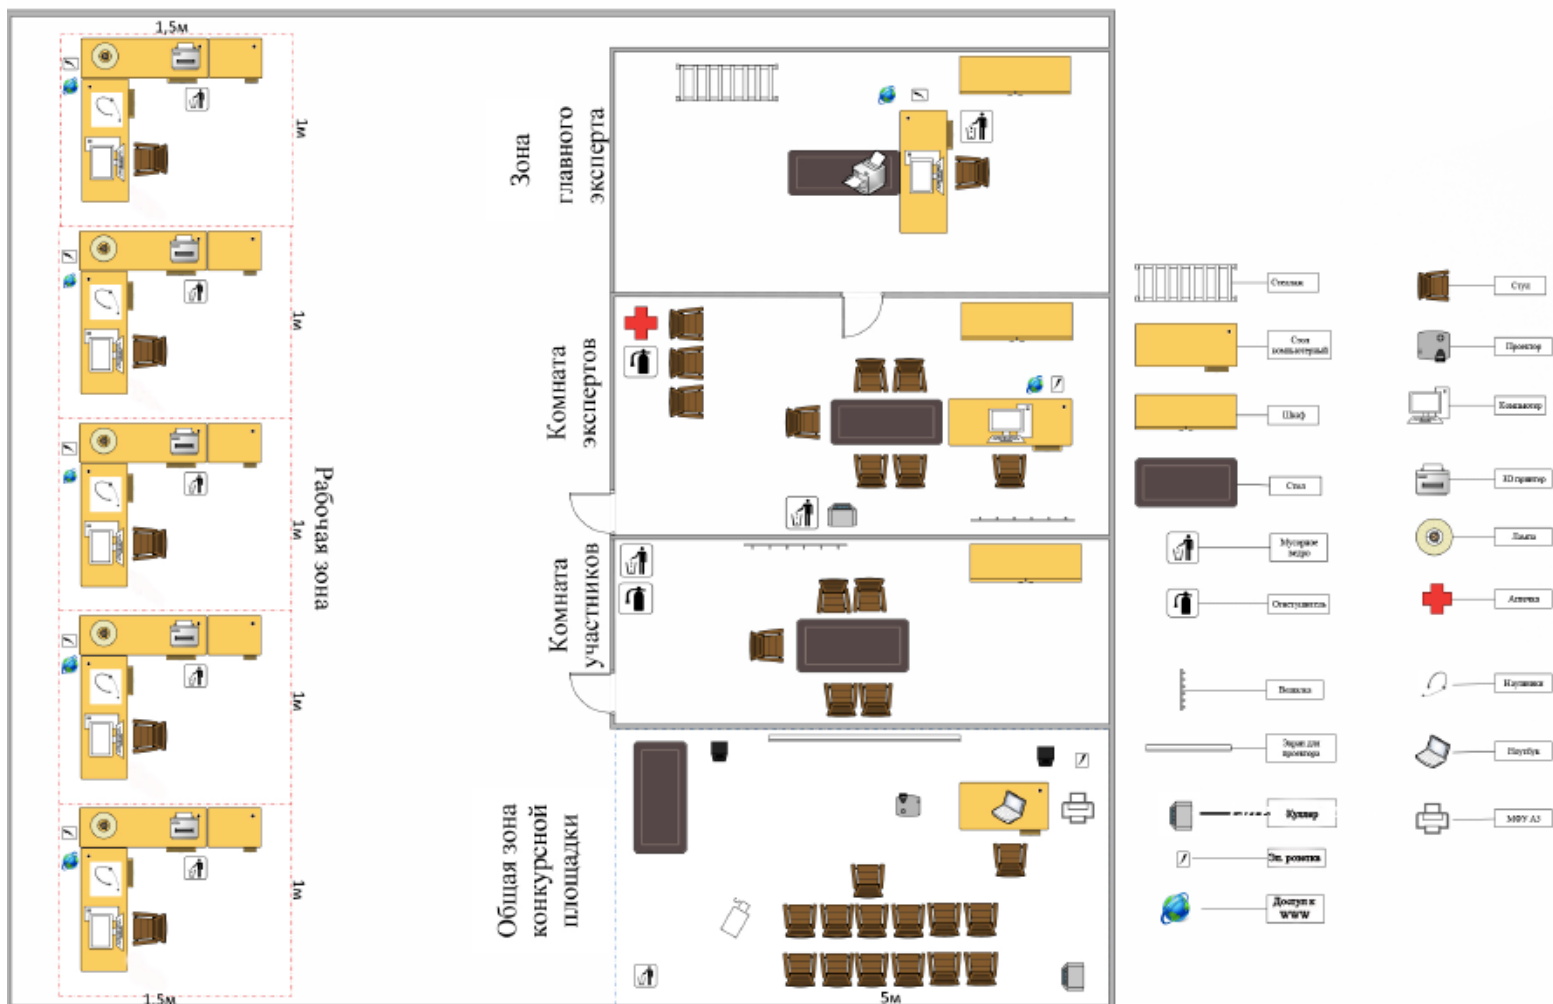

ВСЕРОССИЙСКОЕ
ЧЕМПИОНАТНОЕ
ДВИЖЕНИЕ
ПО ПРОФЕССИОНАЛЬНОМУ
МАСТЕРСТВУ

ПЛАН ЗАСТРОЙКИ

по компетенции «Промышленный дизайн»

регионального этапа

Чемпионата по профессиональному мастерству
«Профессионалы» в 2024 г.

Актуальный план застройки для проведения чемпионата вычерчивается в соответствии с принятыми в компетенции условными обозначениями с применением компьютерных программ и с учетом наименований инфраструктурного листа

План застройки может иметь иную планировку, утвержденную главным Комната участников, комната экспертов, главного эксперта могут находиться в другом помещении, за пределами конкурсной площадки в шаговой доступности. Зона работы главного эксперта может размещаться как в отдельном помещении, так и в комнате экспертов.