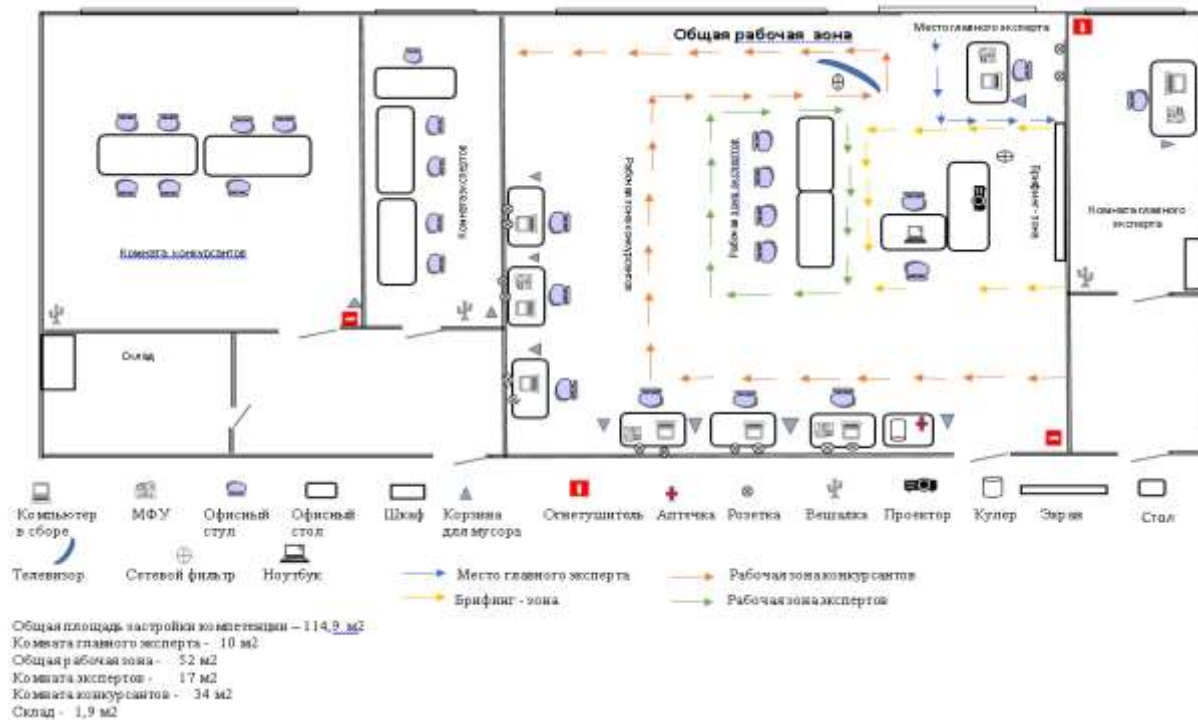

2024 г.

Актуальный план застройки для проведения чемпионата вычерчивается в соответствии с принятыми в компетенции условными обозначениями с применением компьютерных программ и с учетом наименований инфраструктурного листа

План застройки может иметь иную планировку, утвержденную главным экспертом площадки.

При выполнении конкурсного задания (инвариант) площадь рабочего места должна быть не менее 3м².

Комната участников, комната экспертов, главного эксперта могут находиться в другом помещении, за пределами конкурсной площадки в шаговой доступности. Зона работы главного эксперта может размещаться как в отдельном помещении, так и в комнате экспертов.