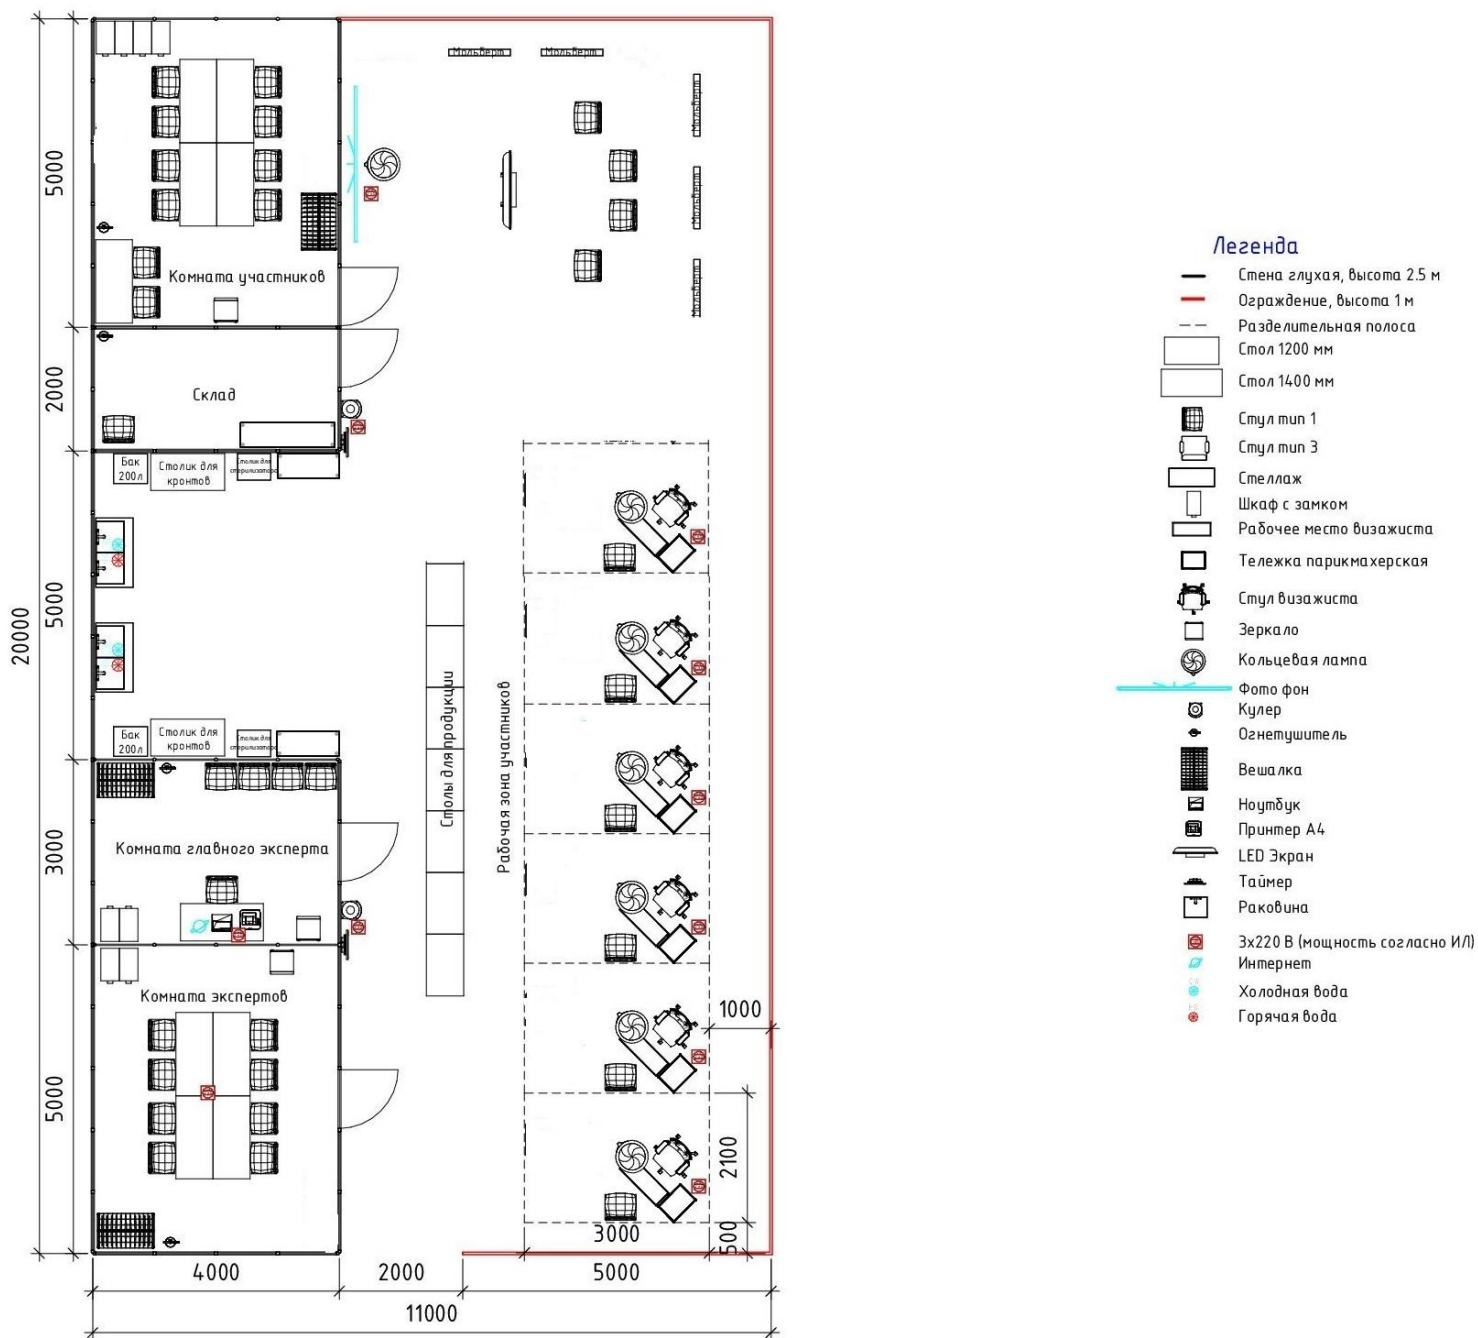

ВСЕРОССИЙСКОЕ
ЧЕМПИОНАТНОЕ
ДВИЖЕНИЕ
ПО ПРОФЕССИОНАЛЬНОМУ
МАСТЕРСТВУ

ПЛАН ЗАСТРОЙКИ
По Компетенции «Визаж и стилистика»
(Основная категория)

Схема компоновки рабочего места приводится только для справки.

План застройки может иметь иную планировку, утвержденную главным экспертом площадки.

Комната участников, комната экспертов, главного эксперта могут находиться в другом помещении, за пределами конкурсной площадки, но в шаговой доступности. Зона работы главного эксперта может размещаться как в отдельном помещении, так и в комнате экспертов.

Рабочие места должны быть оснащены дополнительной подсветкой и обеспечены свободным доступом к электрическим розеткам, блок розеток (тройник) с подводом однофазной электрической сети 220 В, 50 Гц, 16А.