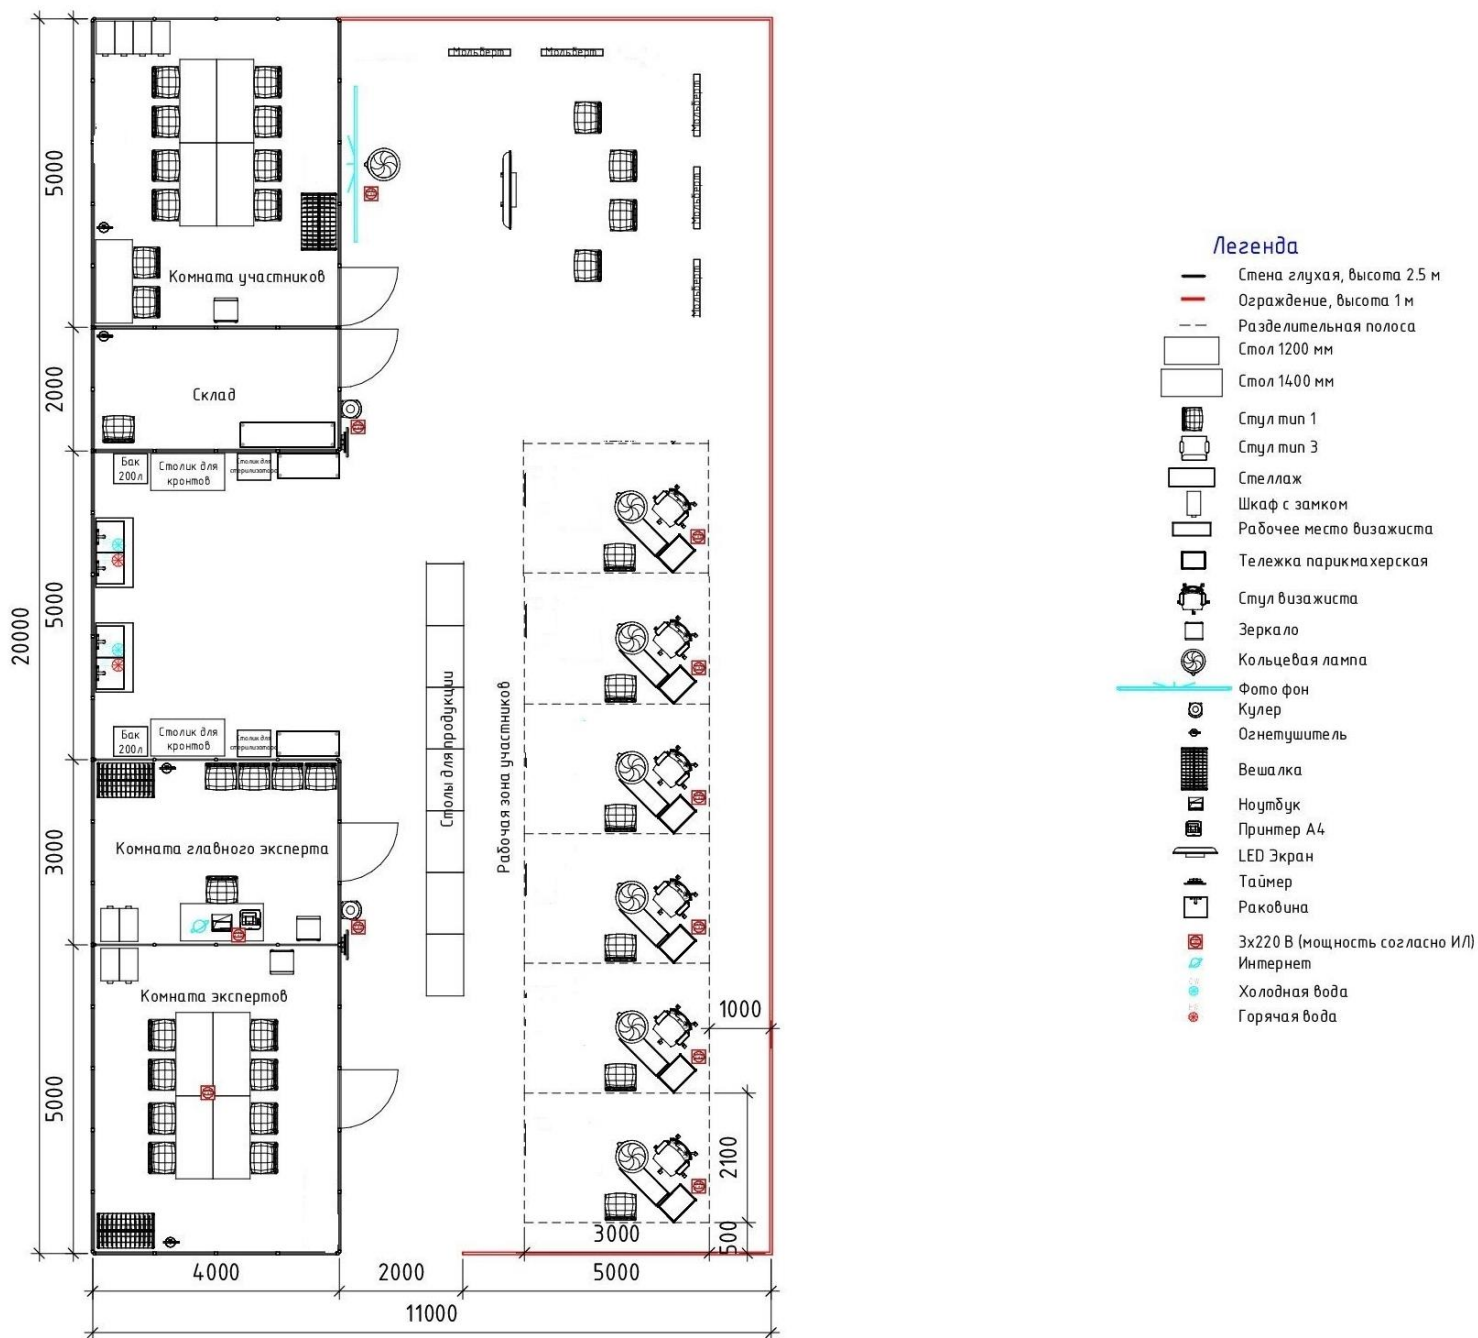

ВСЕРОССИЙСКОЕ  
ЧЕМПИОНАТНОЕ  
ДВИЖЕНИЕ  
ПО ПРОФЕССИОНАЛЬНОМУ  
МАСТЕРСТВУ

**ПЛАН ЗАСТРОЙКИ**  
**По Компетенции «Визаж и стилистика»**  
(                    )

Схема компоновки рабочего места приводится только для справки.

План застройки может иметь иную планировку, утвержденную главным экспертом площадки.

Комната участников, комната экспертов, главного эксперта могут находиться в другом помещении, за пределами конкурсной площадки, но в шаговой доступности. Зона работы главного эксперта может размещаться как в отдельном помещении, так и в комнате экспертов.

Рабочие места должны быть оснащены дополнительной подсветкой и обеспечены свободным доступом к электрическим розеткам, блок розеток (тройник) с подводом однофазной электрической сети 220 В, 50 Гц, 16А.