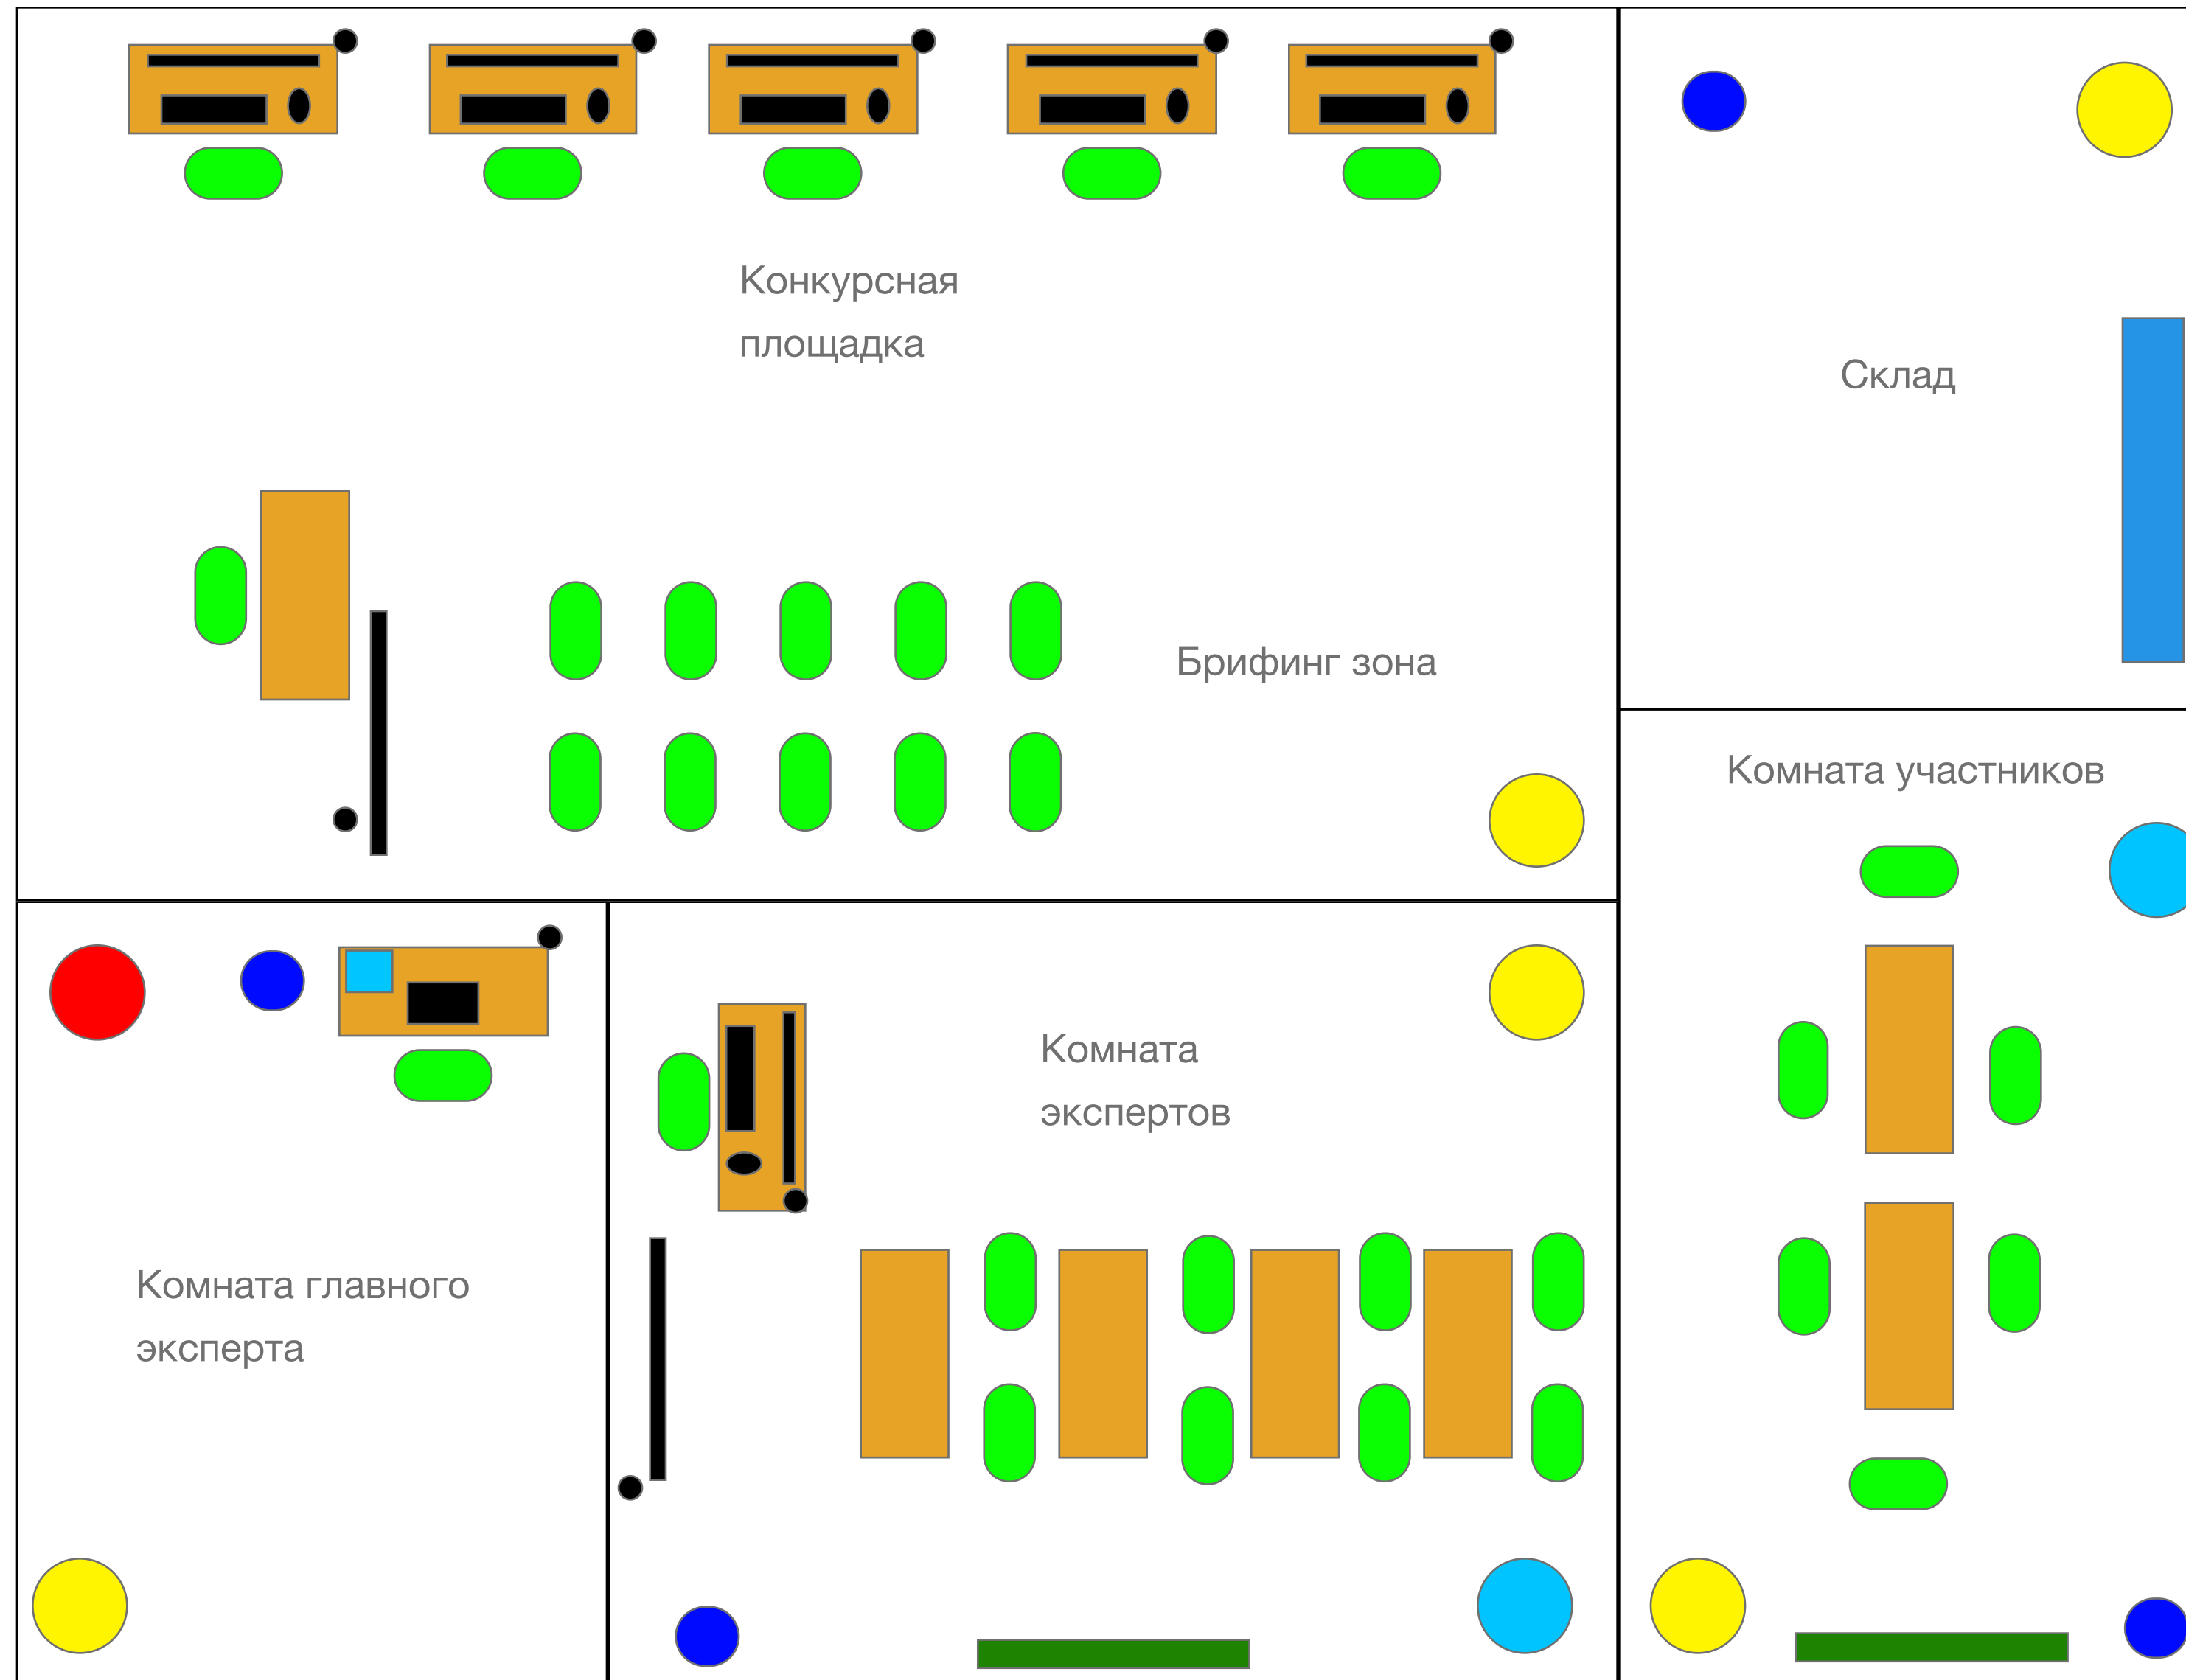

План застройки площадки на чемпионат по компетенции «3D Моделирование для компьютерных игр»

-  Стол компьютерный
-  Стул офисный
-  Персональный компьютер
-  Монитор LCD
-  Стеллаж
-  Огнетушитель
-  Куллер для воды
-  Аптечка
-  Урна
-  МФУ
-  Вешалка
-  Ноутбук
-  Розетка 220В