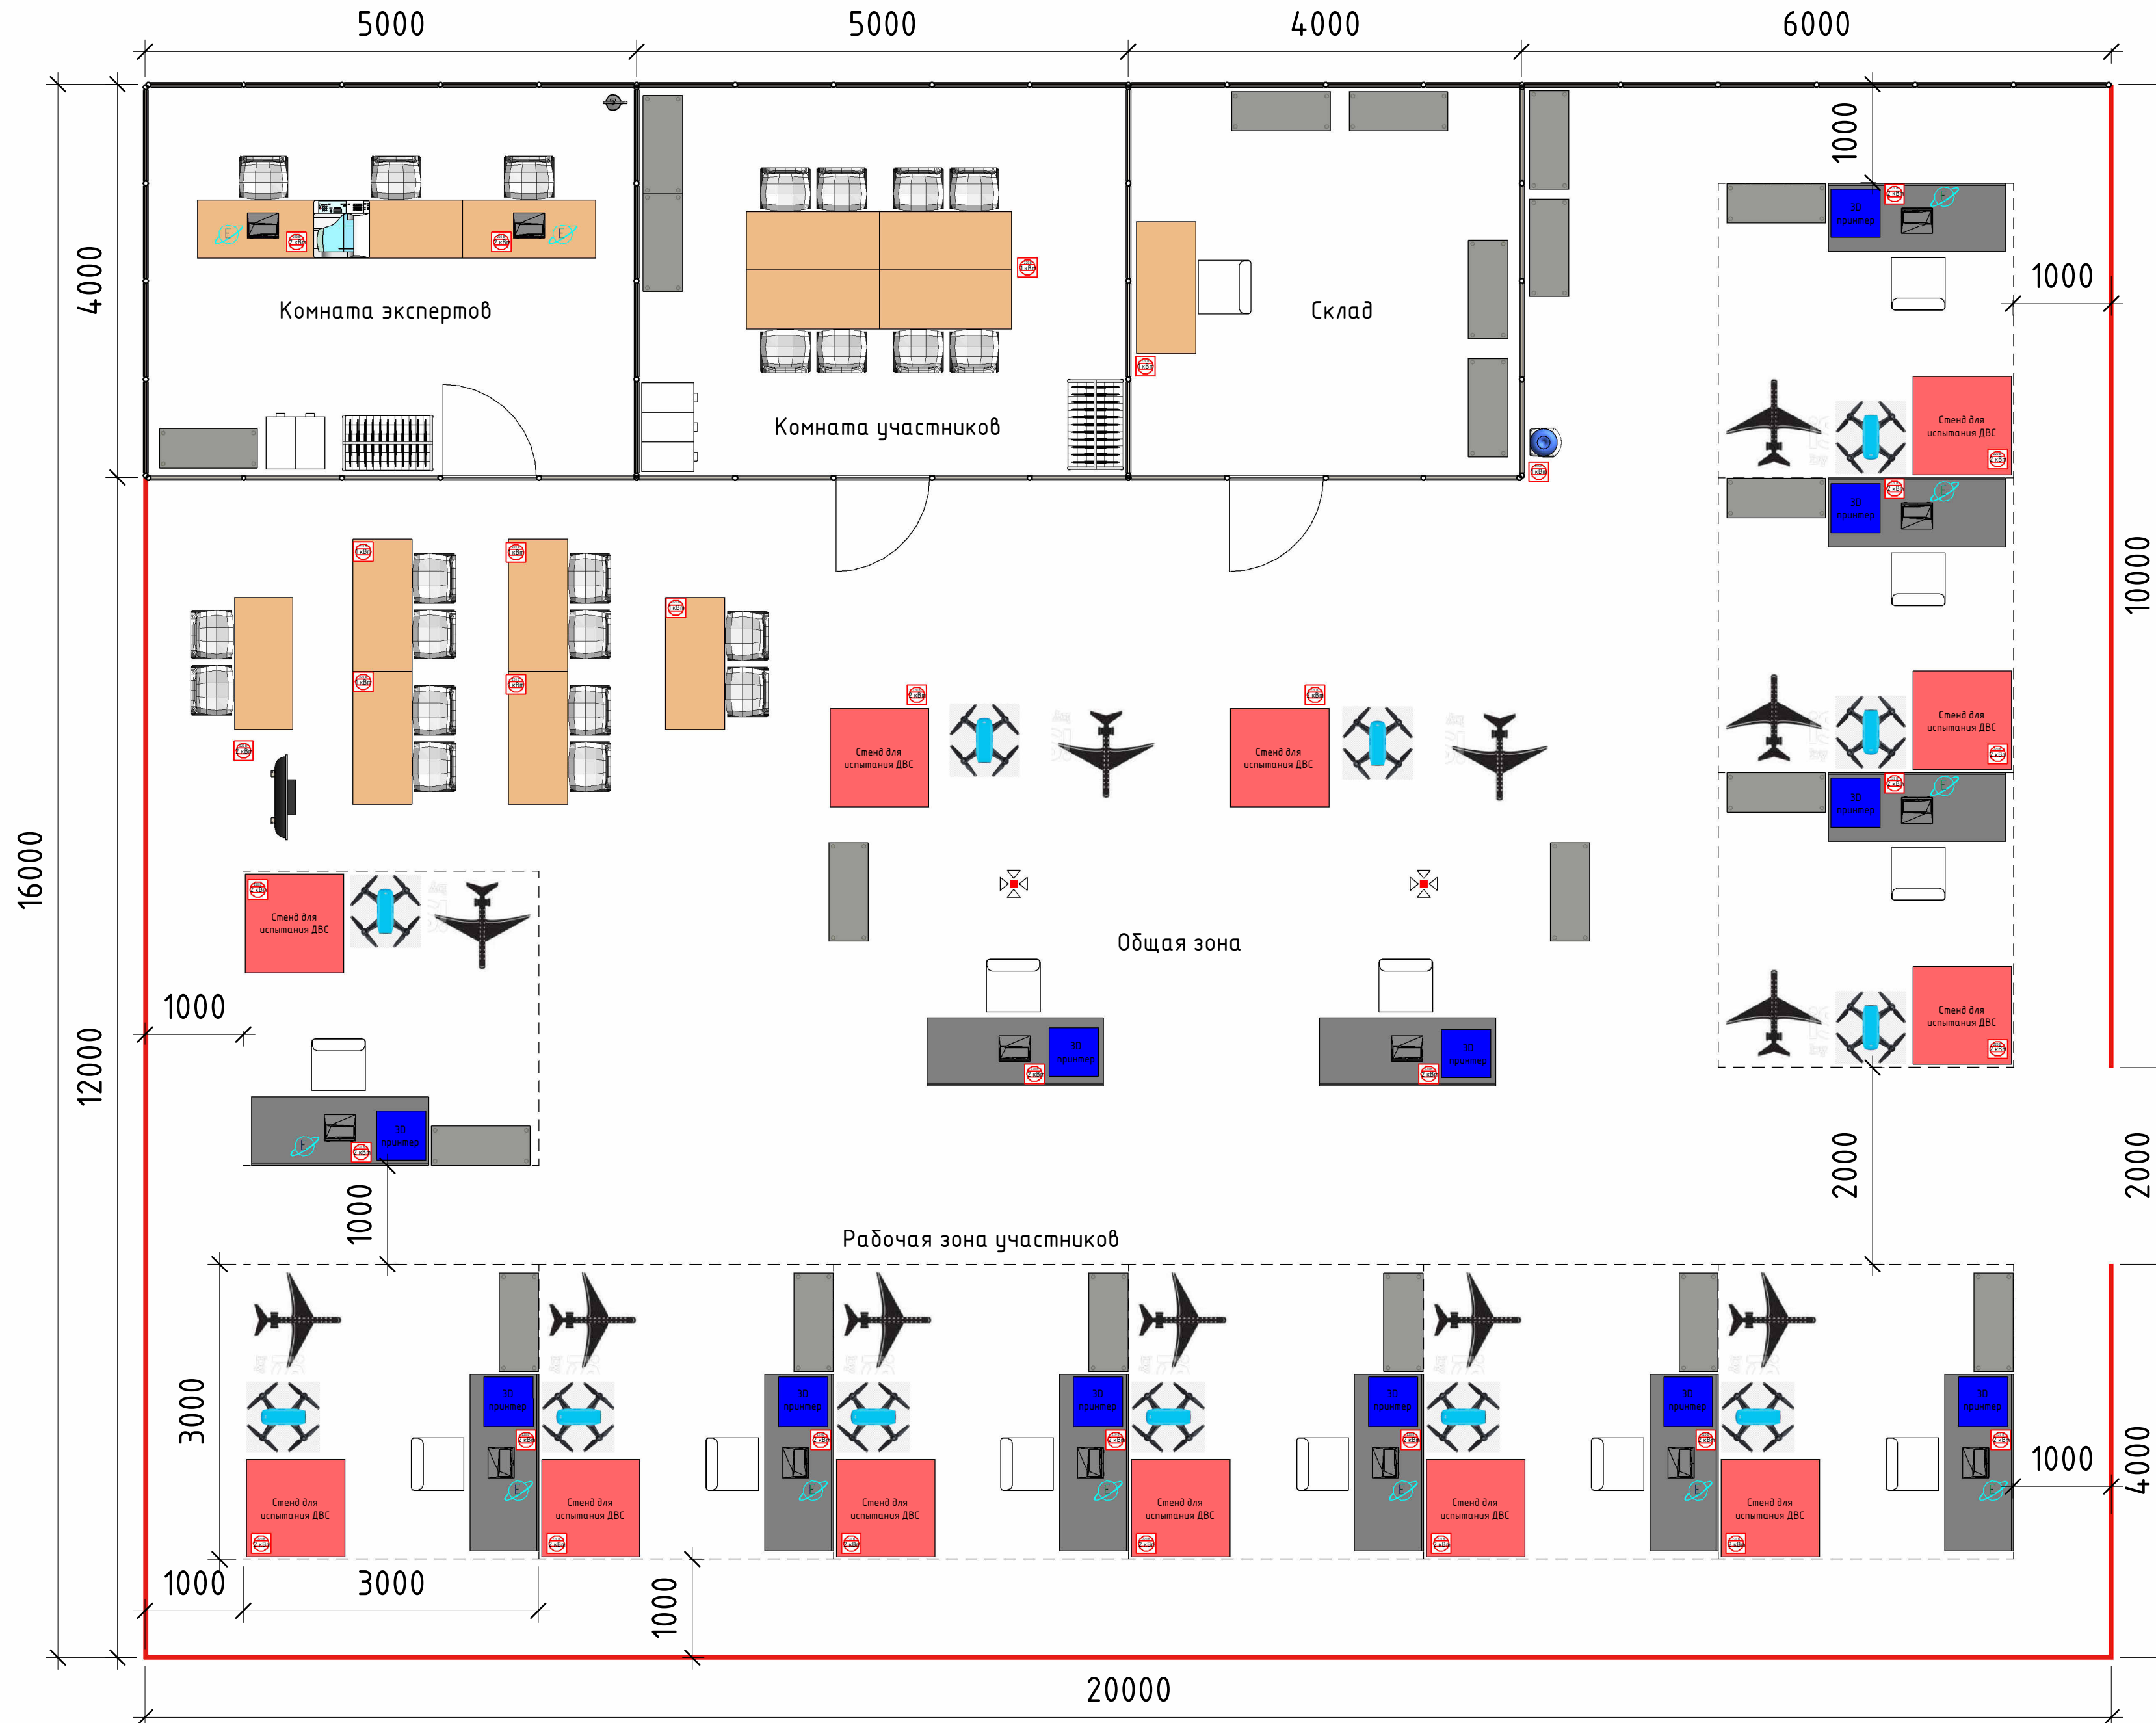

Ремонт беспилотных летательных аппаратов

Финал Чемпионата по профессиональному мастерству

«Профессионалы»

Легенда

- Стена глухая, высота 2.5 м
- Ограждение, высота 0.9 м
- - - Разделительная полоса
- Стеллаж
- Стол 1400 мм
- Стол рабочий монтажный
- ☐ Стул без подлокотников, 4 ножки
- ☐ Стул без подлокотников, на колёсиках
- ☐ Шкаф с замком
- ☐ Кулер
- ☐ Огнетушитель
- ☐ Вешалка
- ☐ Ноутбук
- ☐ LED Экран
- ☐ Принтер А3
- ☐ Стенд для ремонта БВС самолетного типа
- ☐ БВС мультироторного типа
- ☐ 3x220 В (мощность согласно ИЛ)
- ☐ Интернет
- ☐ Вытяжной диффузор

Ремонт беспилотных летательных аппаратов