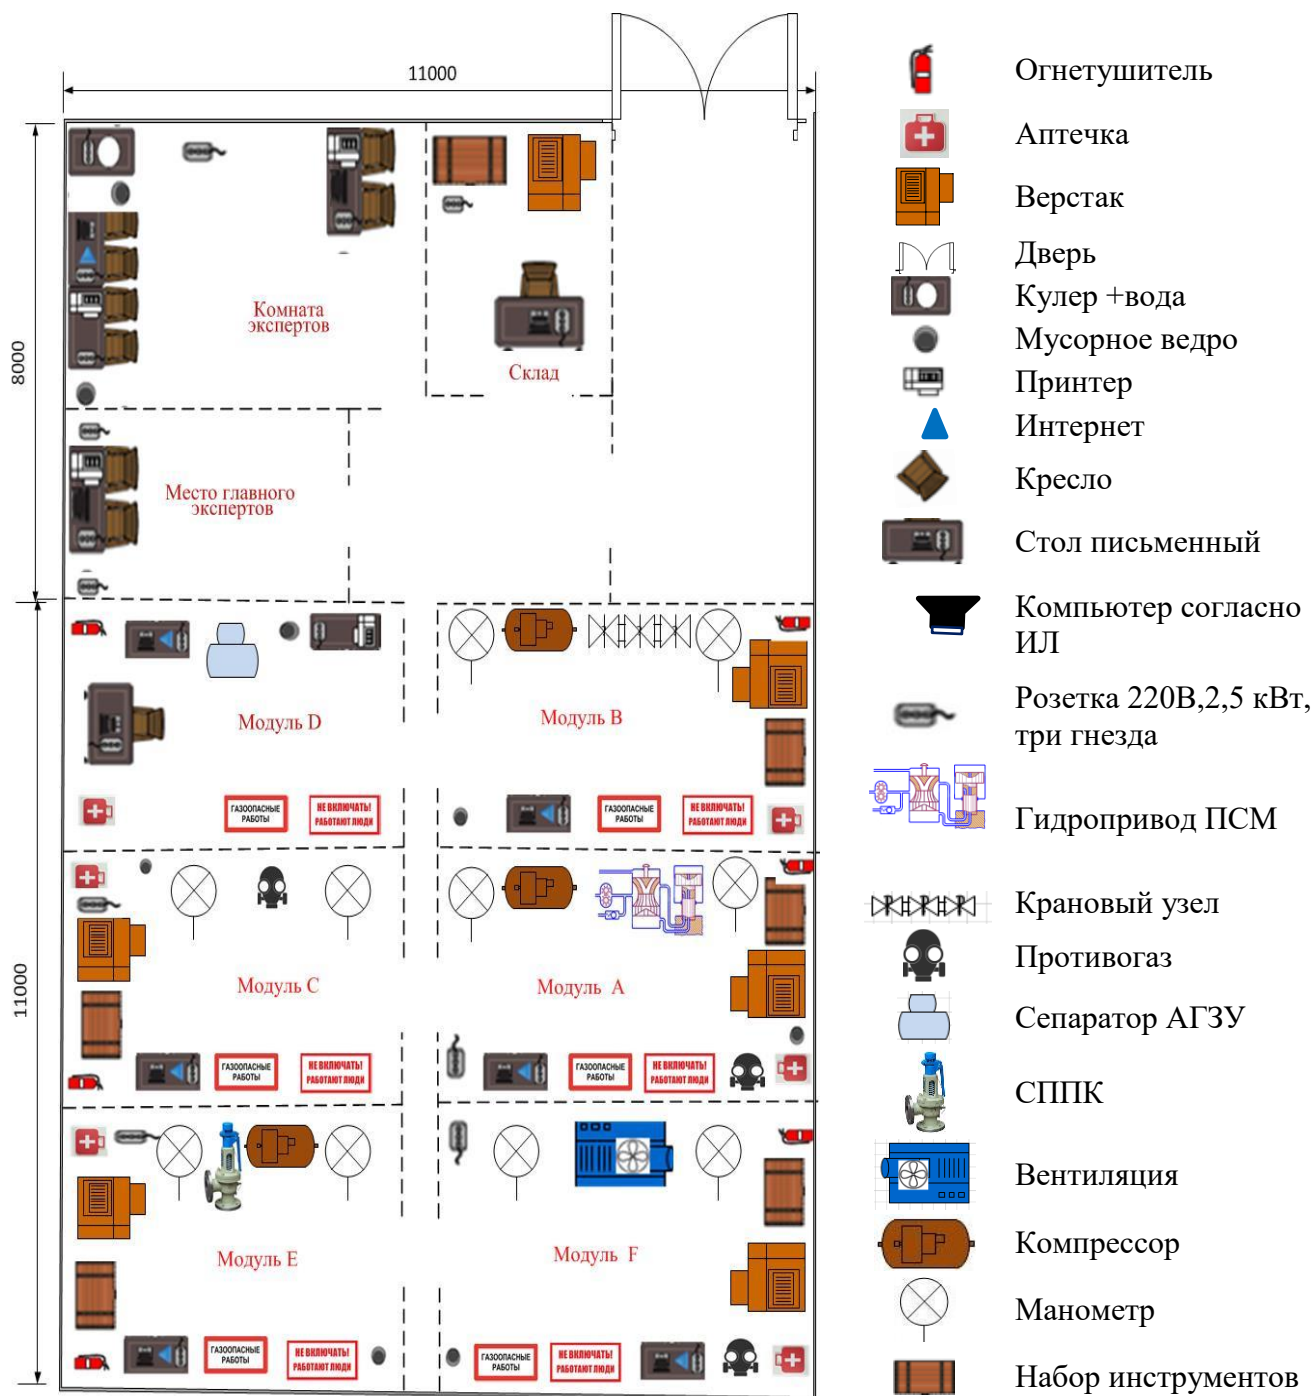

## План застройки

Актуальный план застройки для проведения чемпионата вычерчивается в соответствии с принятыми в компетенции условными обозначениями с применением компьютерных программ и с учетом наименований инфраструктурного листа «Ремонт и сервис нефтегазового оборудования»

План застройки может иметь иную планировку, утвержденную главным экспертом площадки.

Комната участников, комната экспертов, главного эксперта могут находиться в другом помещении, за пределами конкурсной площадки в шаговой доступности. Зона работы главного эксперта может размещаться как в отдельном помещении, так и в комнате экспертов.