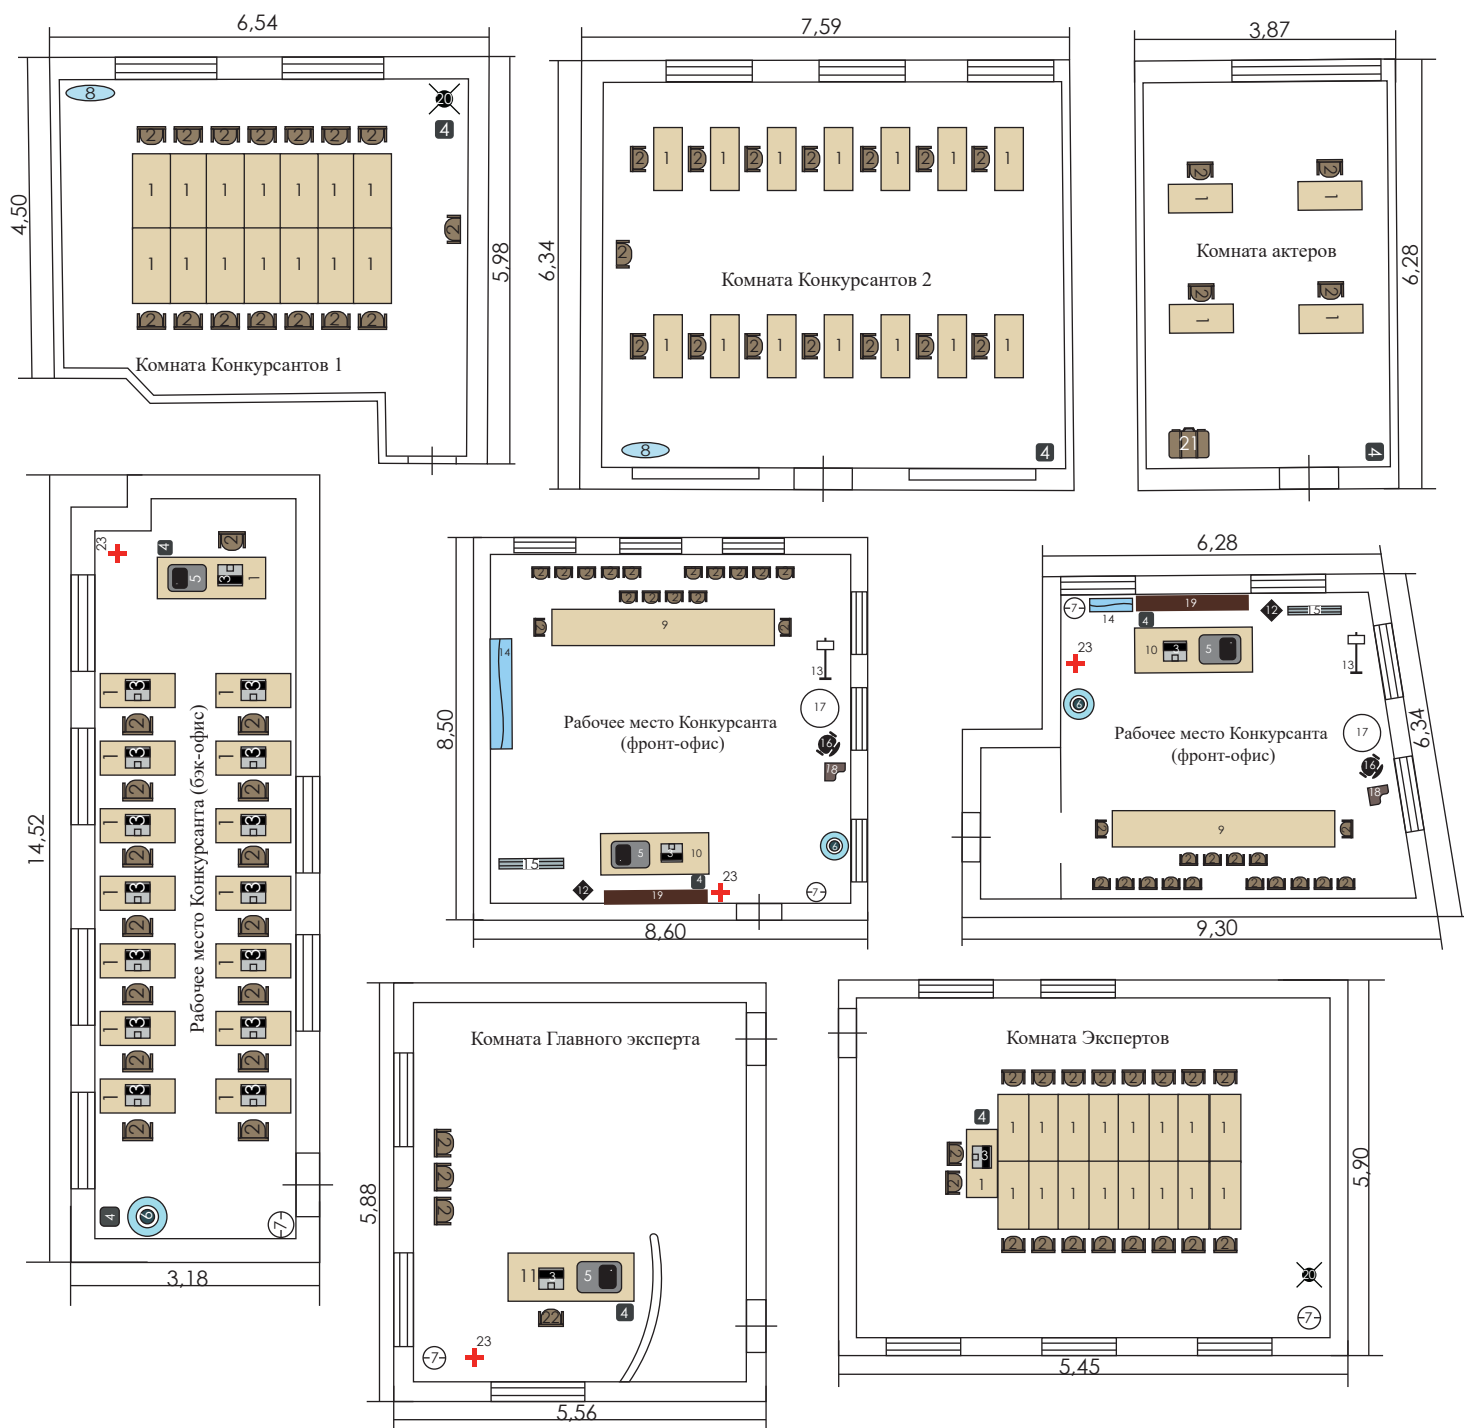

План застройки
Итоговый (межрегиональный) этап Чемпионата
по профессиональному мастерству «Профессионалы»
по компетенции Администрирование отеля

1. Стол письменный
2. Офисный стул
3. Ноутбук
4. Мусорная корзина
5. МФУ
6. Кулер
7. Огнетушитель
8. Зеркало

10. Стойка администратора
11. Стол офисный
12. Подставка для зонтов
13. Торшер
14. Витрина для сувениров
15. ЖК панель
16. Кресло для гостиной
17. Стол журнальный

18. Стойка напольная для газет и журналов
19. Шкаф-стеллаж для документов полузакрытый
20. Вешалка
21. Чемодан
22. Кресло офисное
23. Аптечка

9. Стол переговорный модульный