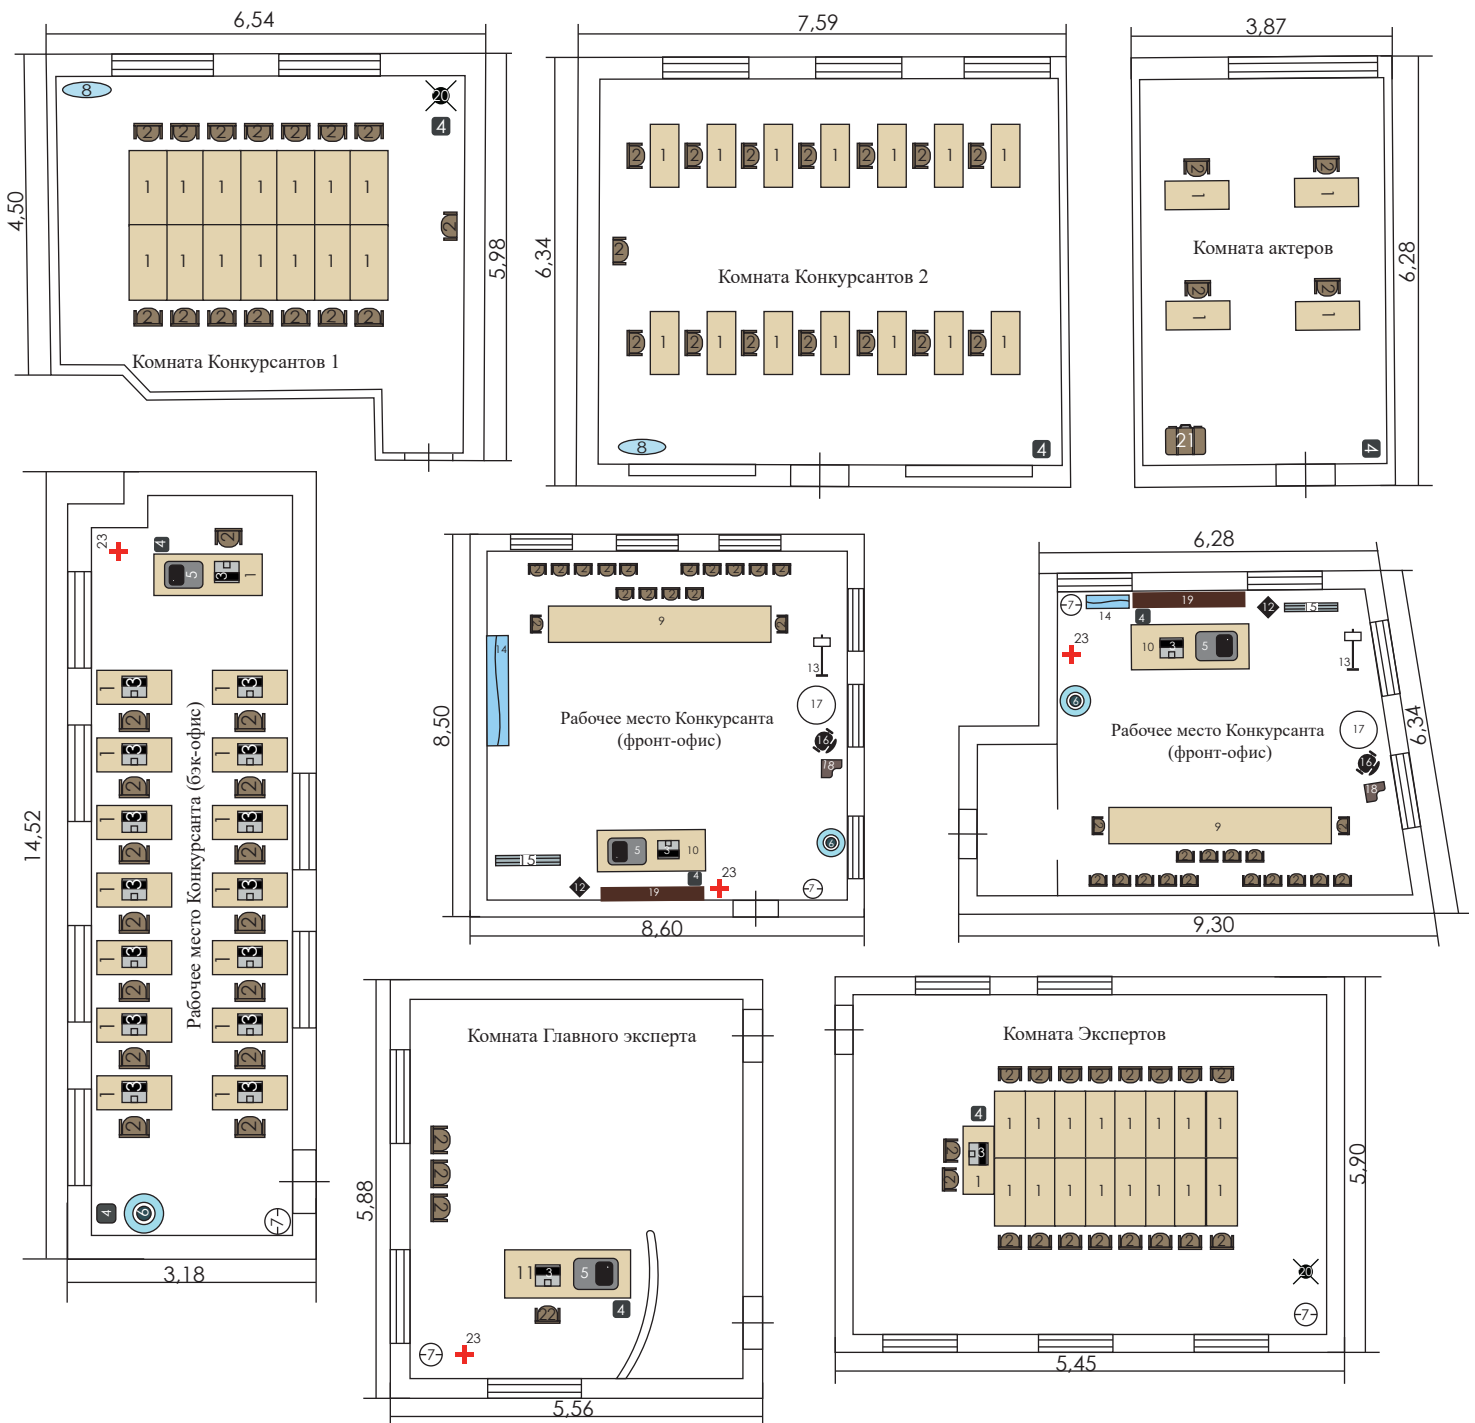

План застройки
Итоговый (межрегиональный) этап Чемпионата
по профессиональному мастерству «Профессионалы»
по компетенции Администрирование отеля

1. Стол письменный
2. Офисный стул
3. Ноутбук
4. Мусорная корзина
5. МФУ
6. Кулер
7. Огнетушитель
8. Зеркало
9. Стол переговорный модульный

10. Стойка администратора
11. Стол офисный
12. Подставка для зонтов
13. Торшер
14. Витрина для сувениров
15. ЖК панель
16. Кресло для гостинной
17. Стол журнальный

18. Стойка напольная для газет и журналов
19. Шкаф-стеллаж для документов полузакрытый
20. Вешалка
21. Чемодан
22. Кресло офисное
23. Аптечка

10. Стойка администратора
11. Стол офисный
12. Подставка для зонтов
13. Торшер
14. Витрина для сувениров
15. ЖК панель
16. Кресло для гостиной
17. Стол журнальный

18. Стойка напольная для газет и журналов
19. Шкаф-стеллаж для документов полузакрытый
20. Вешалка
21. Чемодан
22. Кресло офисное
23. Аптечка

9. Стол переговорный модульный