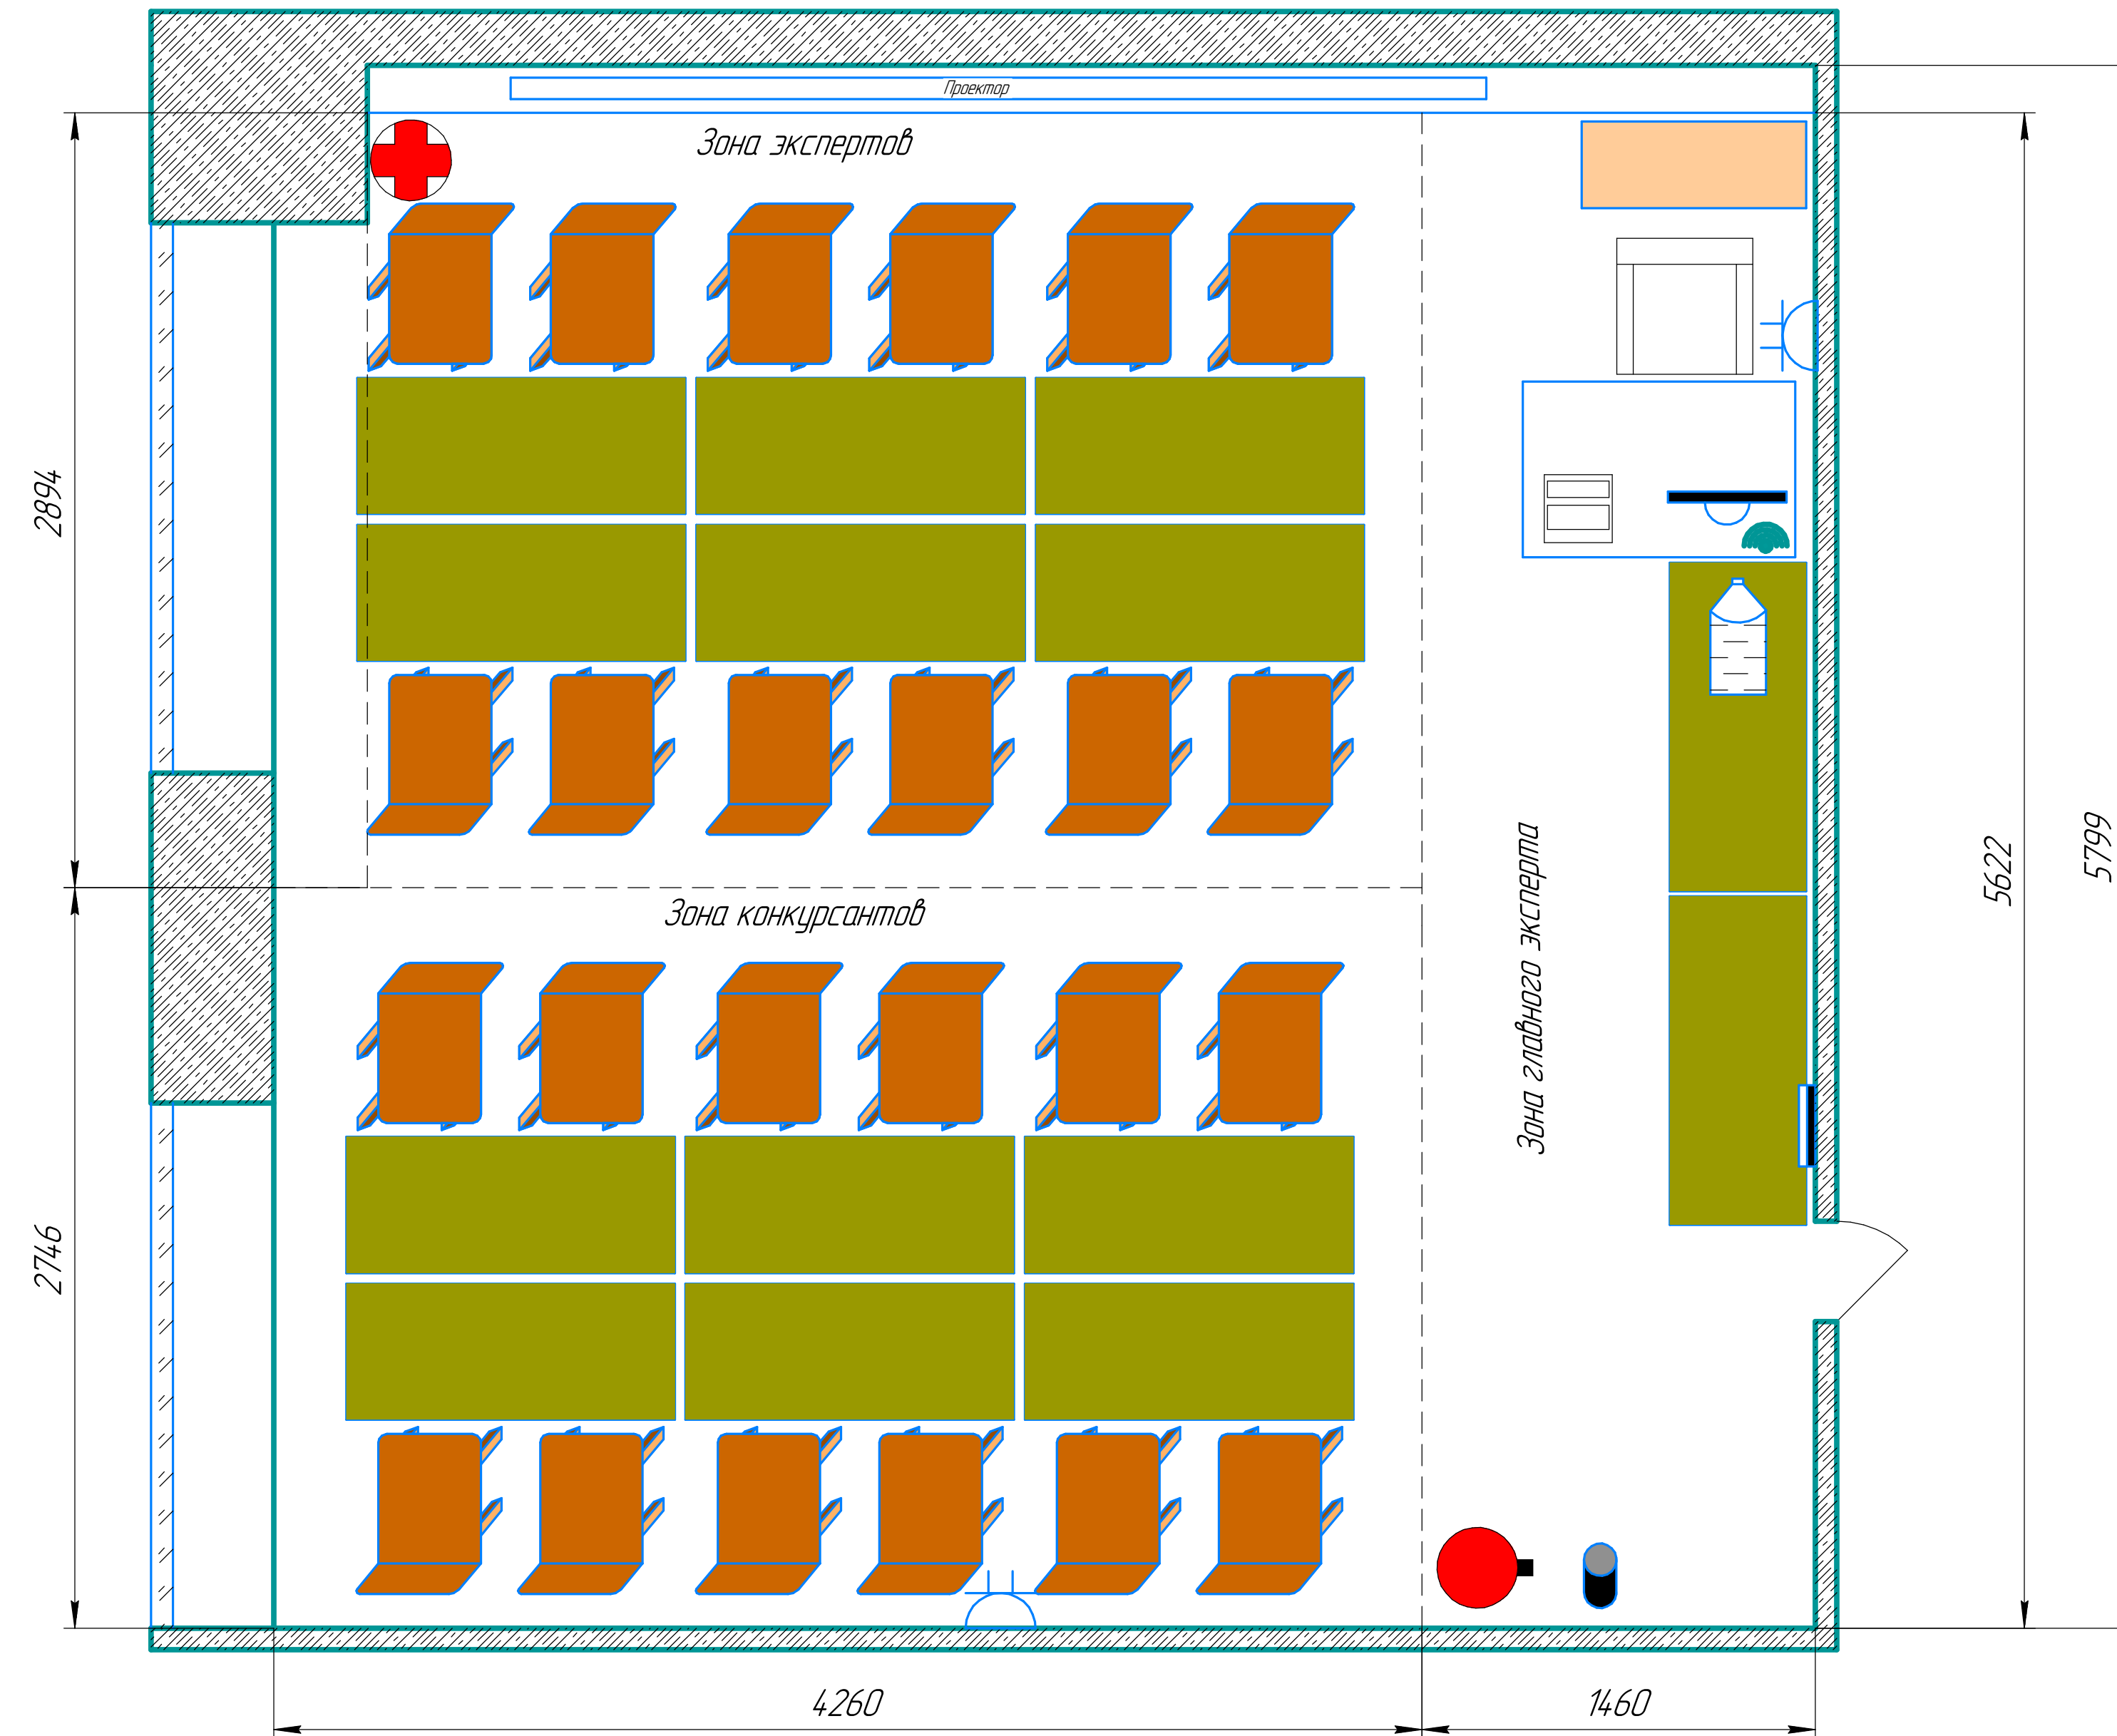

2024 г.

План застройки "Метрология и КИП"

Условные обозначения

-  - Инструментальный ящик
-  - Стул для электромонтажных работ
-  - Верстак 700x2000
-  - Аптечка
-  - огнетушитель
-  - Офисный стол с оргтехникой
-  - несущая опора
-  - Щит распределительный
-  - несущая стена
-  - Разделительная полоса
-  - Дверь
-  - Подвод сжатого воздуха
-  - Подвод питания (380 В/220В)
-  - Место подключение к интернету (роутер)
-  - Освещение рабочего места
-  - Ведро пластиковое
-  - Стремянка
-  - Веник и совок
-  - Доска магнитная поворотная
-  - Окно
-  - Ящик под мусор
-  - Шкаф для хранения спецодежды
-  - Стул офисный
-  - Принтер
-  - Розетка

План застройки "Метрология и КИП"

Условные обозначения