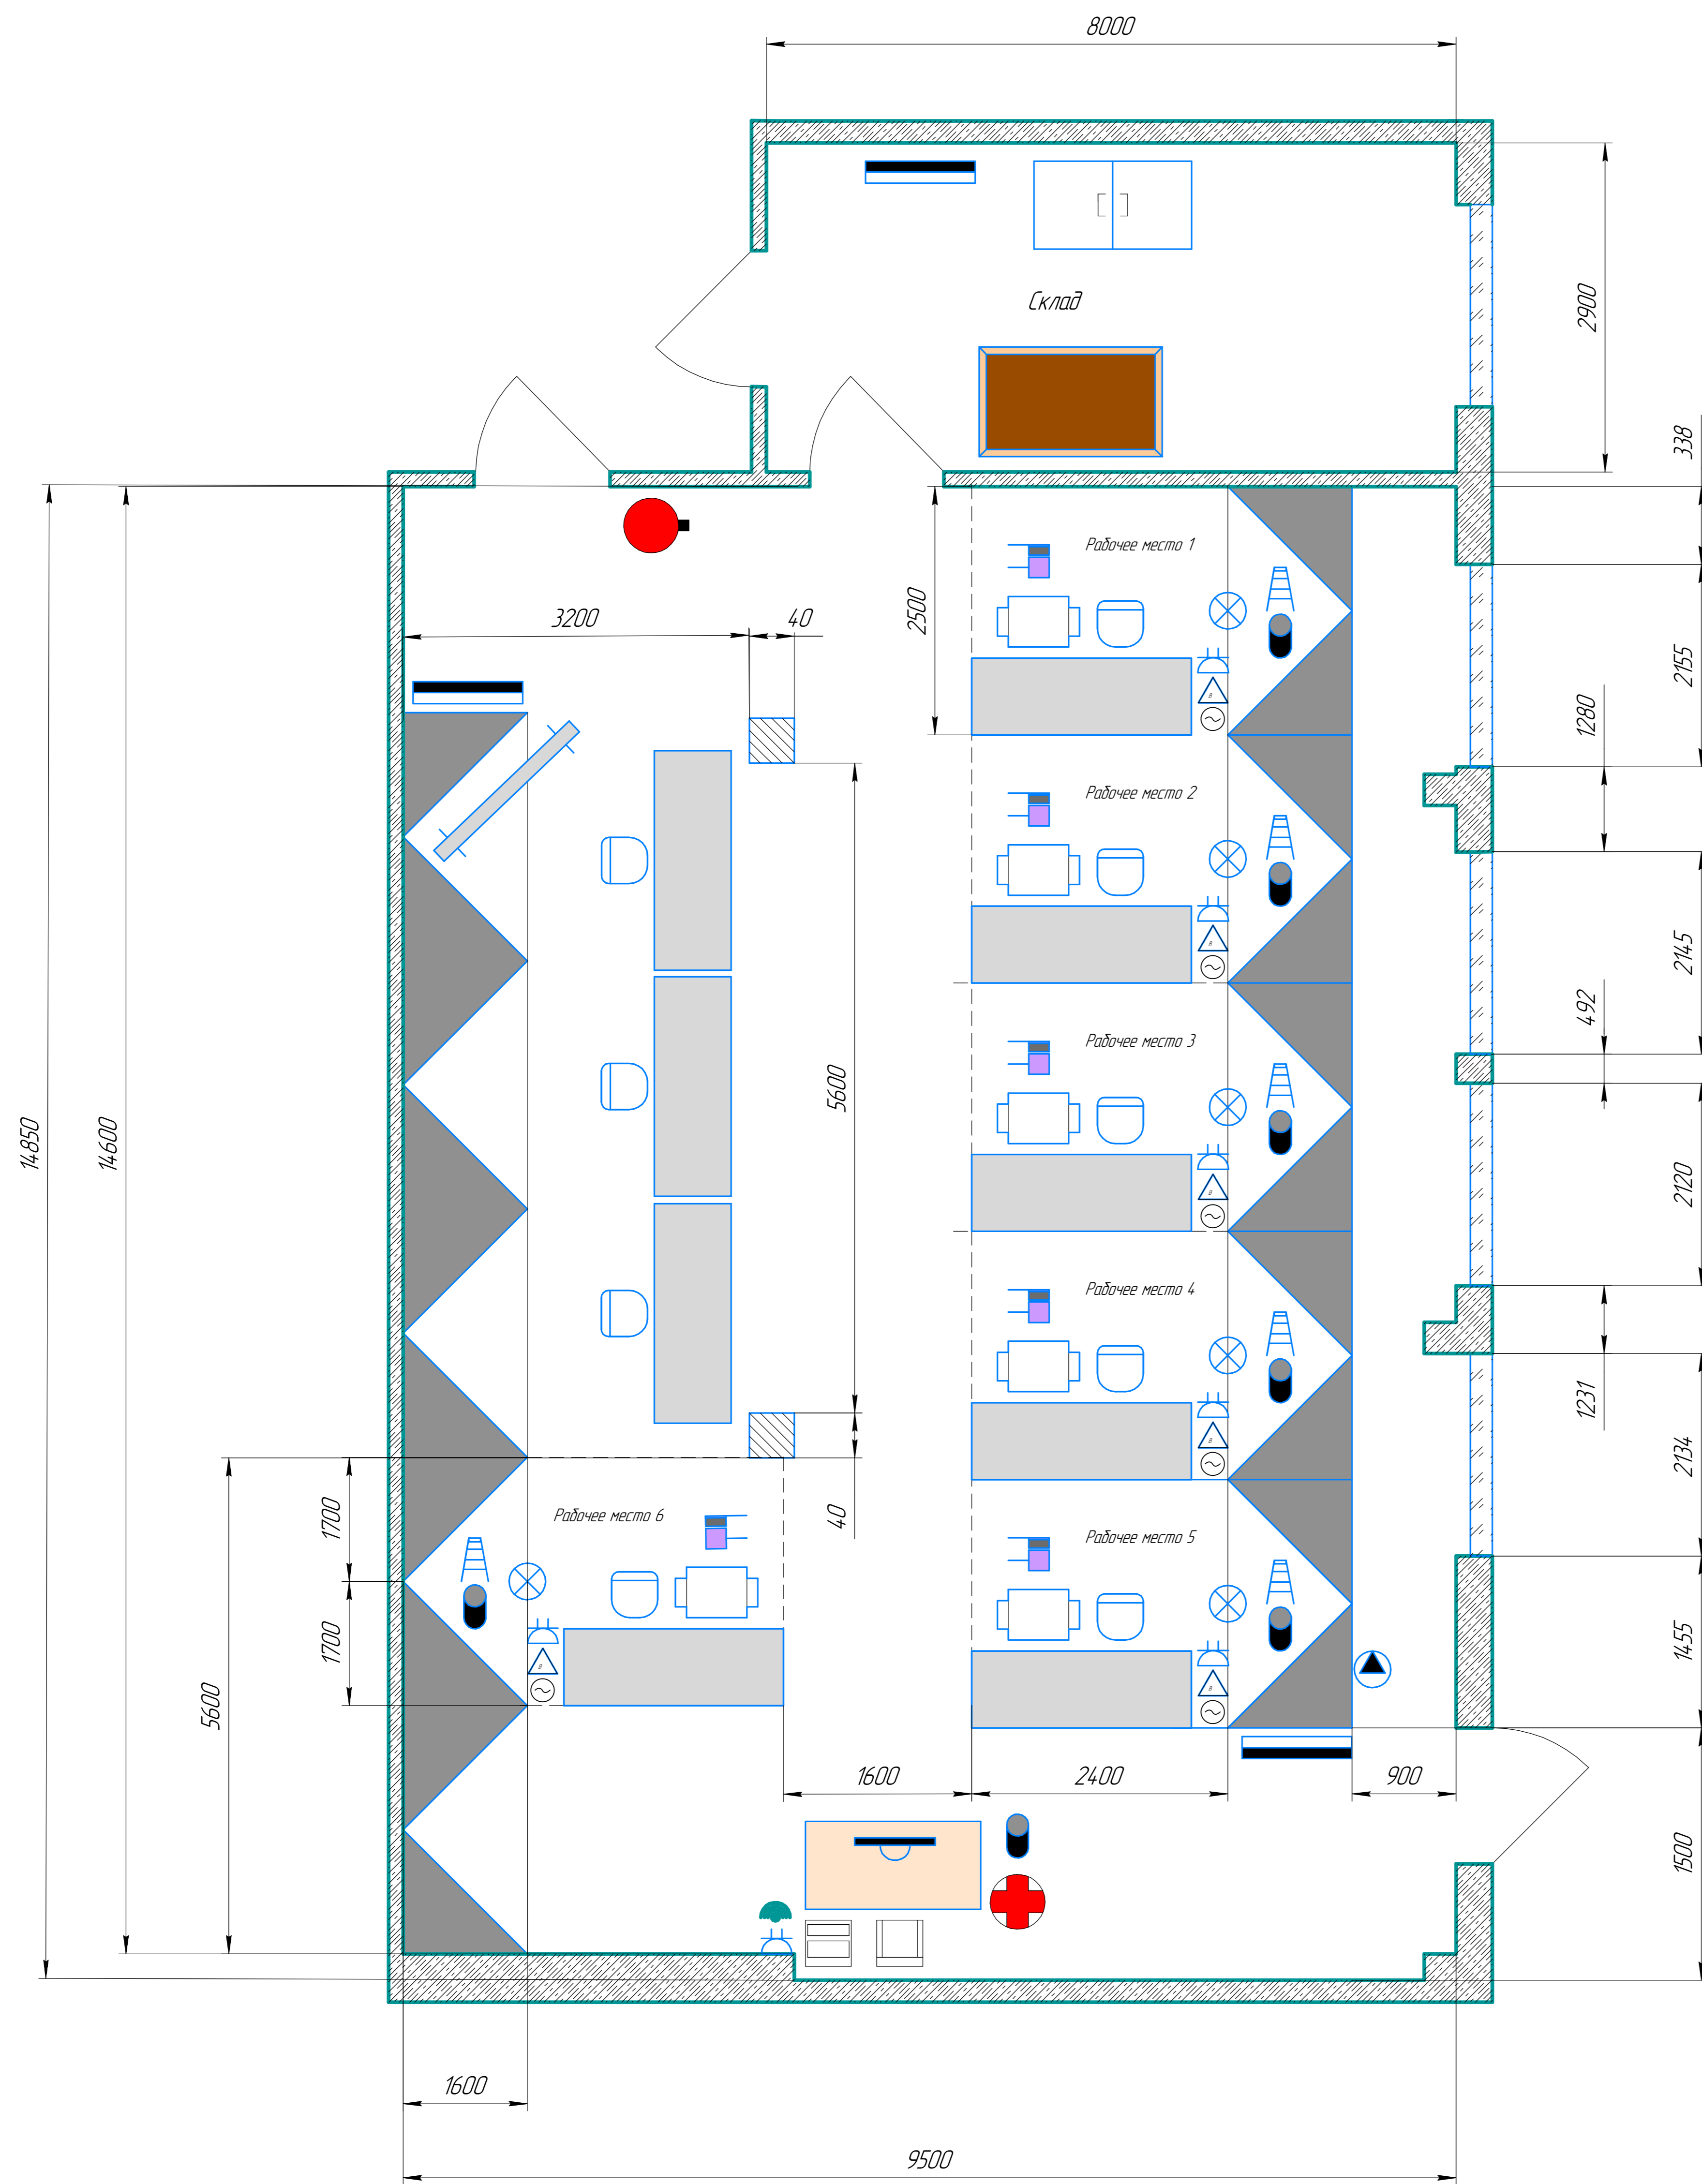

2024 г.

План застройки "Метрология и КИП"

Условные обозначения

-  - Инструментальный ящик
-  - Стул для электромонтажных работ
-  - Верстак 700x2000
-  - Аптечка
-  - огнетушитель
-  - Офисный стол с оргтехникой
-  - несущая опора
-  - Щит распределительный
-  - несущая стена
-  - Разделительная полоса
-  - Дверь
-  - Подвод сжатого воздуха
-  - Подвод питания (380 В/220В)
-  - Место подключение к интернету (роутер)
-  - Освещение рабочего места
-  - Ведро пластиковое
-  - Стремянка
-  - Веник и совок
-  - Доска магнитная поворотная
-  - Окно
-  - Ящик под мусор
-  - Шкаф для хранения спецодежды
-  - Стул офисный
-  - Принтер
-  - Розетка

План застройки "Метрология и КИП"

Условные обозначения