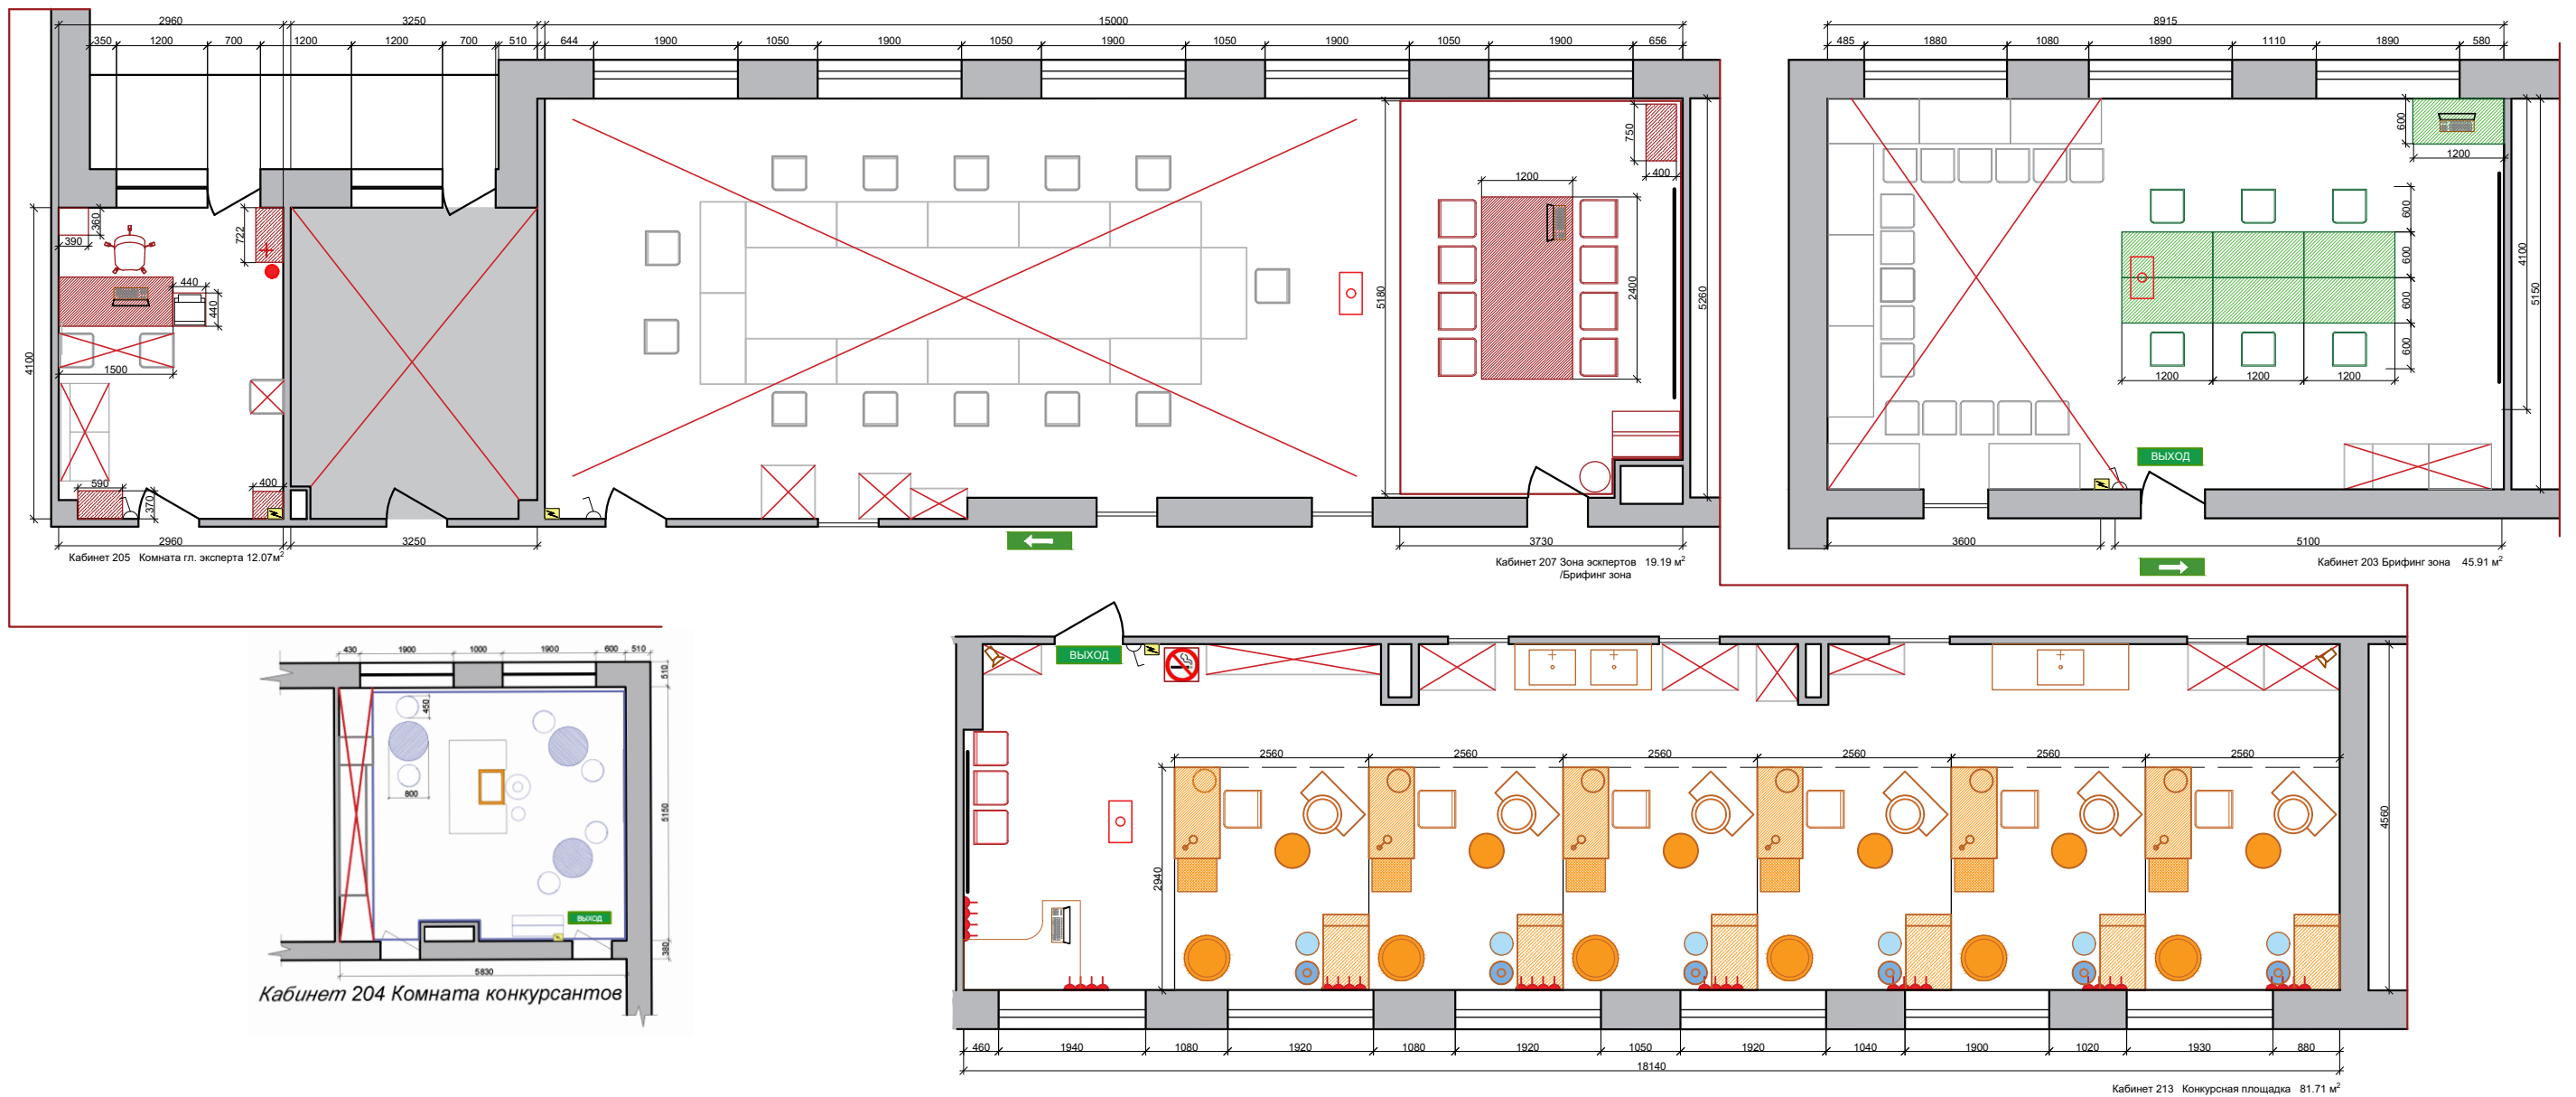

ВСЕРОССИЙСКОЕ
ЧЕМПИОНАТНОЕ
ДВИЖЕНИЕ
ПО ПРОФЕССИОНАЛЬНОМУ
МАСТЕРСТВУ

ПЛАН ЗАСТРОЙКИ

По Компетенции «Ремесленная керамика»

г. Москва 2024

РЕМЕСЛЕННАЯ КЕРАМИКА
 ГБПОУ Технологический колледж № 21
 Вербная улица, 4с1
 S= 172,6 м²

- Условные обозначения**
- Стена
 - Линия обрыва
 - Розетки 220V
 - Выключатель
 - Огнетушитель
 - Аптечка
 - Экран
 - Камера
 - Проектор
 - Электрический щиток
 - ВЫХОД
 - Р01 Запрещается курить
 - Не используется
- Зона главного эксперта**
- Стол 1500x650
 - Стул
 - Ноутбук
 - МФУ
 - Тумба
 - Шкаф
- Комната конкурсантов**
- Стол Ф800
 - Стул
 - Вешалка для одежды
 - Корзина для мусора
 - Кулер
 - Не используется
- Зона экспертов**
- Стол 1200x240x740
 - Стул
 - Стеллаж 750x400x1830
 - Вешалка
 - Ноутбук
- Брифинг зона**
- Стол 1200x600
 - Стул ученический
 - Компьютер для брифингов и презентаций
- Зона экспертов**
- Стол 1200x600x740
 - Стул ученический
 - Корзина для мусора
 - Настольная лампа
 - Печь для обжига 600x600
 - Гончарный круг
 - Табурет
 - Стул для экспертов
- Конкурсная площадка**
- Ведро с отработанной водой
 - Бутылка с помпой
 - Столик для отминки 440x515x730
 - Шкаф сушильный и стеллаж 650x700x700 600x1010x2000
 - Раковина
 - Стол
 - Компьютер