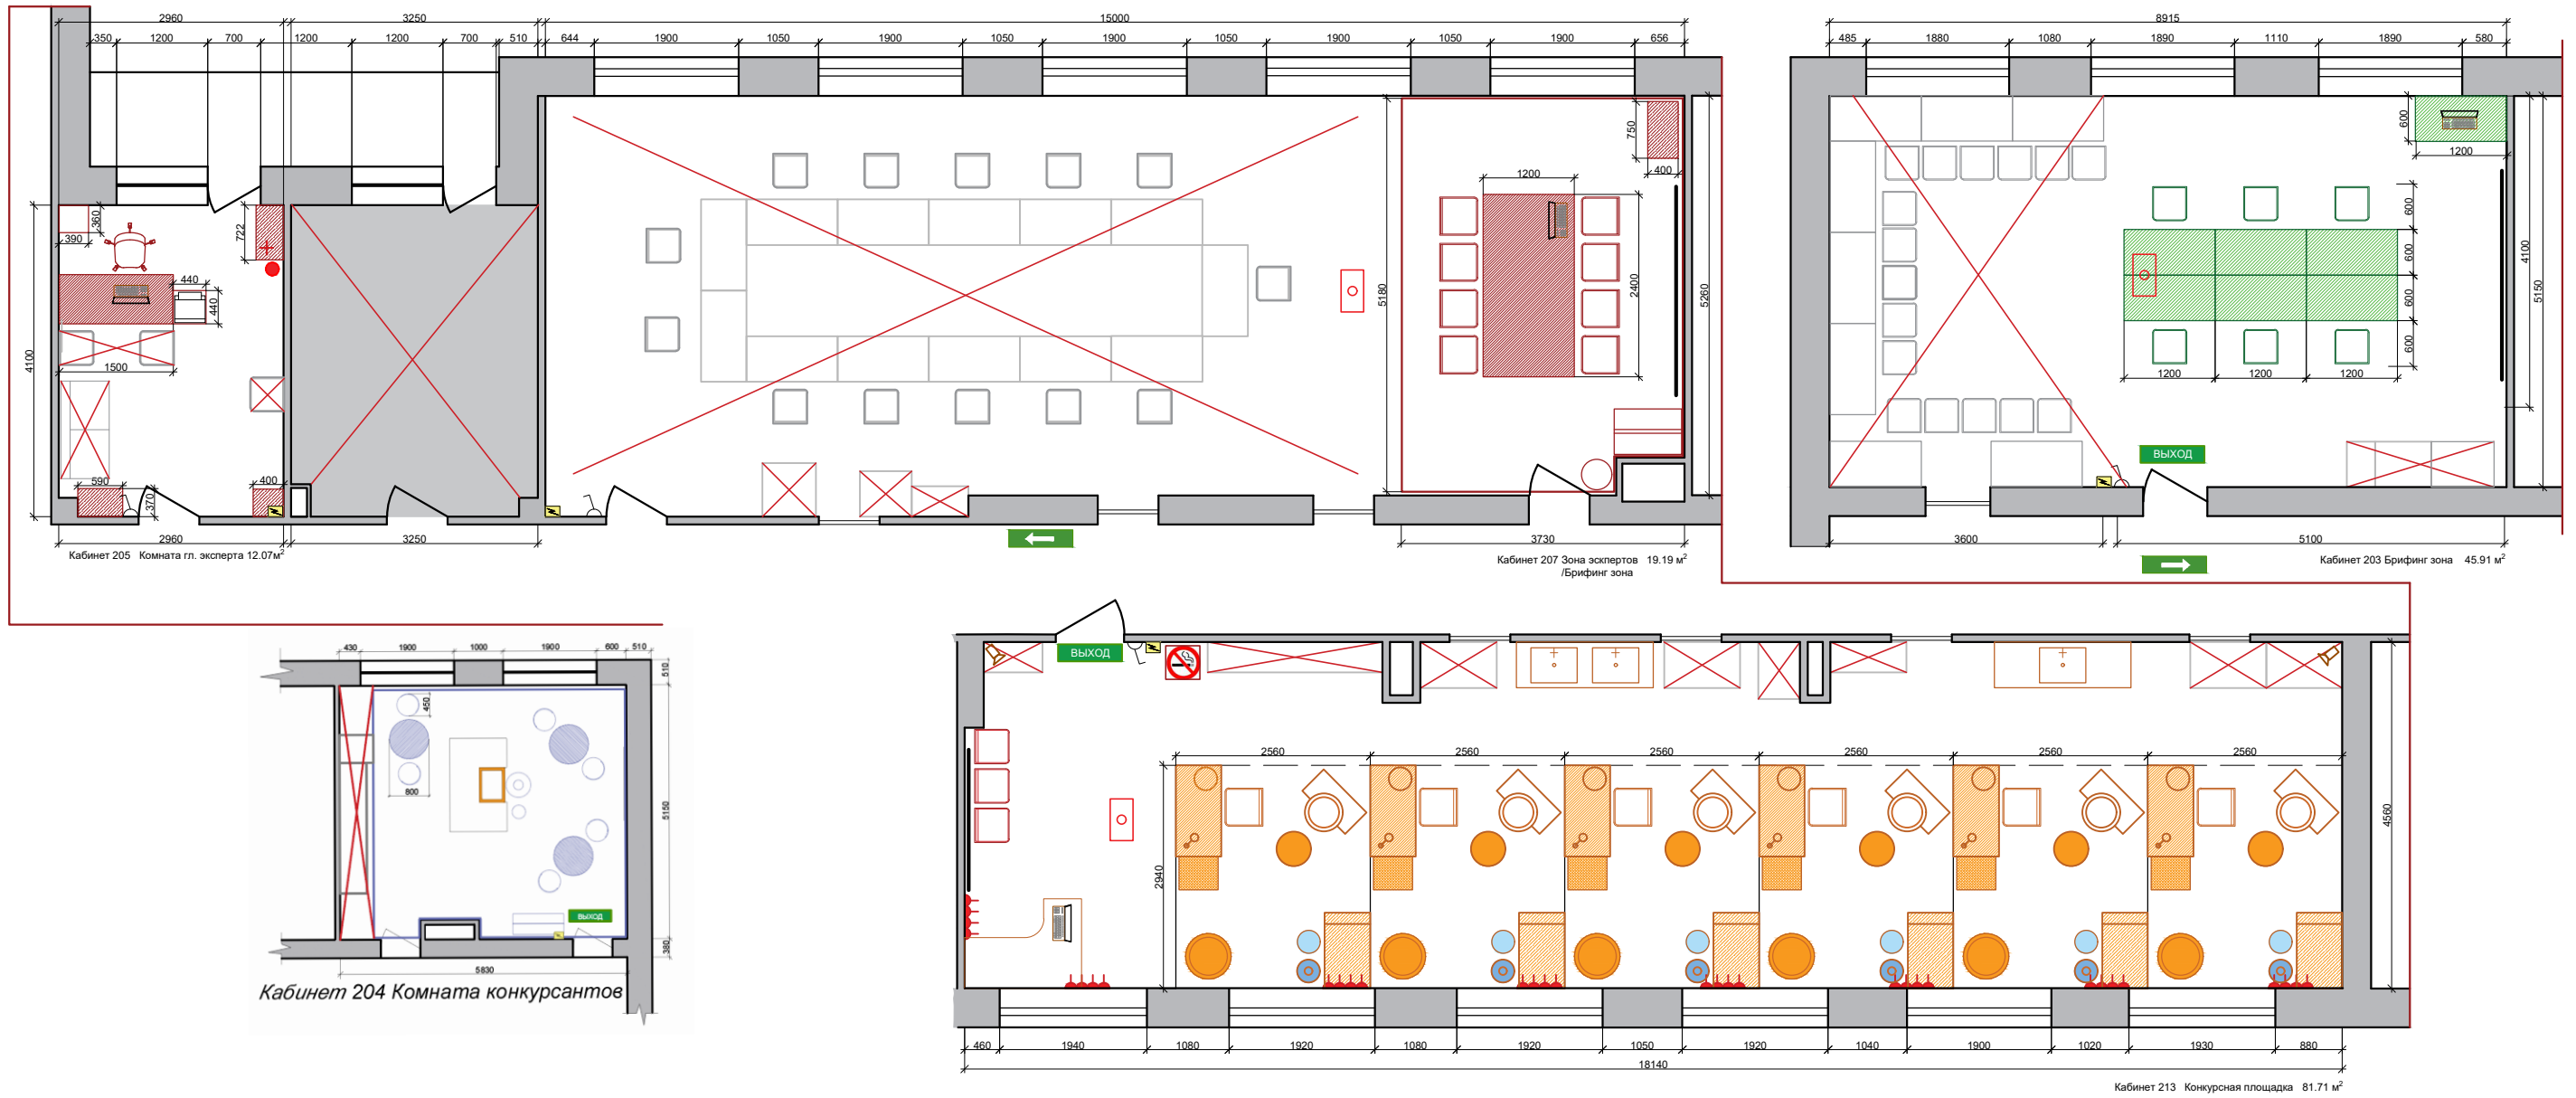

Москва

(регион проведения)

2024 г.

РЕМЕСЛЕННАЯ КЕРАМИКА
 ГБПОУ Технологический колледж № 21
 Вербная улица, 4с1
 S= 172,6 м²

- Условные обозначения**
- Стена
 - Линия обрыва
 - Розетки 220V
 - Выключатель
 - Огнетушитель
 - Аптечка
 - Экран
 - Камера
 - Проектор
 - Электрический щиток
 - E22 Указатель выхода
 - P01 Запрещается курить
 - Не используется
- Зона главного эксперта**
- Стол 1500x650
 - Стул
 - Ноутбук
 - МФУ
 - Тумба
 - Шкаф
- Комната конкурсантов**
- Стол Ф800
 - Стул
 - Вешалка для одежды
 - Корзина для мусора
 - Кулер
 - Не используется
- Зона экспертов**
- Стол 1200x240x740
 - Стул
 - Стеллаж 750x400x1830
 - Вешалка
 - Ноутбук
- Брифинг зона**
- Стол 1200x600
 - Стул ученический
 - Компьютер для брифингов и презентаций
- Зона экспертов**
- Стол 1200x240x740
 - Стул
 - Стеллаж 750x400x1830
 - Вешалка
 - Ноутбук
- Конкурсная площадка**
- Стол 1200x600x740
 - Стул ученический
 - Корзина для мусора
 - Настольная лампа
 - Печь для обжига d 600x600
 - Гончарный круг
 - Табурет
 - Стул для экспертов
- Конкурсная площадка**
- Ведро с отработанной водой
 - Бутылка с помпой
 - Столик для отминки 440x515x730
 - Шкаф сушильный и стеллаж 650x700x700 600x1010x2000
 - Раковина
 - Стол
 - Компьютер