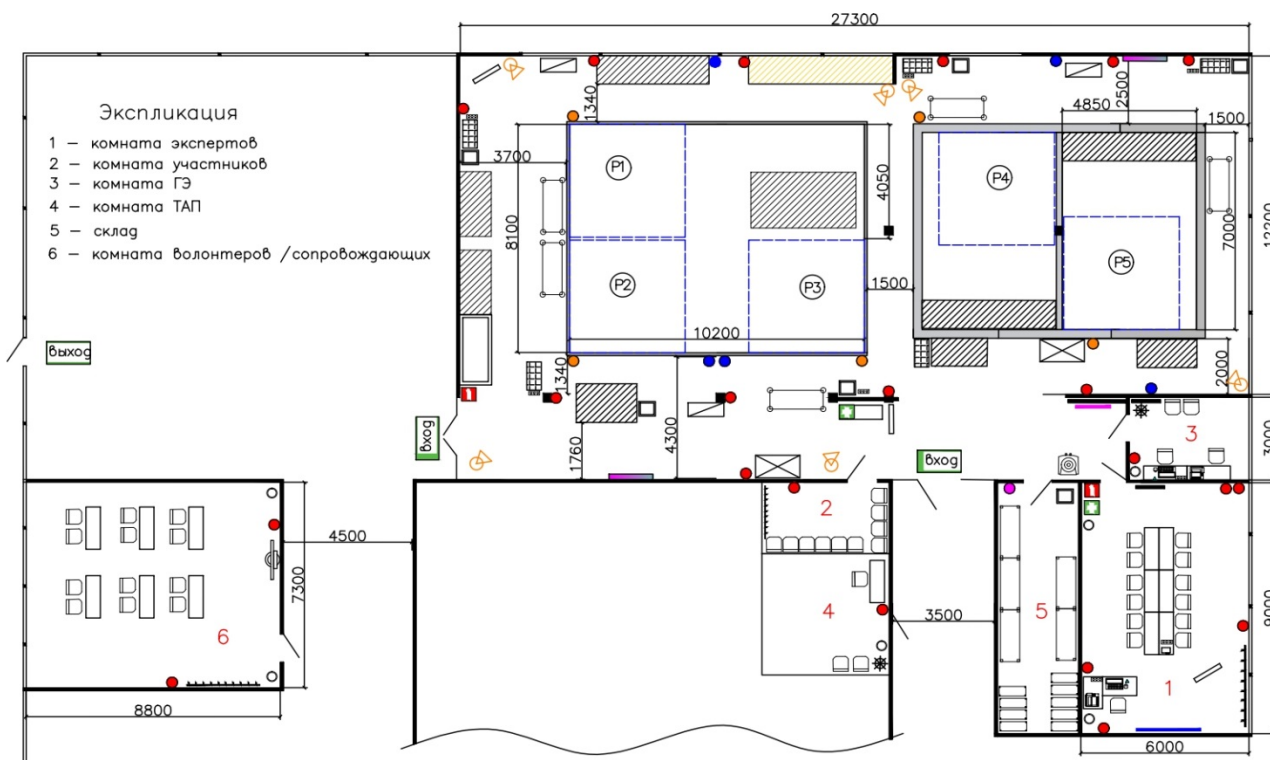

2024 г.

План застройки компетенция "Ландшафтный дизайн"

Экспликация

- 1 - комната экспертов
- 2 - комната участников
- 3 - комната ГЭ
- 4 - комната ТАП
- 5 - склад
- 6 - комната волонтеров / сопровождающих

Условные обозначения

- вход/выход
- рабочее место (короб)
- подключение ХВС
- подключение к электросети 220В
- подключение к электросети 380В
- Розетка с заземлением двойная
- камнерезный станок
- торцовочная пила
- верстак - стеллаж для инструмента
- зона размещения расходных материалов
- резервные расходные материалы
- контейнер для мусора 90 л
- часы для тайминга
- магнитная доска (флипчарт) на колесах
- информационный стенг настенный
- аптечка - огнетушитель
- стеллаж для цветов на колесиках
- стеллаж для цветов
- ящики пластиковые штабелируемые
- стул - стол - корзина мусорная
- ноутбук и мышь - МФУ
- сетевой фильтр - телевизор
- кулер - подключение к сети Интернет
- вешалка напольная - камера
- вешалка настенная
- проектор - экран