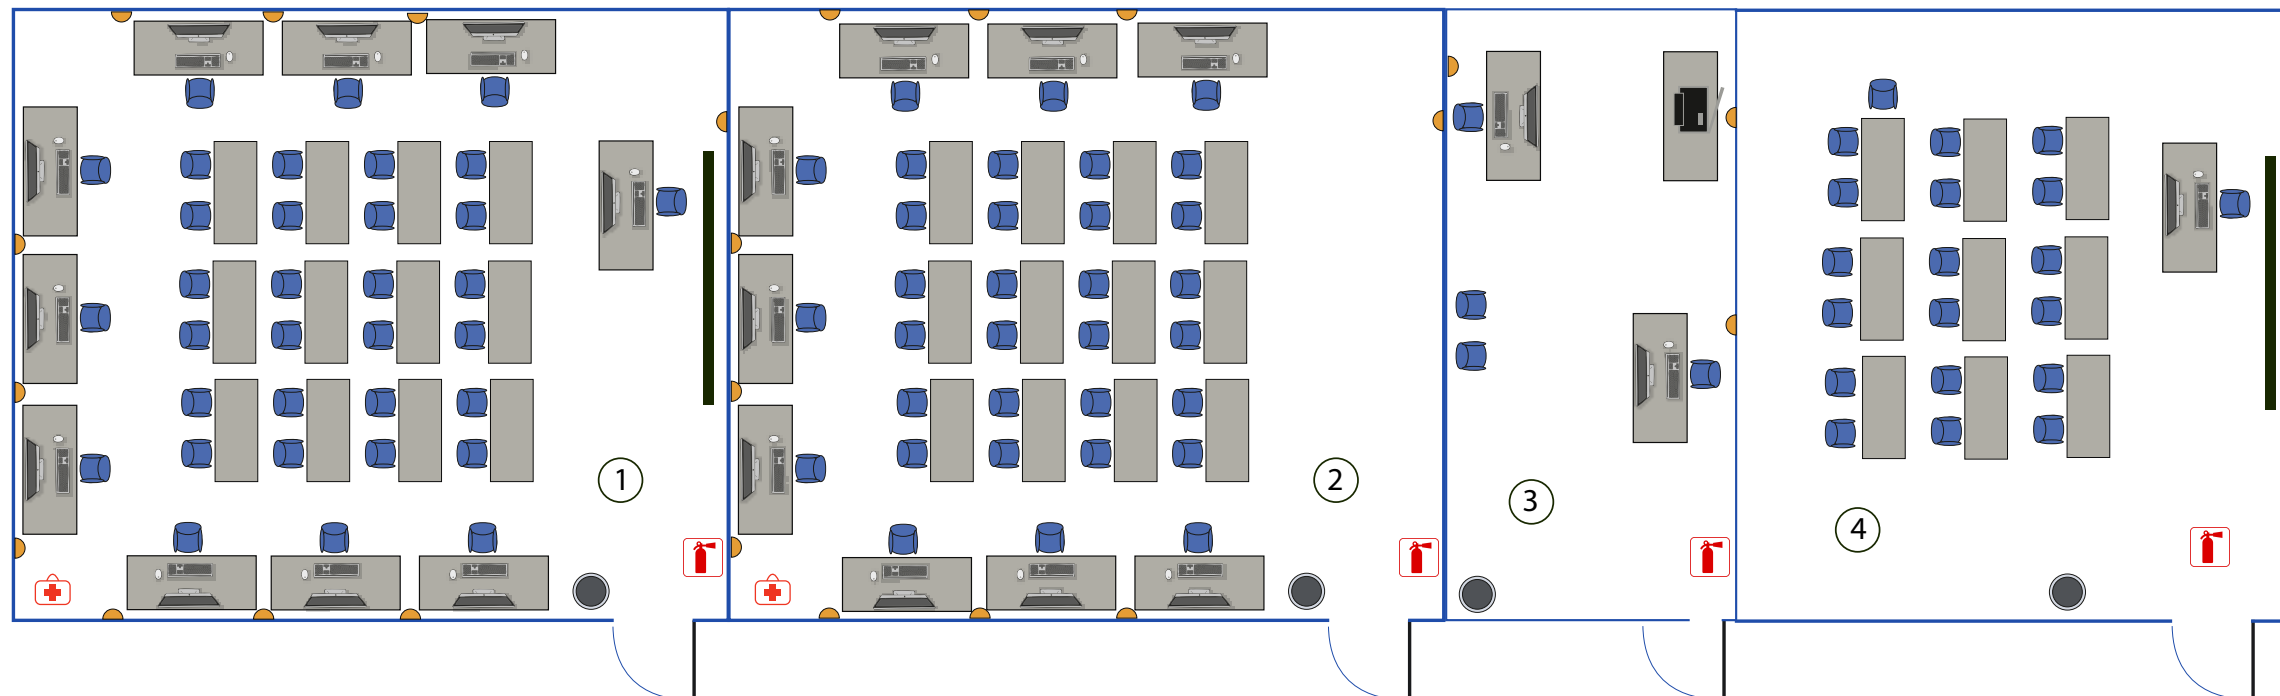

План застройки итоговых соревнований по компетенции «Рекрутинг» основная линия

 Автоматизированное рабочее место с веб-камерой (или ноутбук - с веб-камерой) с доступом в интернет

 огнетушитель

 мусорная корзина

 аптечка

 МФУ

 розетка

① 1 рабочая площадка

② 2 рабочая площадка

③ Комната главного эксперта (основная и юниоры)

④ Комната экспертов

⑤ Комната Конкурсантов, основная и юниоры

 Проектор с экраном, с подключением к ПК