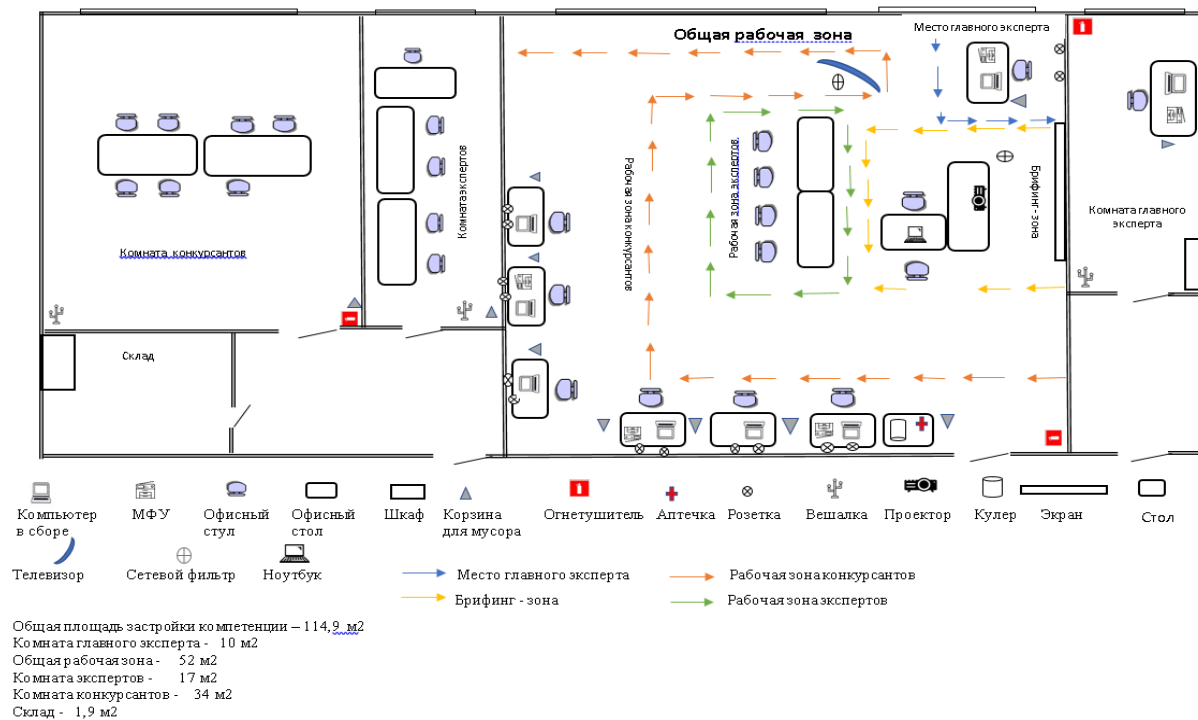

(регион проведения)

2025 г.

Актуальный план застройки для проведения чемпионата вычерчивается в соответствии с принятыми в компетенции условными обозначениями с применением компьютерных программ и с учетом наименований инфраструктурного листа

План застройки может иметь иную планировку, утвержденную главным экспертом площадки.

При выполнении конкурсного задания (инвариант) площадь рабочего места должна быть не менее 3м².

Комната участников, комната экспертов, главного эксперта могут находиться в другом помещении, за пределами конкурсной площадки в шаговой доступности. Зона работы главного эксперта может размещаться как в отдельном помещении, так и в комнате экспертов.