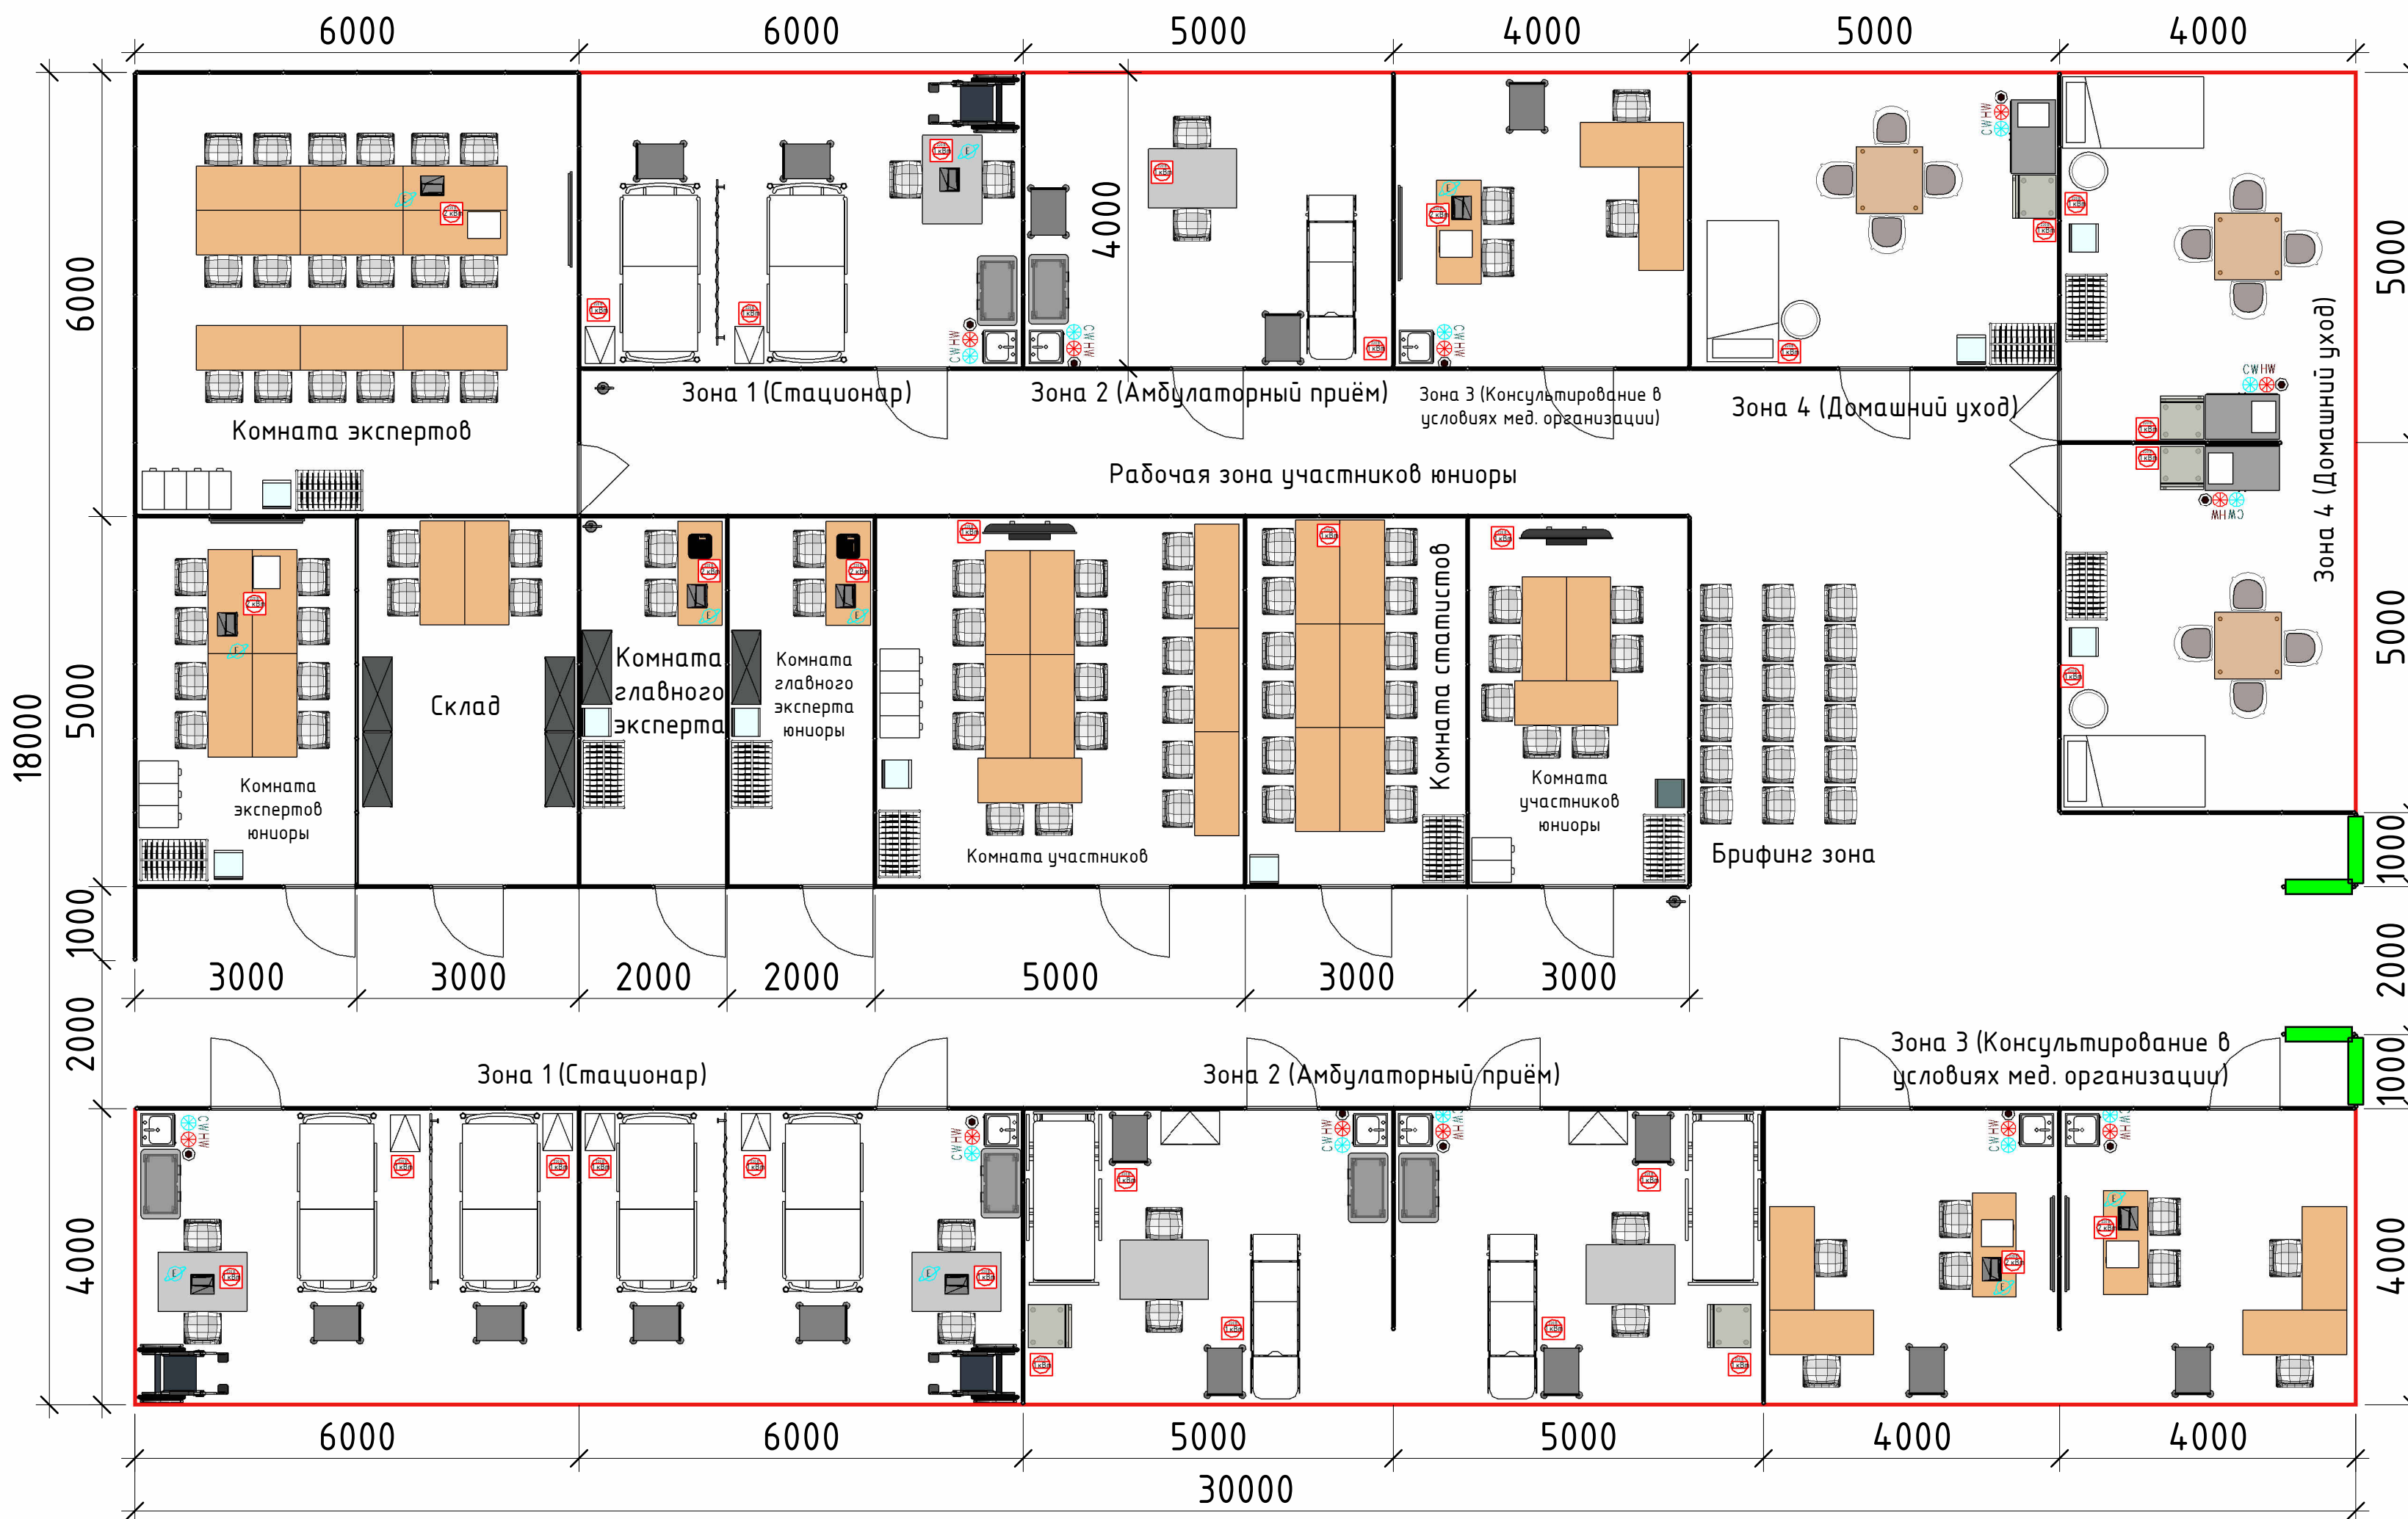

Легенда

- Стена глухая, высота 2.5 м
- Ограждение, высота 1 м
- Стела с описанием компетенции
- Стеллаж
- Стол 1400 мм
- Стул тип 1
- Шкаф с замком
- Огнетушитель
- Вешалка
- Проектор и экран
- Ноутбук
- Принтер А4
- LED экран
- Шкаф холодильный
- Раковина с логтевым смесителем
- Торшер
- 3х220 В (мощность см. на плане)
- Проводной интернет
- Холодная вода
- Горячая вода
- Канализация

Специальное оборудование

- Кресло-каталка
- Тумба медицинская прикроватная
- Мобильный инструментальный столик
- Стол палатный медицинский
- Стол обеденный
- Стул обеденный
- Зеркало напольное
- Тумба с раковиной
- Стол медицинский процедурный
- Шкаф медицинский
- Кровать функциональная
- Медицинская кушетка
- Кровать