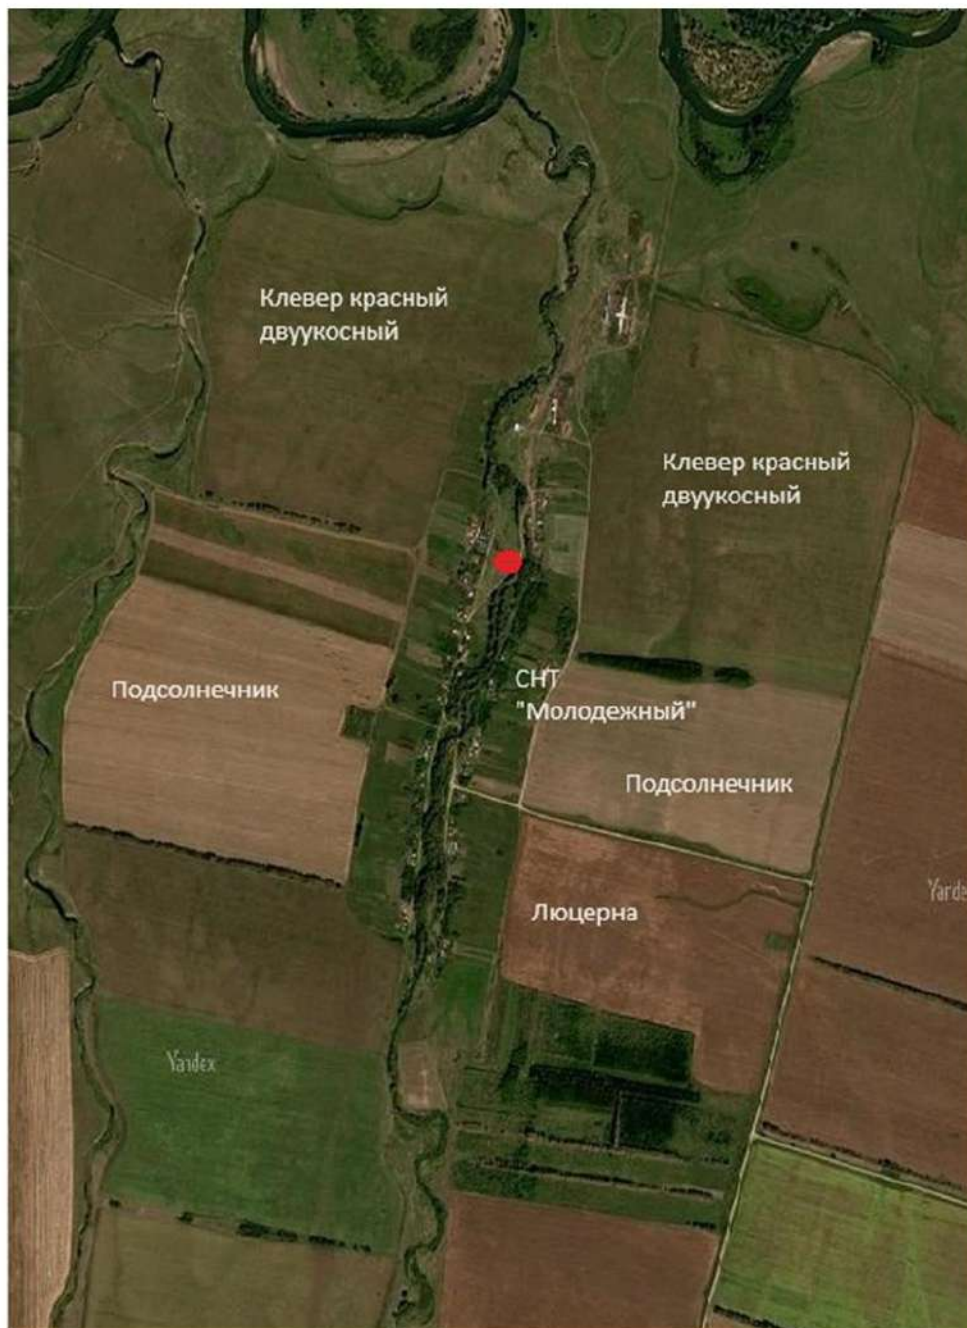

Карта местности для определения кормового баланса пасеки

1 см - 500 м

● Пасека

СНТ "Молодежный"

Малина

Крыжовник

Смородина

Огурцы

Ежевика

Вишня

По берегам реки

Ива