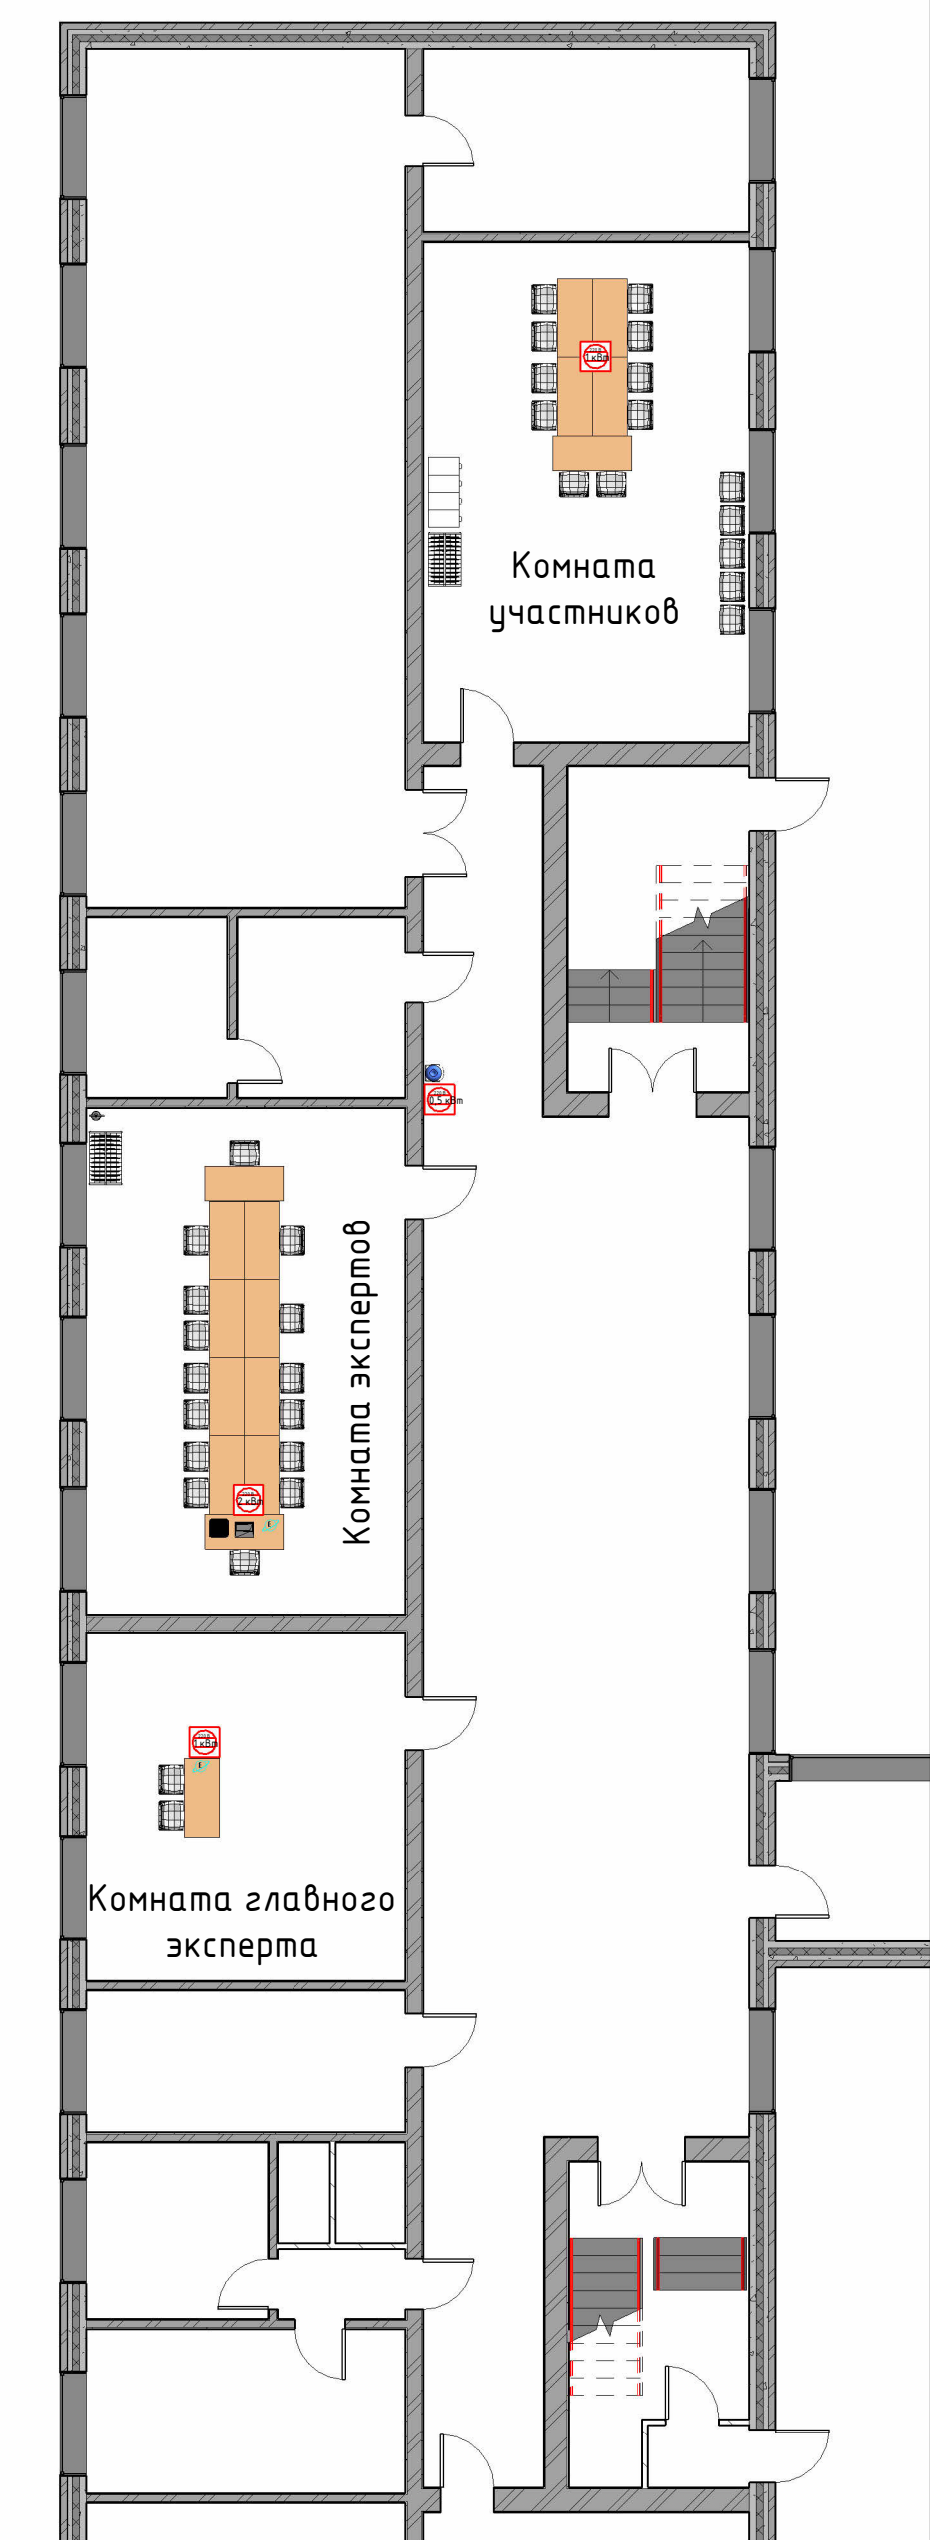

Уличная площадка

1 этаж Блок С

Легенда

- Границы компетенции
- Стол 1400 мм
- Стул тип 1
- Шкаф с замком
- Кулер
- Огнетушитель
- Вешалка
- Пожарный рукав
- Лестница палка
- Лестница штурмовая
- Лестница трехколенная
- Ноутбук
- Принтер А4
- 3x220 В (мощность согласно ИЛ)
- Интернет