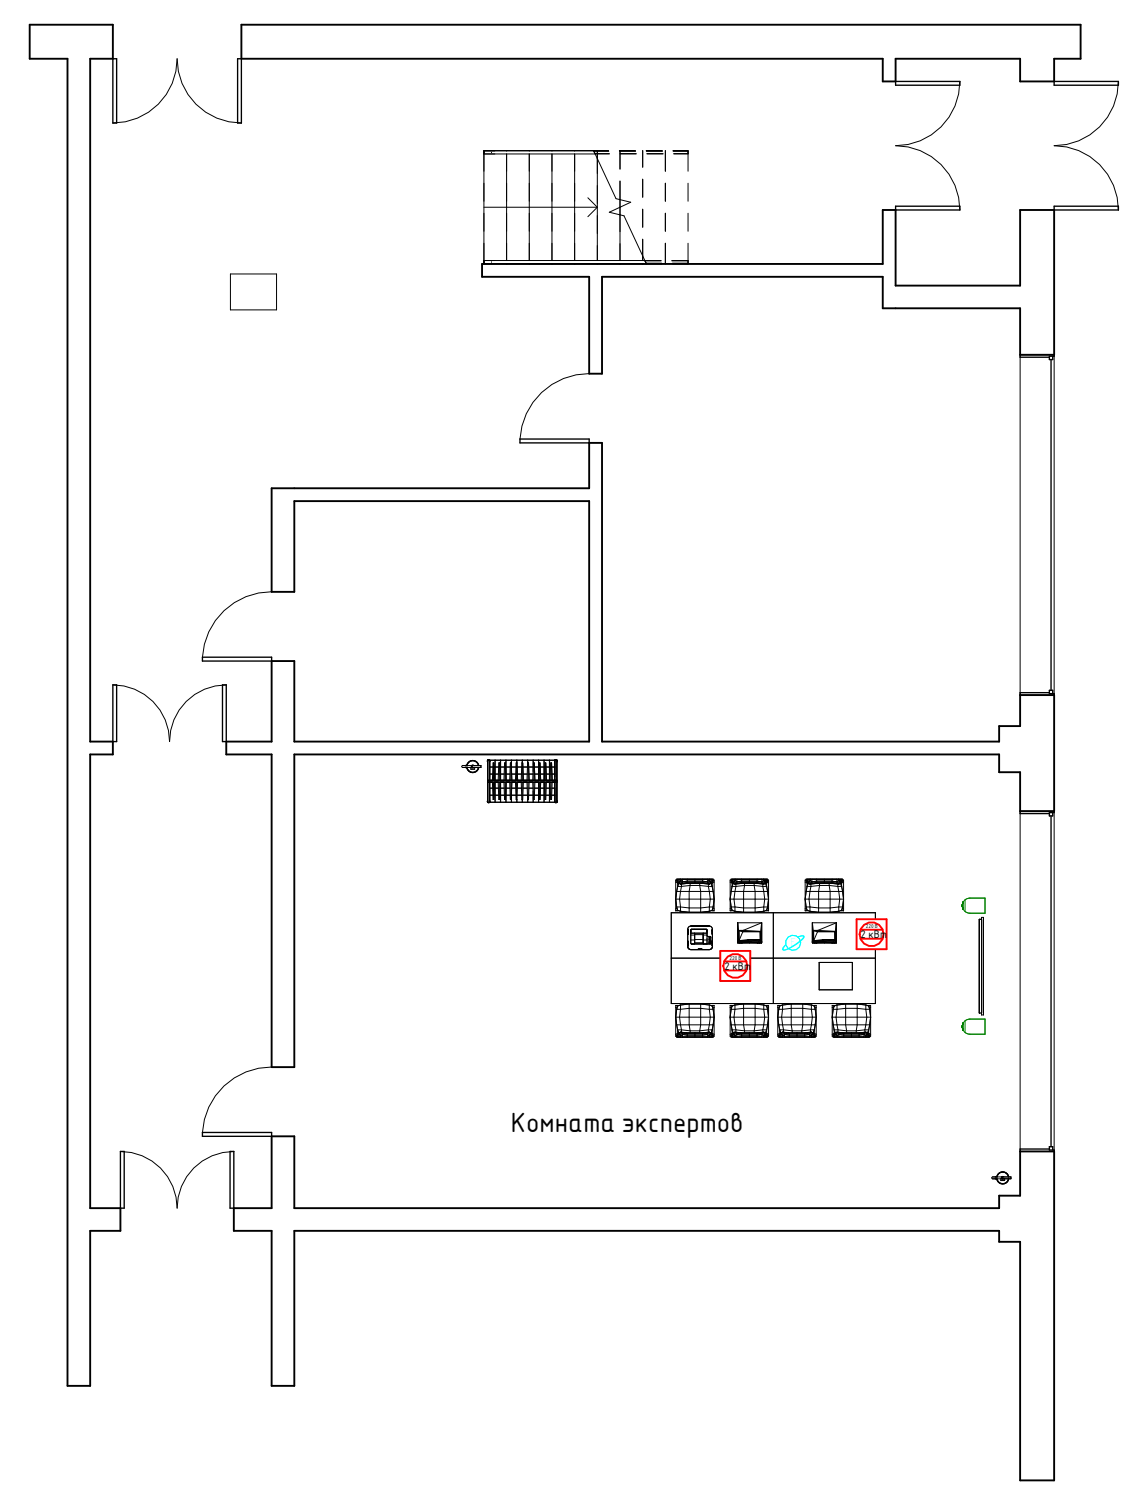

Легенда

- Палатки
- Ограждение, высота 1 м
- Стеллаж
- Стол 1400 мм
- Стул тип 1
- Кулер
- Огнетушитель
- Вешалка
- Проектор и экран
- Ноутбук
- Принтер А4
- Динамик
- Эх220 В (мощность согласно ИЛ), на высоте 1 м от пола
- Интернет

1 этаж Блок В

Уличная площадка

2 этаж Блок В