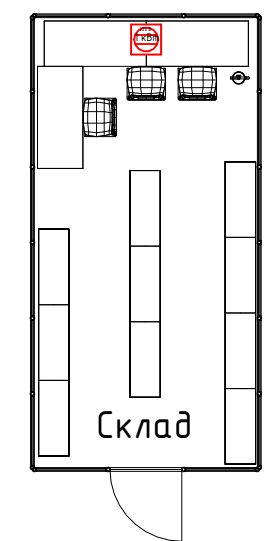

Легенда

- Палатки
- Ограждение, высота 1 м
- Стеллаж
- Стол 1400 мм
- Стул тип 1
- Кулер
- Огнетушитель
- Вешалка
- Проектор и экран
- Ноутбук
- Принтер А4
- Динамик
- Эх220 В (мощность согласно ИЛ), на высоте 1 м от пола
- Интернет

1 этаж Блок В

Уличная площадка

2 этаж Блок В