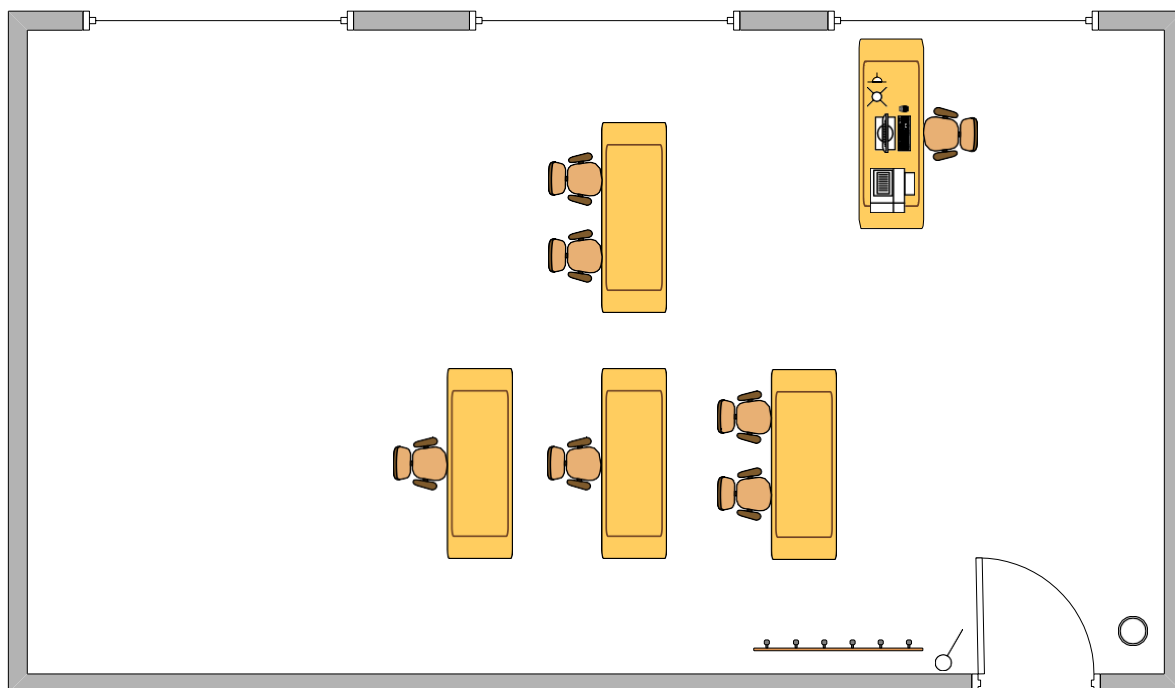

2025 г.

Конкурсная площадка

	Стол
	МФУ
	Стул
	Компьютерная мышь
	Персональный компьютер с монитором
	Розетка 220В
	Аптечка
	Огнетушитель
	Корзина для мусора
	Экран
	Доска металлическая на колесиках
	Проектор
	Кулер с водой
	Камера с микрофоном и наушники
	Выключатель

Комната участников

Условные обозначения:

	Стол
	Стул
	Корзина для мусора
	Вешалка
	Выключатель

Комната экспертов:

Условные обозначения:

	Стол
	Стул
	Корзина для мусора
	Персональный компьютер с монитором
	Вешалка
	Розетка 220В
	Камера с микрофоном и наушники
	Компьютерная мышь
	МФУ
	Выключатель