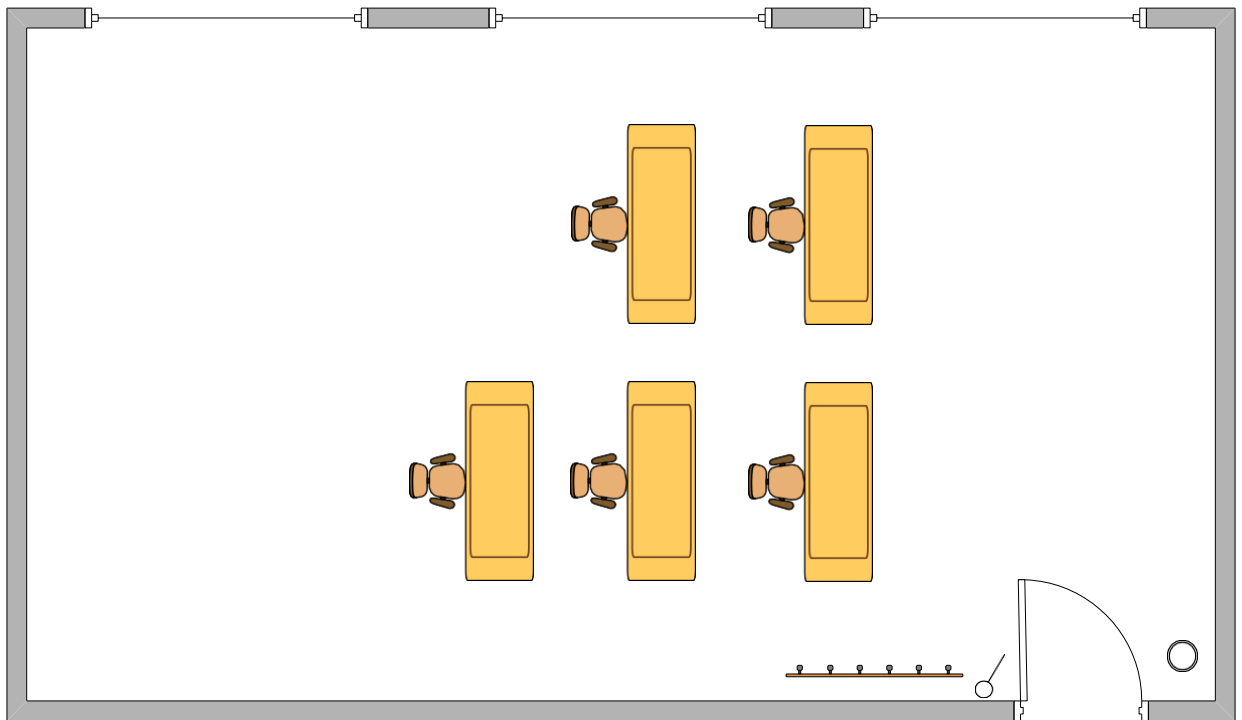

2025 г.

Конкурсная площадка

	Стол
	МФУ
	Стул
	Компьютерная мышь
	Персональный компьютер с монитором
	Розетка 220В
	Аптечка
	Огнетушитель
	Корзина для мусора
	Экран
	Доска металлическая на колесиках
	Проектор
	Кулер с водой
	Камера с микрофоном и наушники
	Выключатель

Комната участников

Условные обозначения:

	Стол
	Стул
	Корзина для мусора
	Вешалка
	Выключатель

Комната экспертов:

Условные обозначения:

	Стол
	Стул
	Корзина для мусора
	Персональный компьютер с монитором
	Вешалка
	Розетка 220В
	Камера с микрофоном и наушники
	Компьютерная мышь
	МФУ
	Выключатель