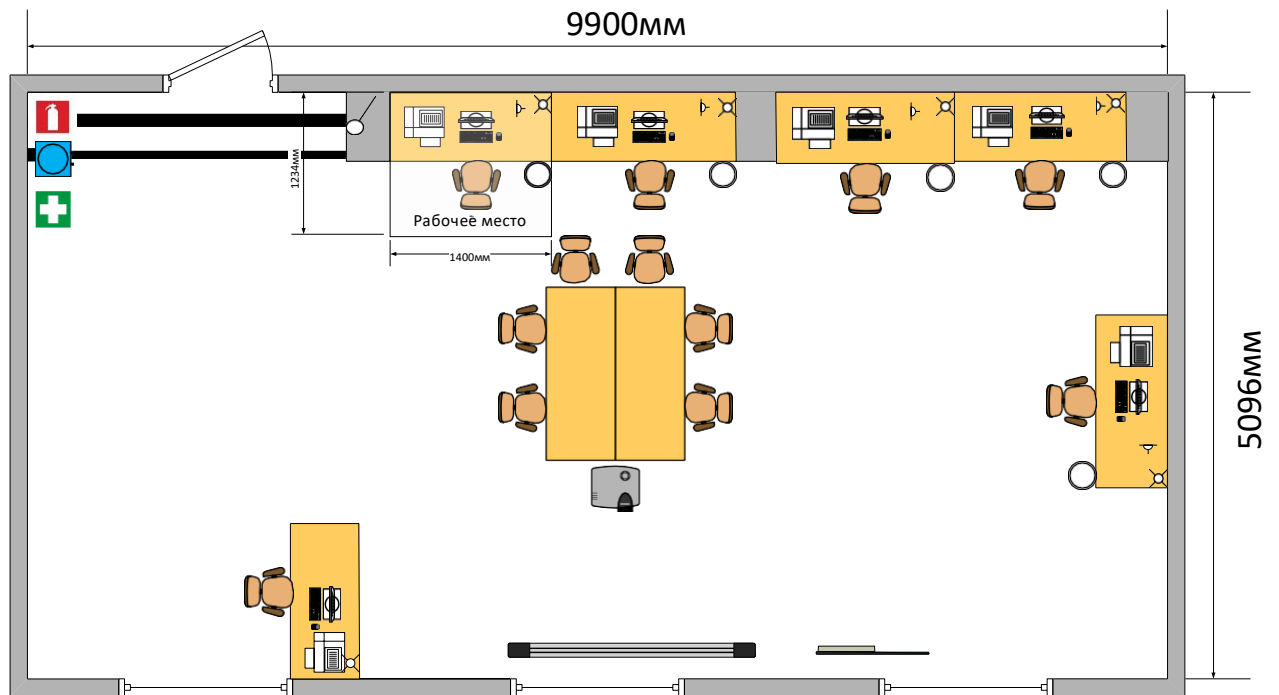

2025 г.

Конкурсная площадка

	Стол
	МФУ
	Стул
	Компьютерная мышь
	Персональный компьютер с монитором
	Розетка 220В
	Аптечка
	Огнетушитель
	Корзина для мусора
	Экран
	Доска металлическая на колесиках
	Проектор
	Кулер с водой
	Камера с микрофоном и наушники
	Выключатель

Комната участников

Условные обозначения:

	Стол
	Стул
	Корзина для мусора
	Вешалка
	Выключатель

Комната экспертов:

Условные обозначения:

	Стол
	Стул
	Корзина для мусора
	Персональный компьютер с монитором
	Вешалка
	Розетка 220В
	Камера с микрофоном и наушники
	Компьютерная мышь
	МФУ
	Выключатель